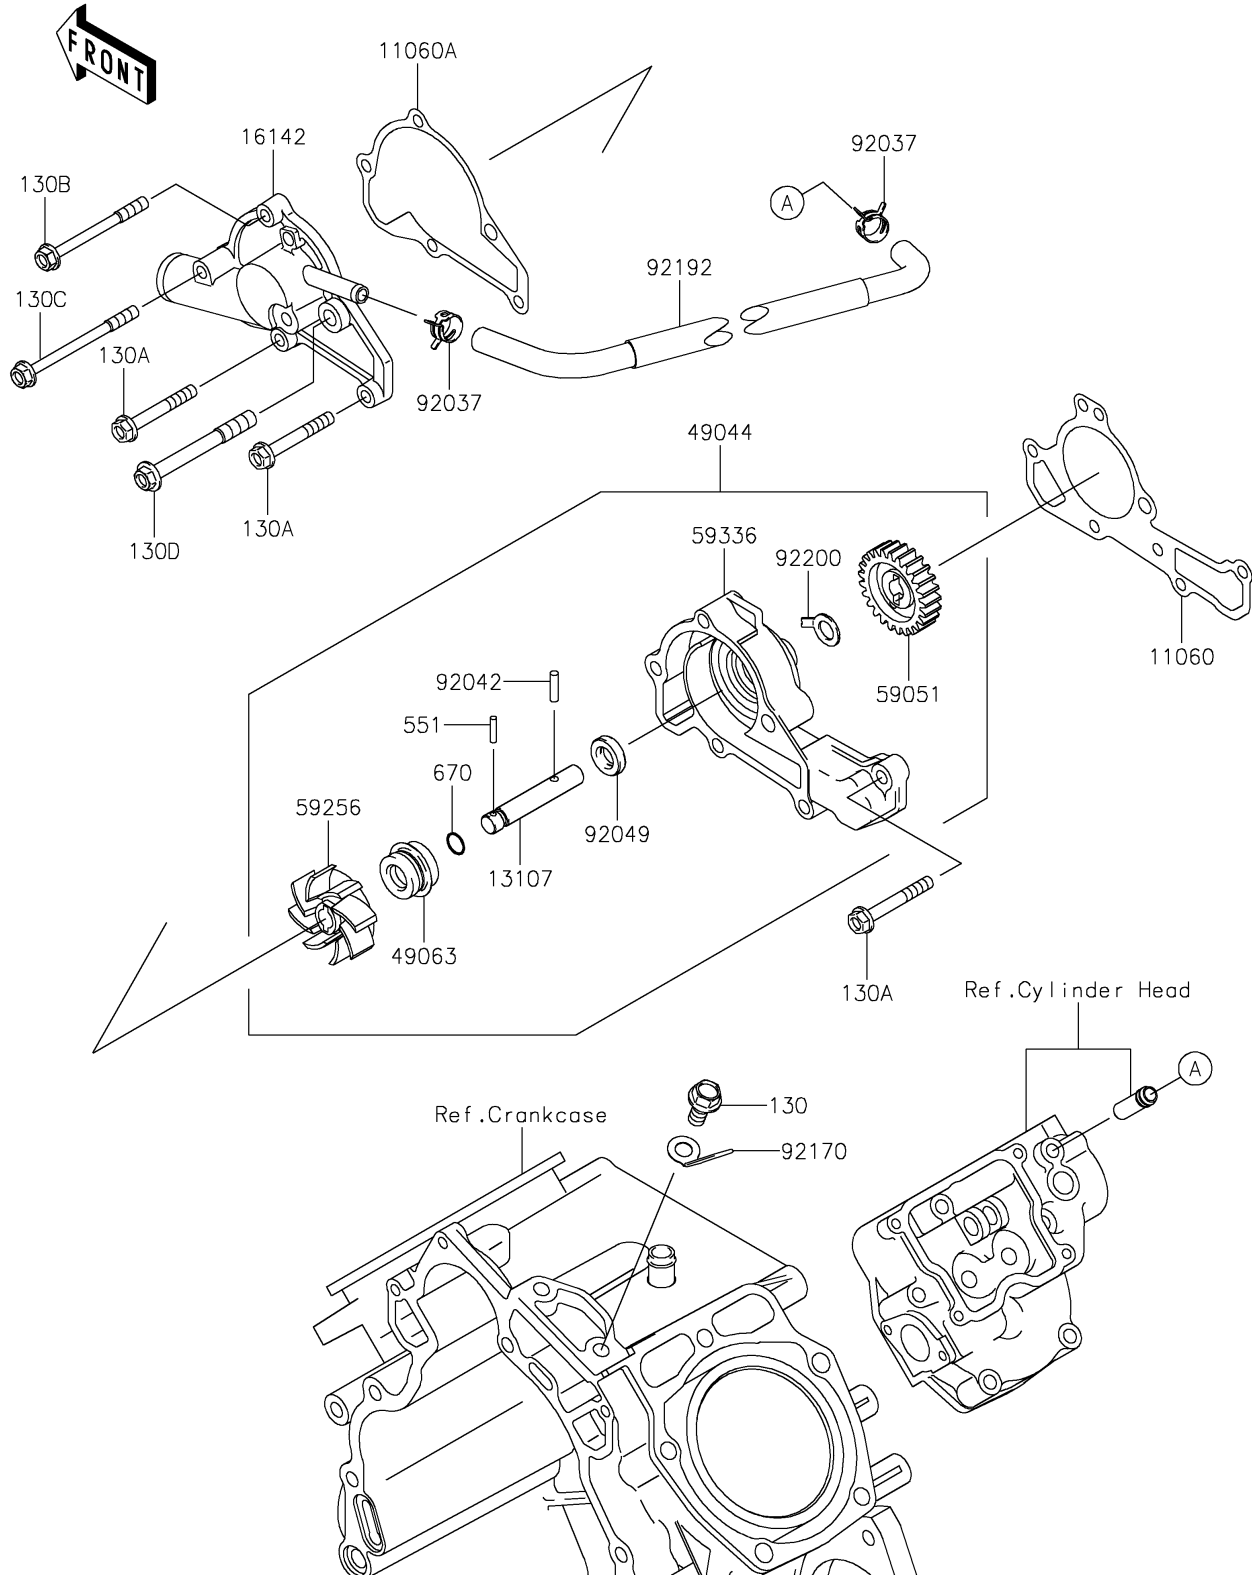

2026 MULE™ 4010 TRANS4x4® CAMO

PARTS DIAGRAM

Water Pump

E3031

2026 MULE™ 4010 TRANS4x4® CAMO

Kawasaki
Let the Good Times Roll®

PARTS LIST

Water Pump

ITEM NAME	PART NUMBER	QUANTITY
-----------	-------------	----------
