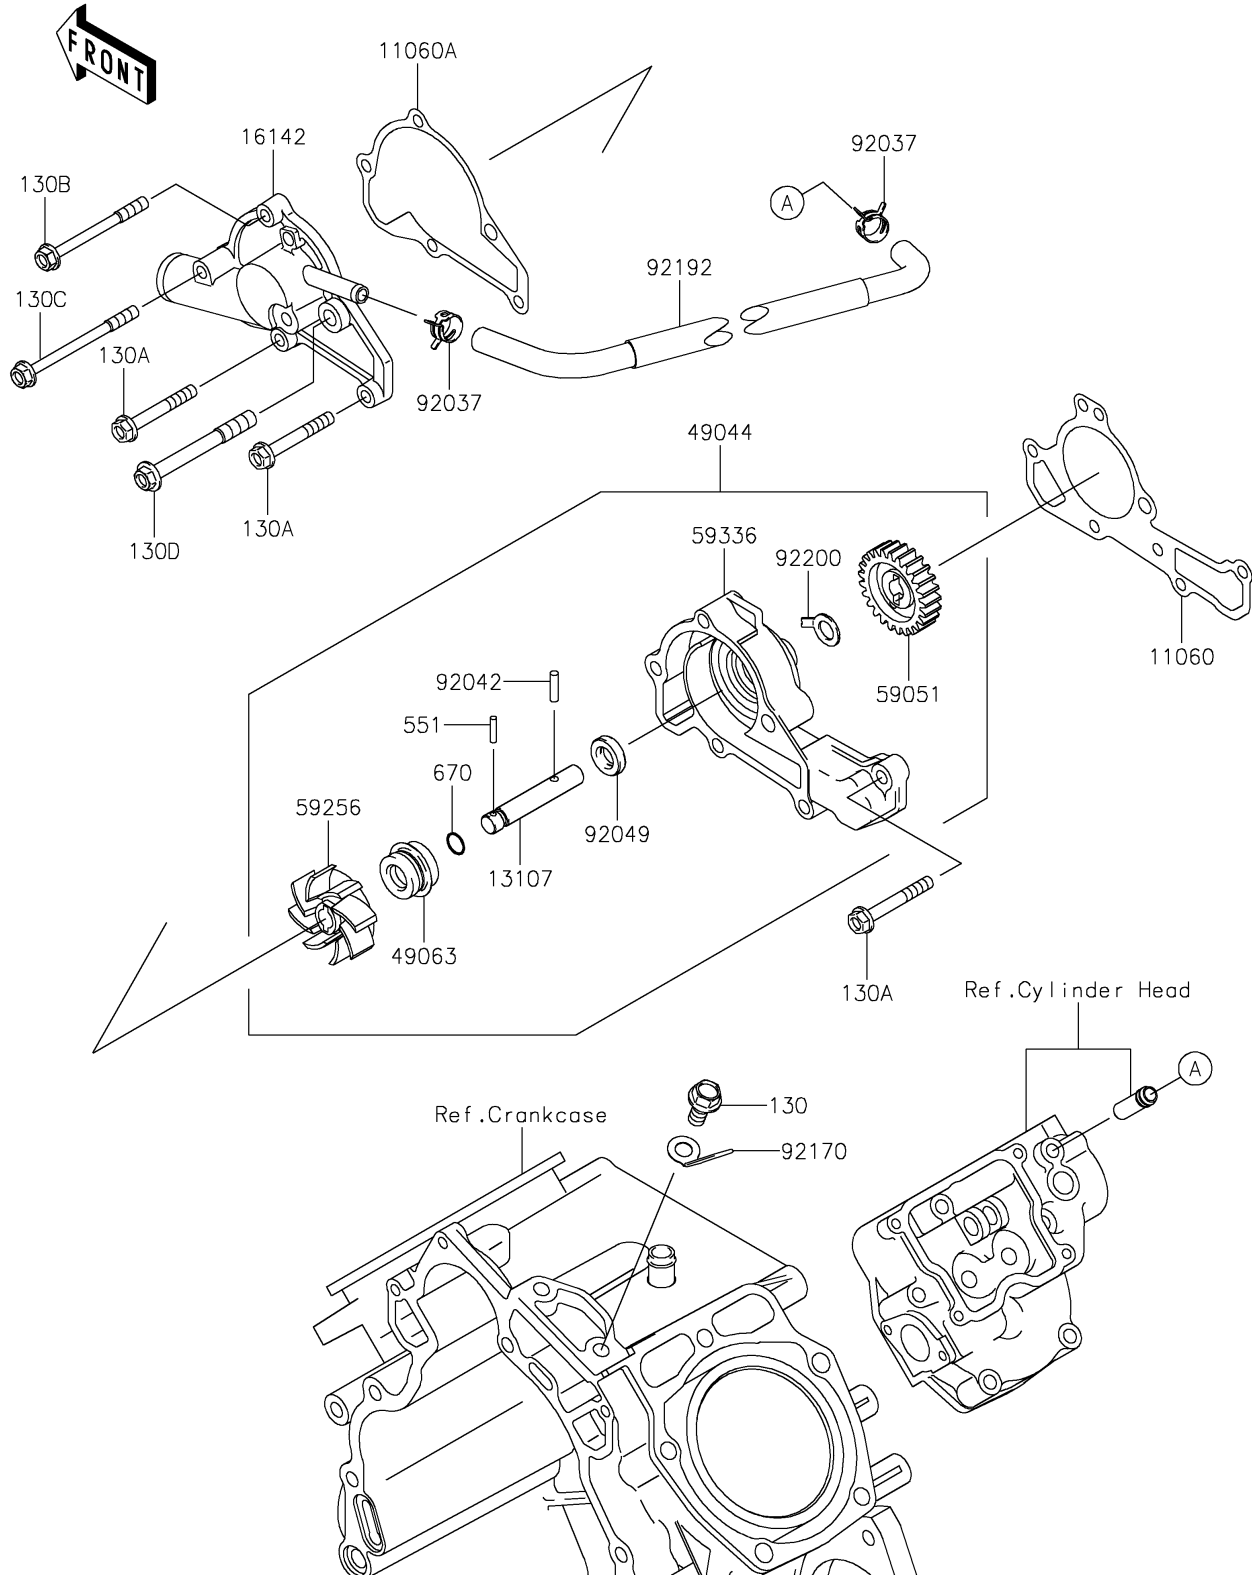

2025 MULE™ 4010 TRANS4x4® CAMO

PARTS DIAGRAM

Water Pump

E3031

2025 MULE™ 4010 TRANS4x4® CAMO

PARTS LIST

Water Pump

ITEM NAME	PART NUMBER	QUANTITY
-----------	-------------	----------
