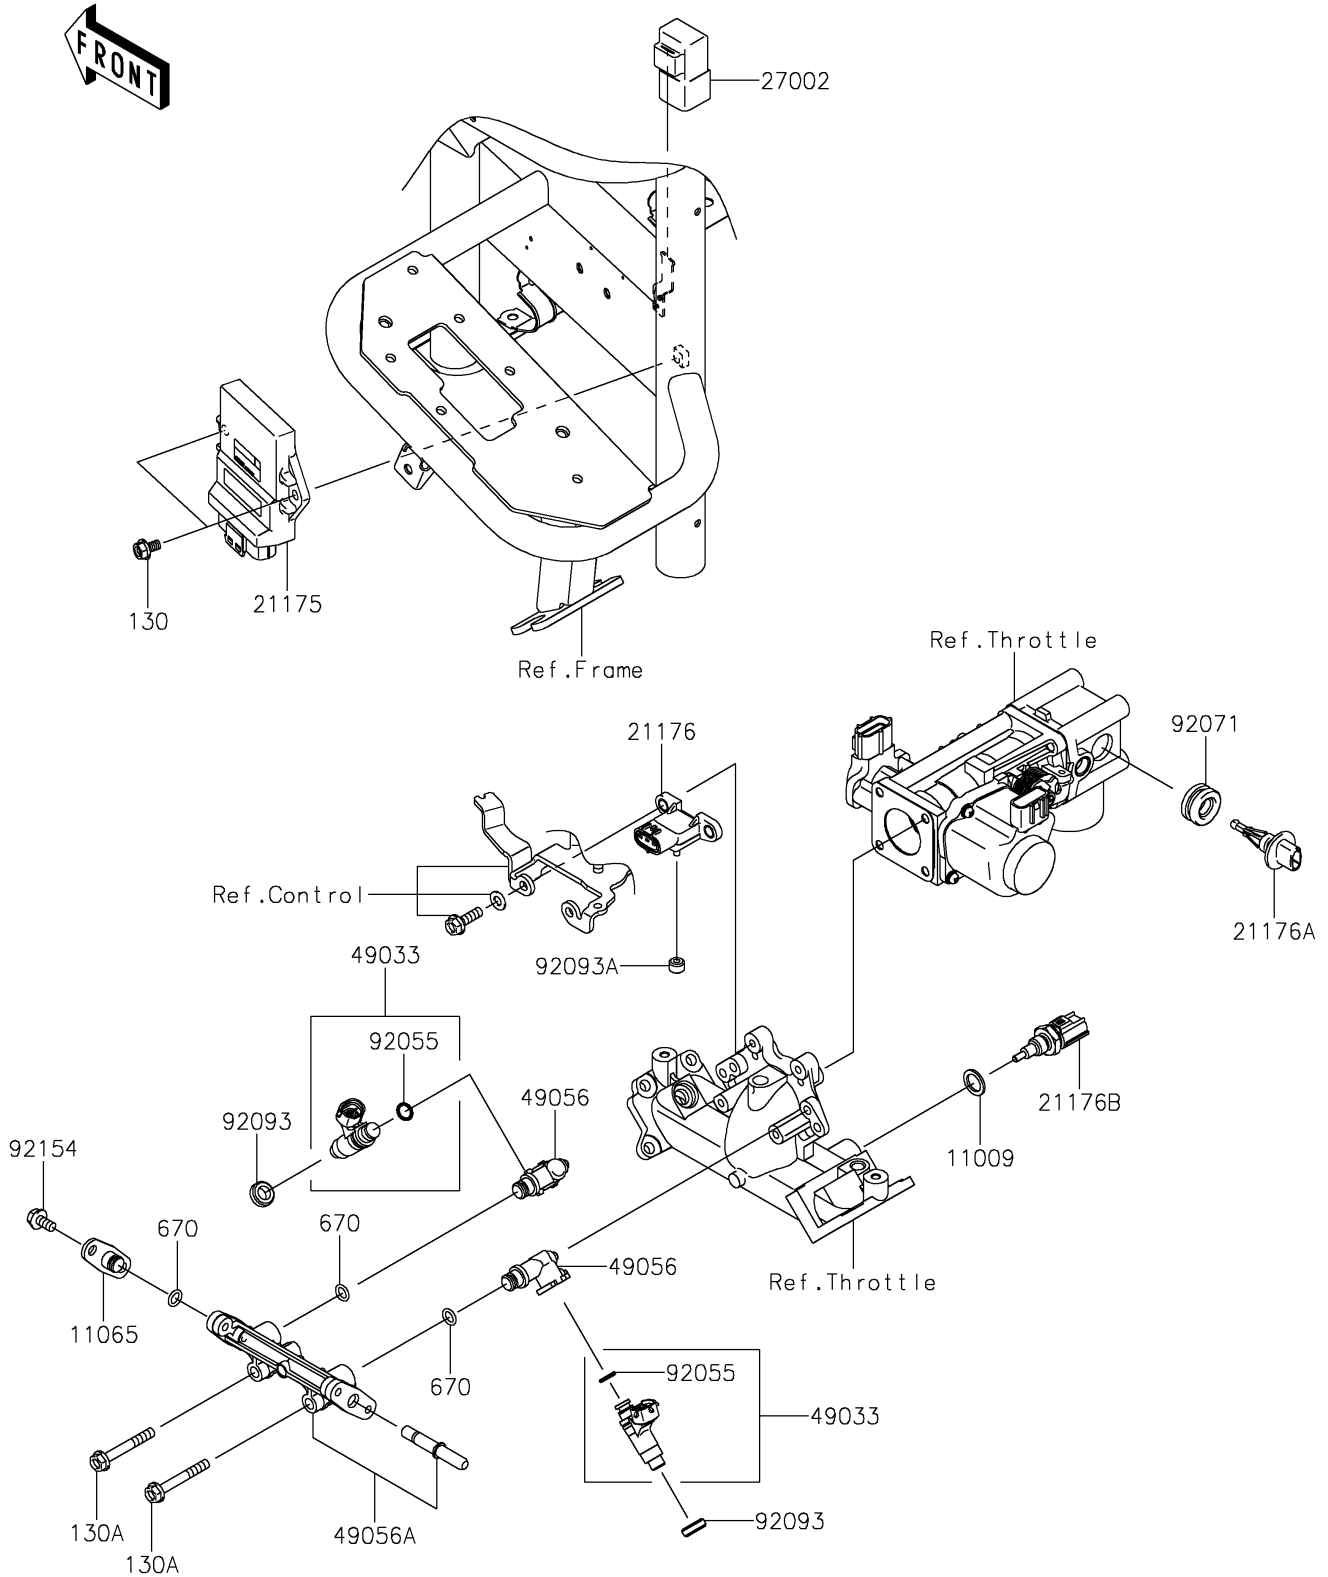

2026 MULE™ 4010 TRANS4x4® CAMO

PARTS DIAGRAM

Fuel Injection

E1530

2026 MULE™ 4010 TRANS4x4® CAMO

Kawasaki
Let the Good Times Roll®

PARTS LIST

Fuel Injection

ITEM NAME	PART NUMBER	QUANTITY
-----------	-------------	----------
