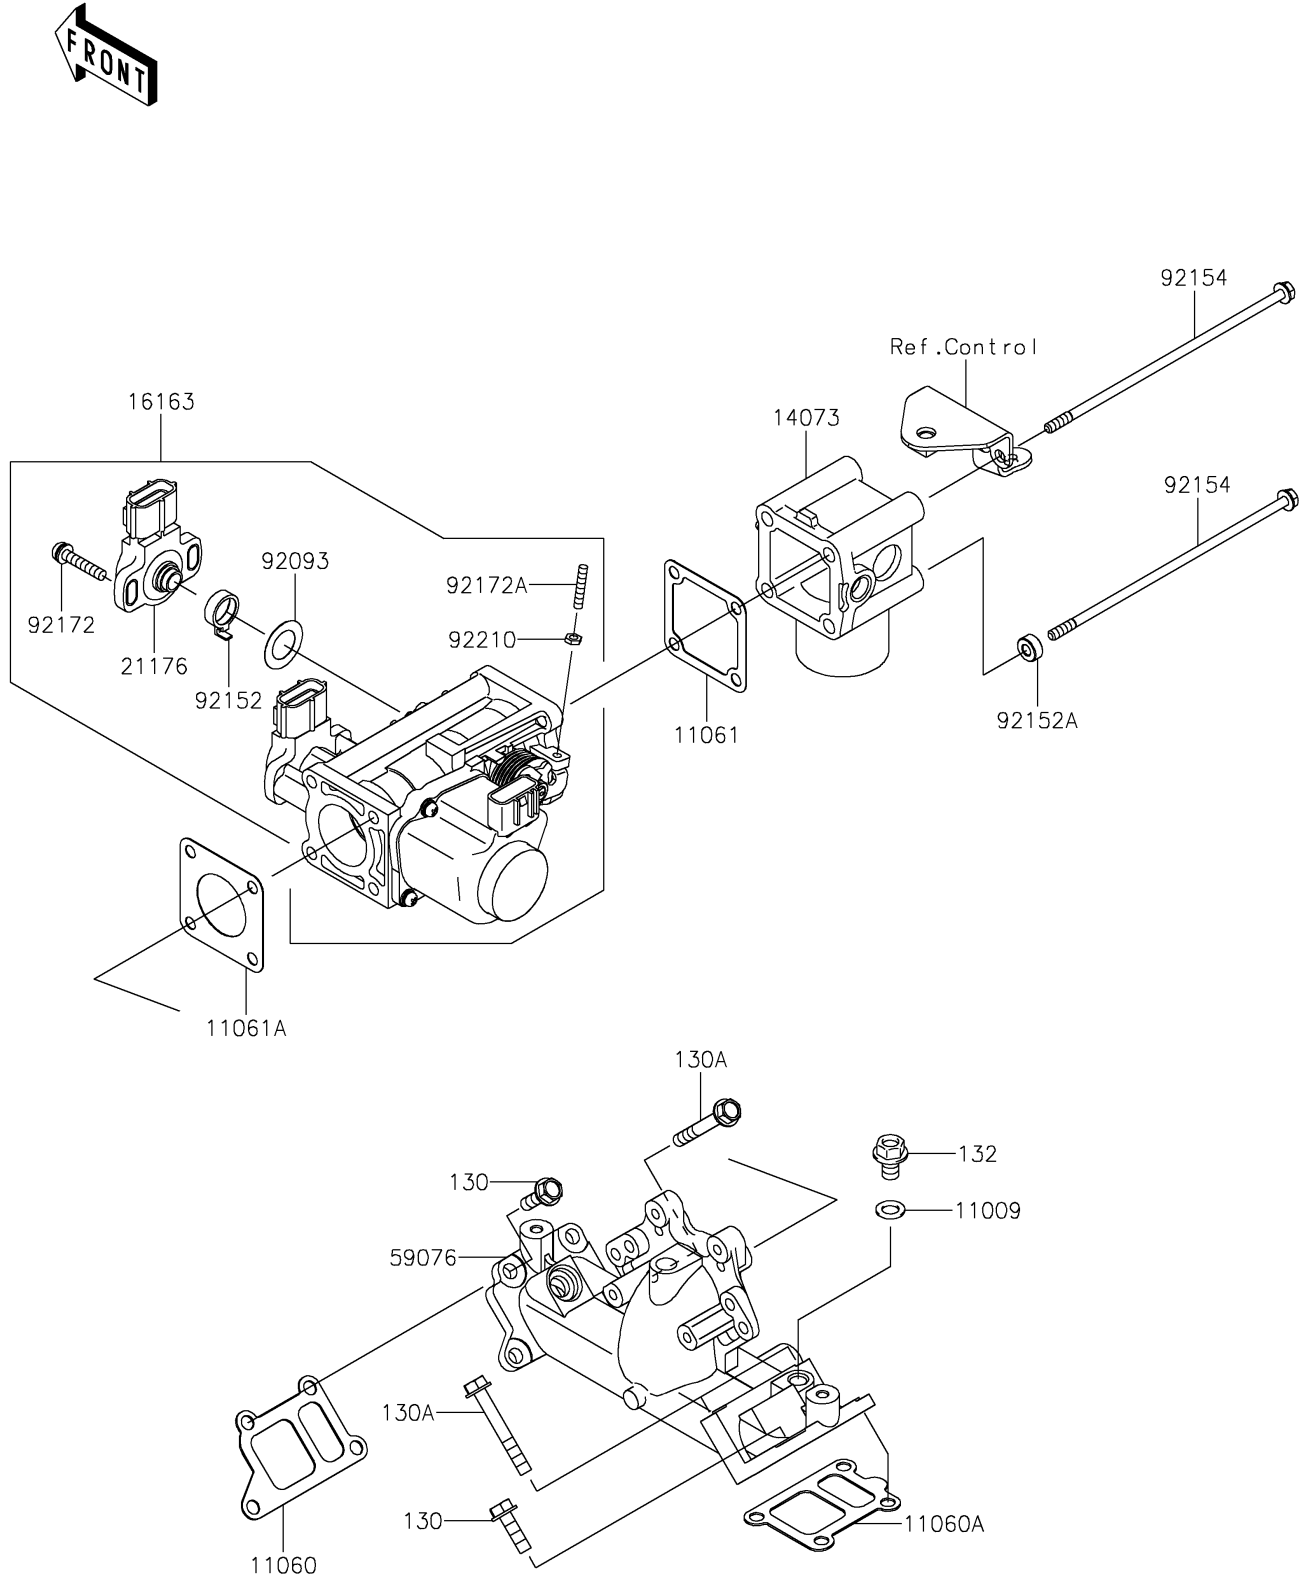

# 2026 MULE™ 4010 TRANS4x4® CAMO

## PARTS DIAGRAM

### Throttle

E1510

## PARTS LIST

Throttle

ITEM NAME	PART NUMBER	QUANTITY
-----------	-------------	----------

---