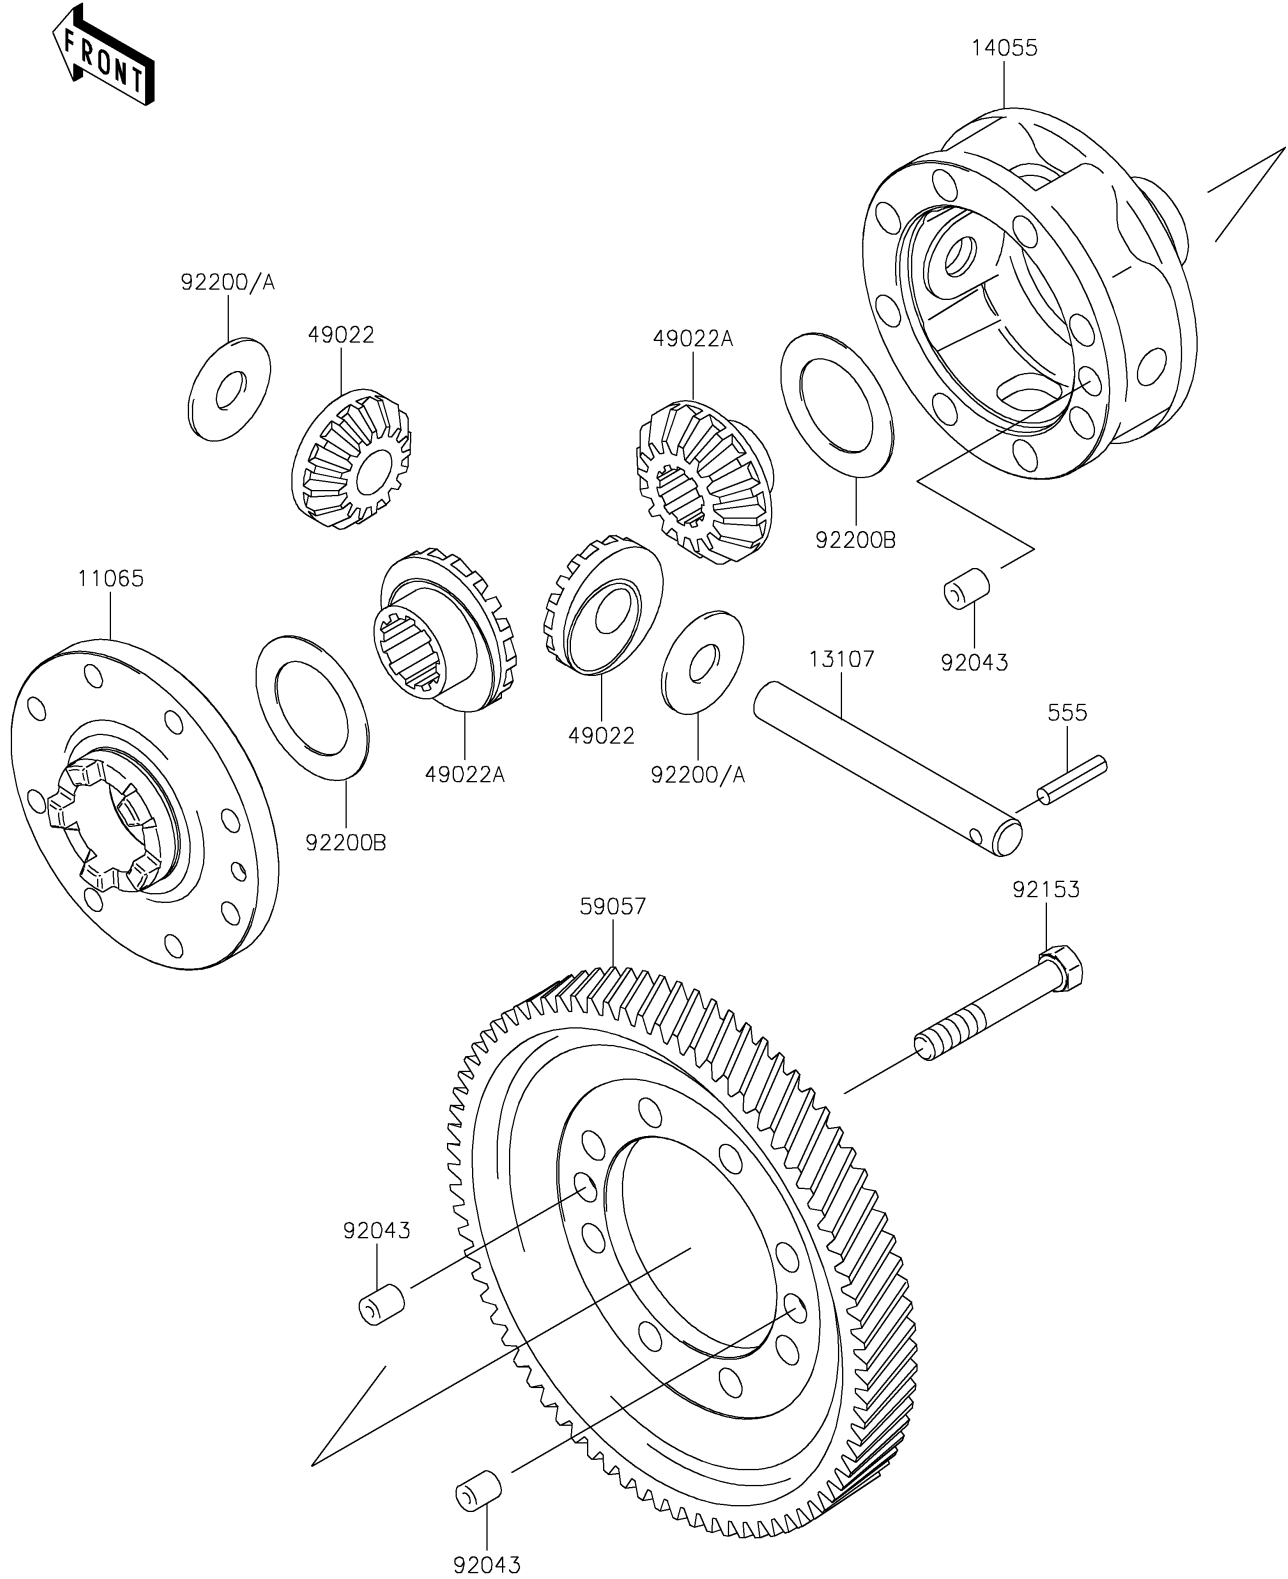

2025 MULE™ 4010 TRANS4x4® CAMO

PARTS DIAGRAM

Differential

E1451

2025 MULE™ 4010 TRANS4x4® CAMO

PARTS LIST

Differential

ITEM NAME	PART NUMBER	QUANTITY
-----------	-------------	----------
