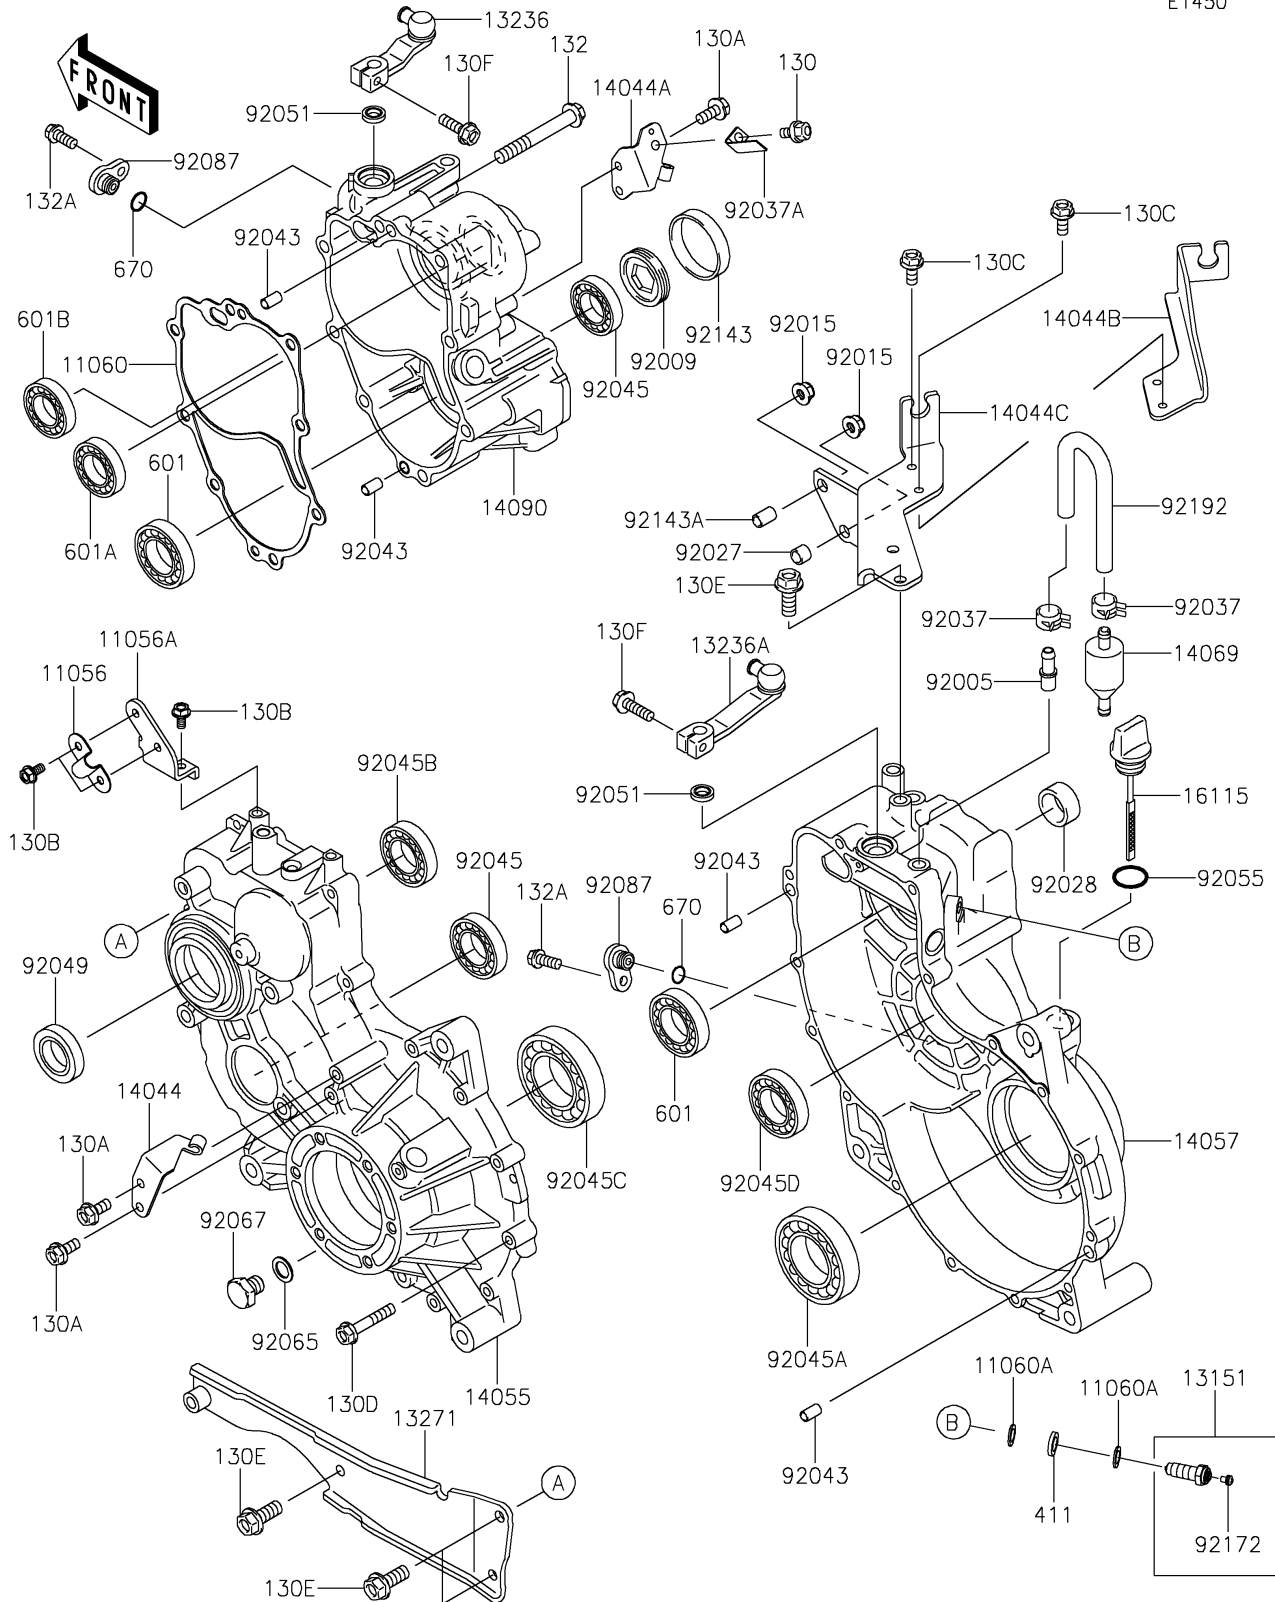

2026 MULE™ 4010 TRANS4x4® CAMO

PARTS DIAGRAM

Gear Box

E1450

2026 MULE™ 4010 TRANS4x4® CAMO

Kawasaki
Let the Good Times Roll®

PARTS LIST

Gear Box

ITEM NAME	PART NUMBER	QUANTITY
-----------	-------------	----------
