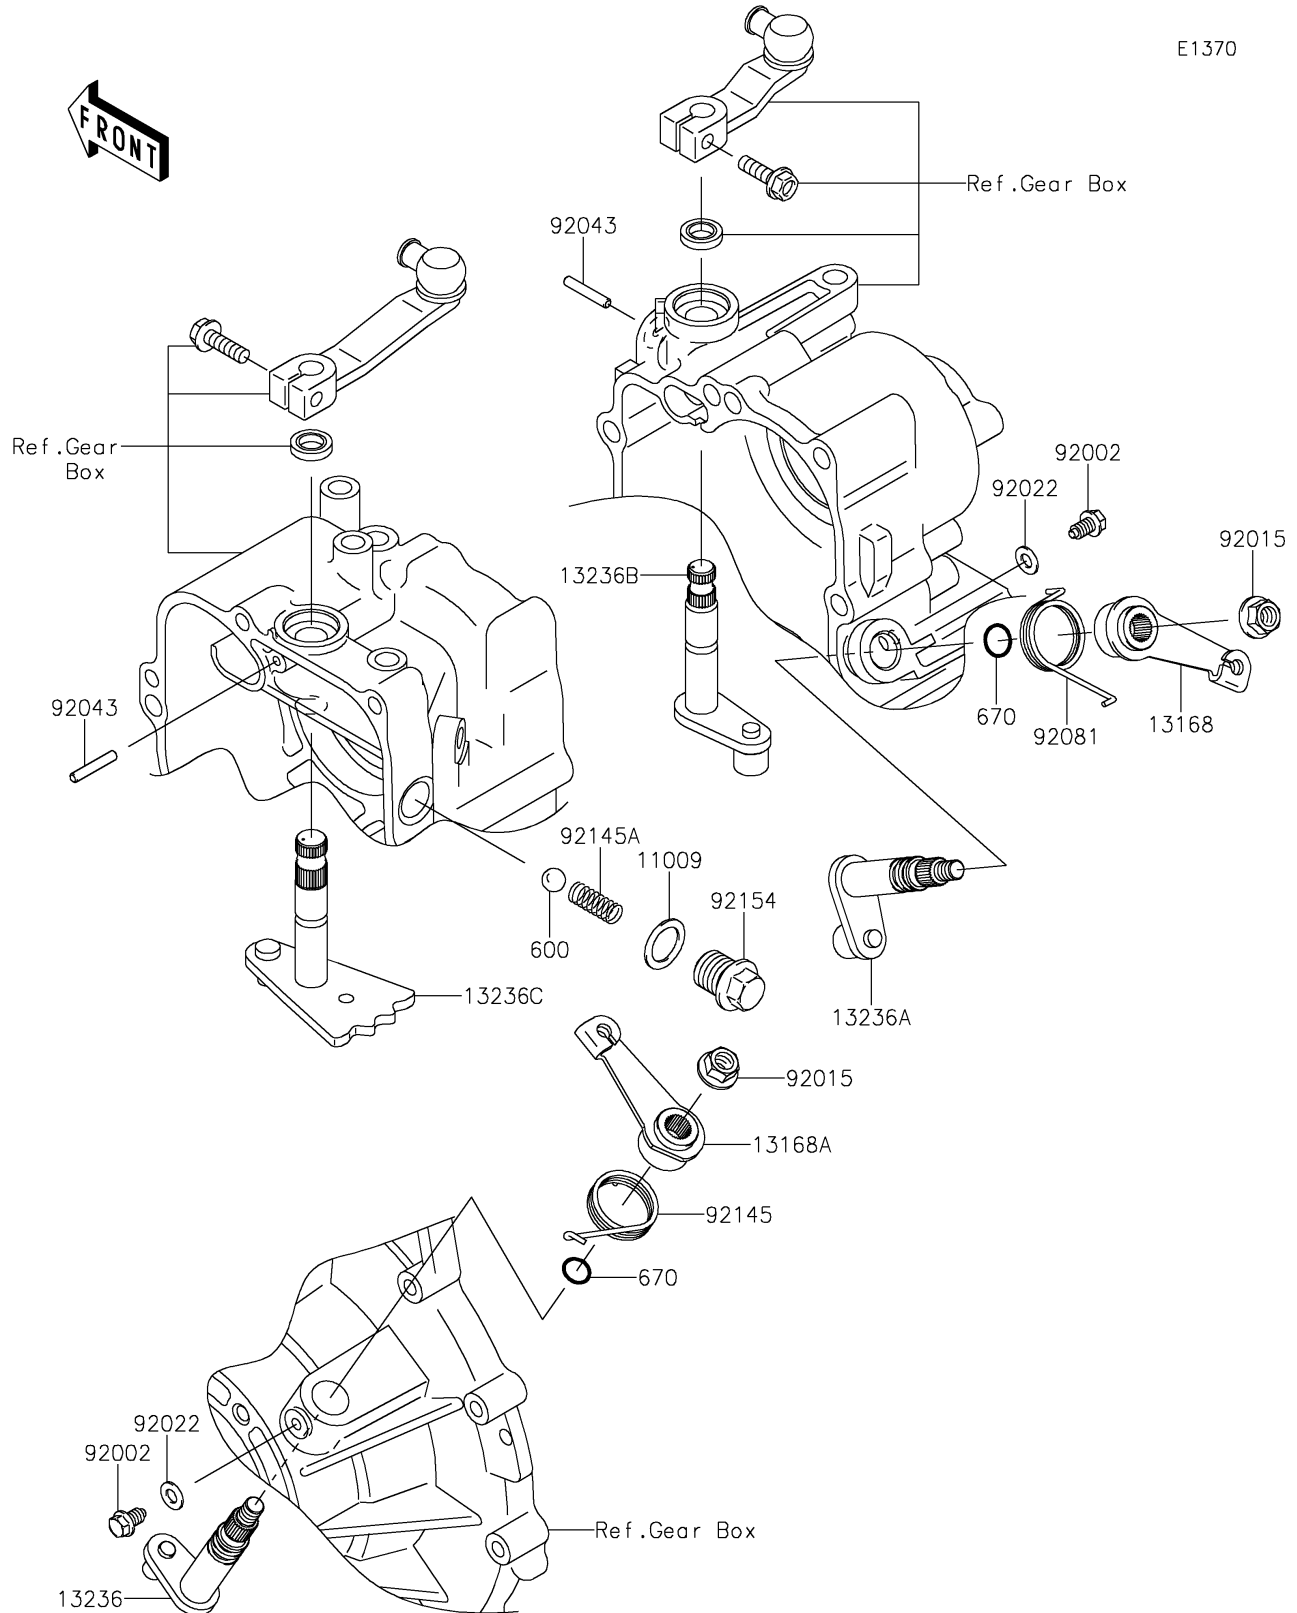

2026 MULE™ 4010 TRANS4x4® CAMO

PARTS DIAGRAM

Gear Change Mechanism

E1370