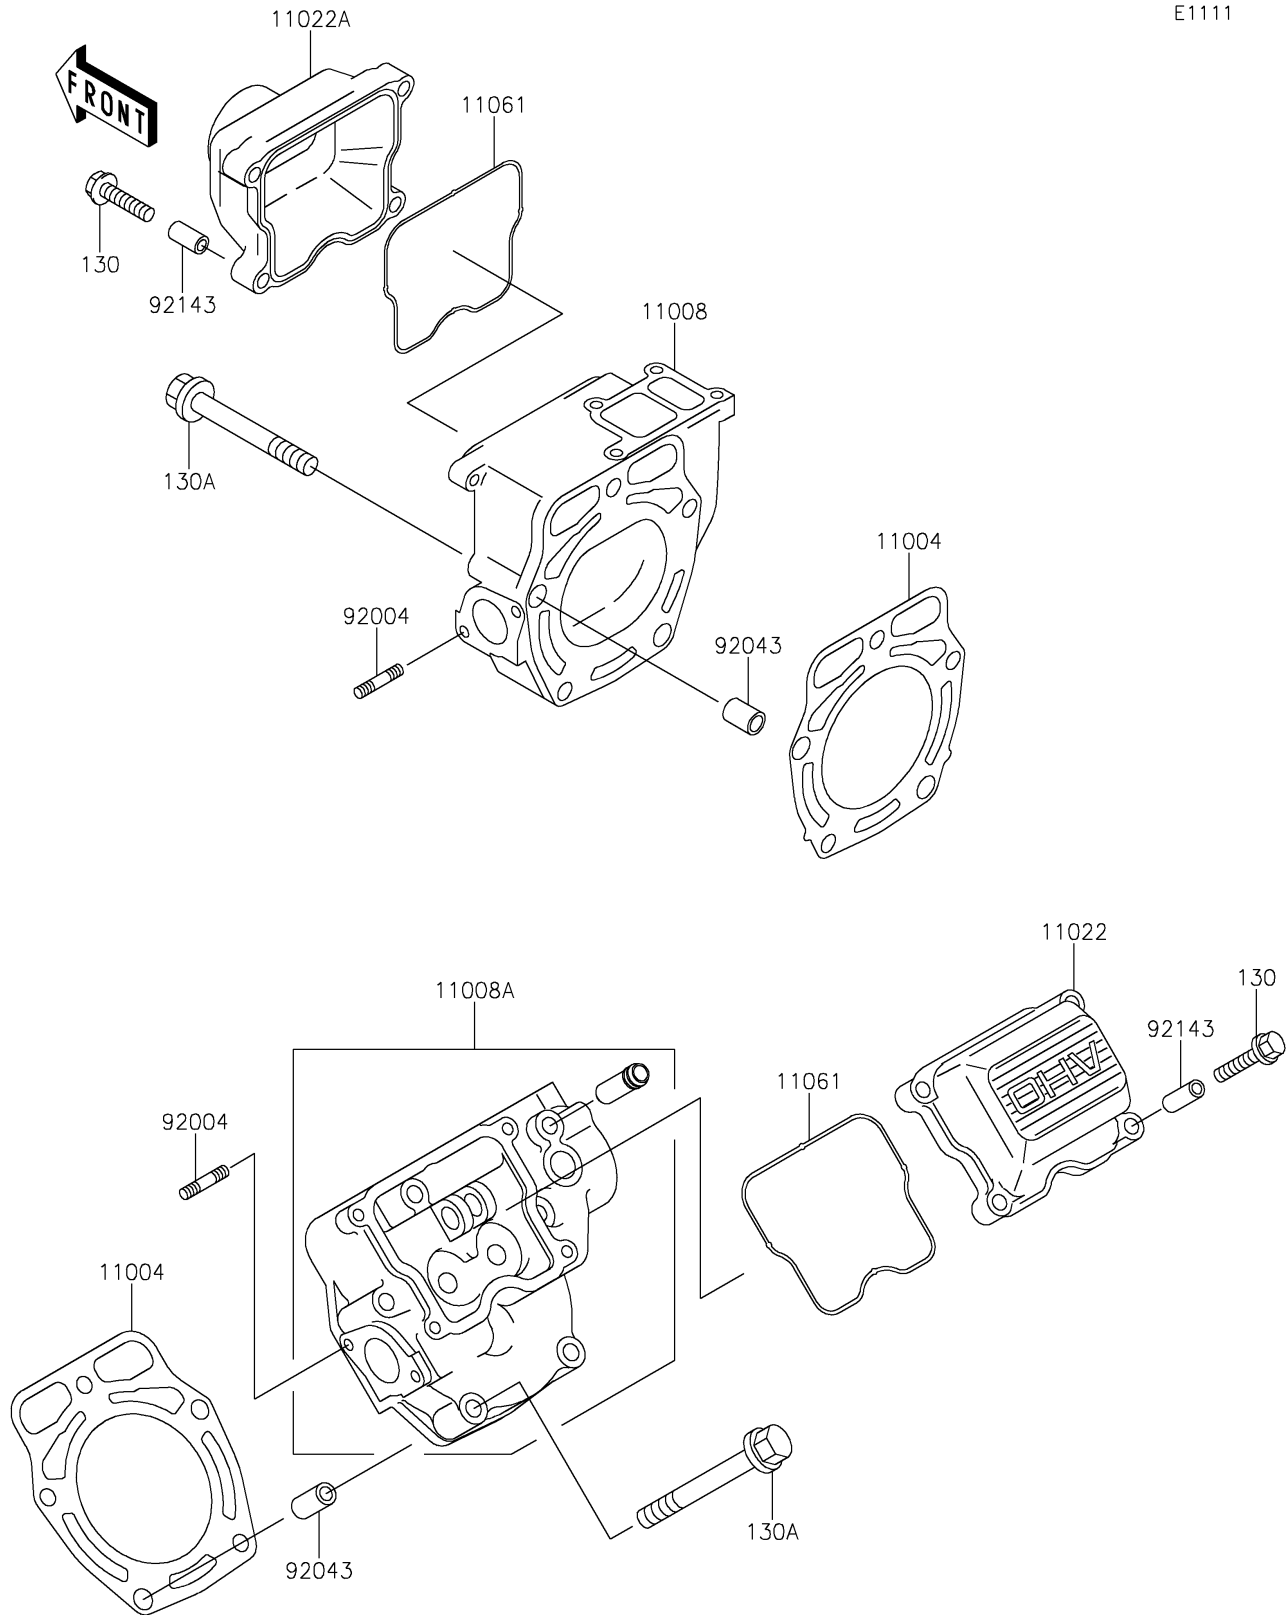

2026 MULE™ 4010 TRANS4x4® CAMO

PARTS DIAGRAM

Cylinder Head

E1111

2026 MULE™ 4010 TRANS4x4® CAMO

Kawasaki
Let the Good Times Roll®

PARTS LIST

Cylinder Head

ITEM NAME	PART NUMBER	QUANTITY
-----------	-------------	----------
