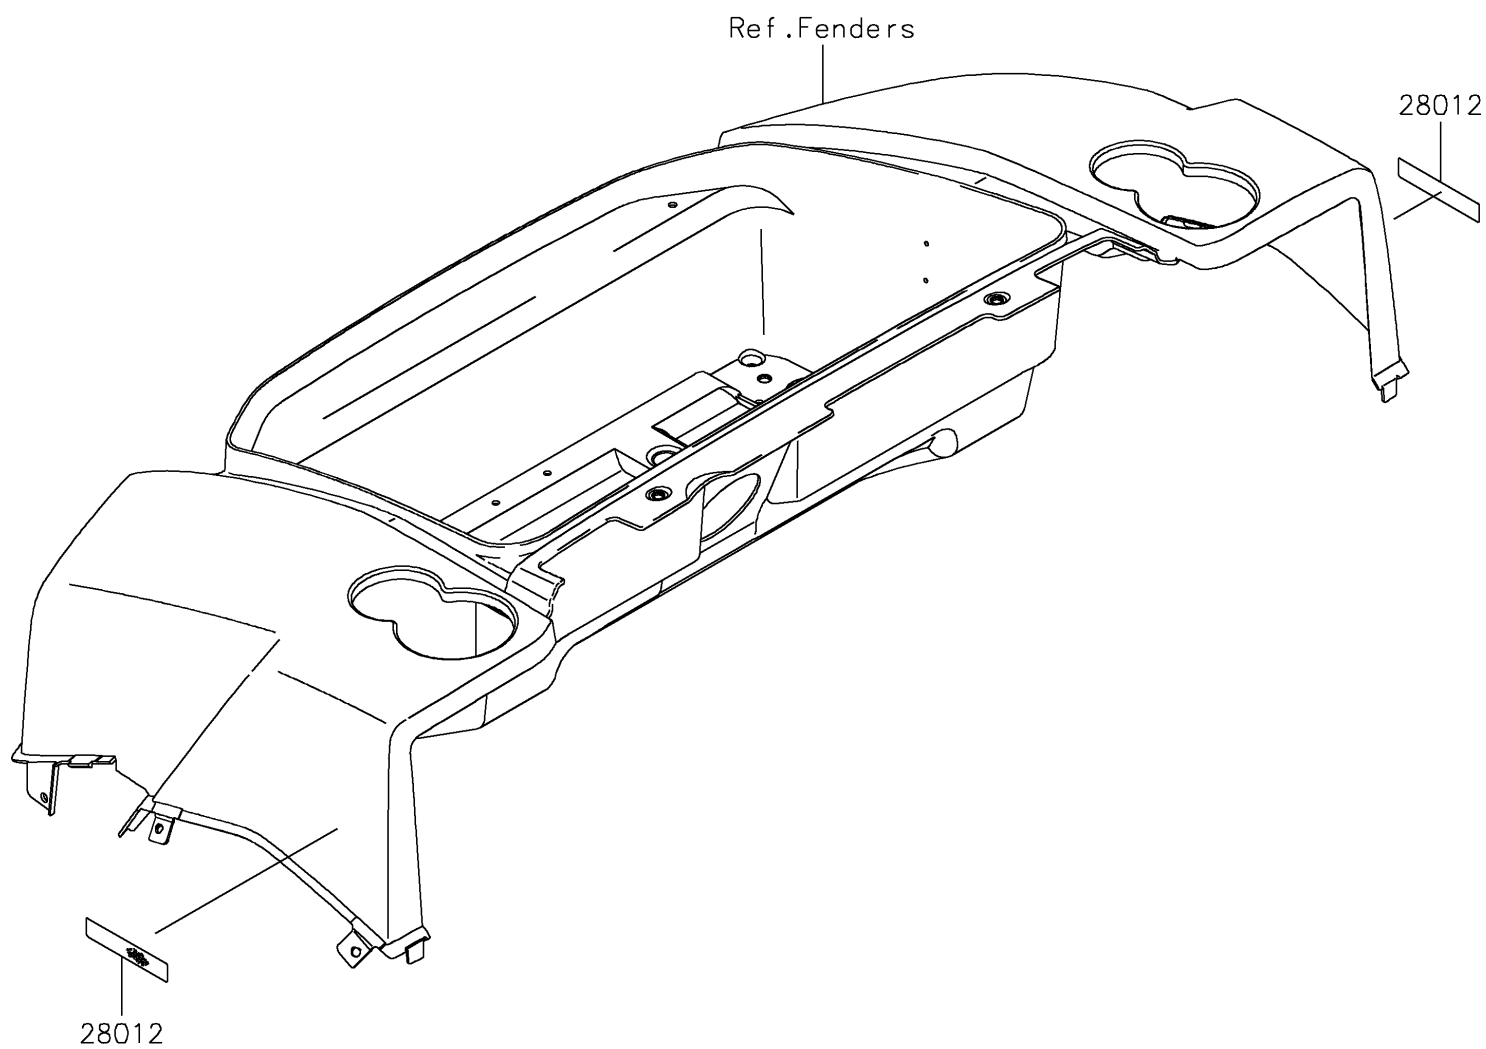

2026 MULE 4000 TRANS™

PARTS DIAGRAM

Reflectors(ATFNN/AVFNN)

F2790

2026 MULE 4000 TRANS™

PARTS LIST

Reflectors(ATFNN/AVFNN)

ITEM NAME	PART NUMBER	QUANTITY
REFLECTOR-REFLEX,YELLOW (Ref # 28012)	28012-0053	2