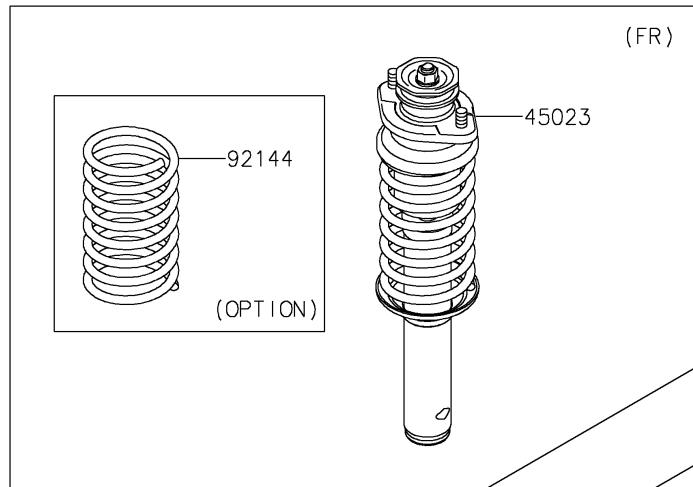

2026 MULE 4000 TRANS™

PARTS DIAGRAM

Shock Absorber(s)

F2280

2026 MULE 4000 TRANS™

PARTS LIST

Shock Absorber(s)

ITEM NAME	PART NUMBER	QUANTITY
SHOCKABSORBER,RR (Ref # 45014)	45014-0259	2
STRUT (Ref # 45023)	45023-0014	2
DAMPER,SHOCKABSORBER (Ref # 92075)	92075-1784	4
SPRING,STRUT,K=30.7N/MM (Ref # 92144)	92144-1919	2