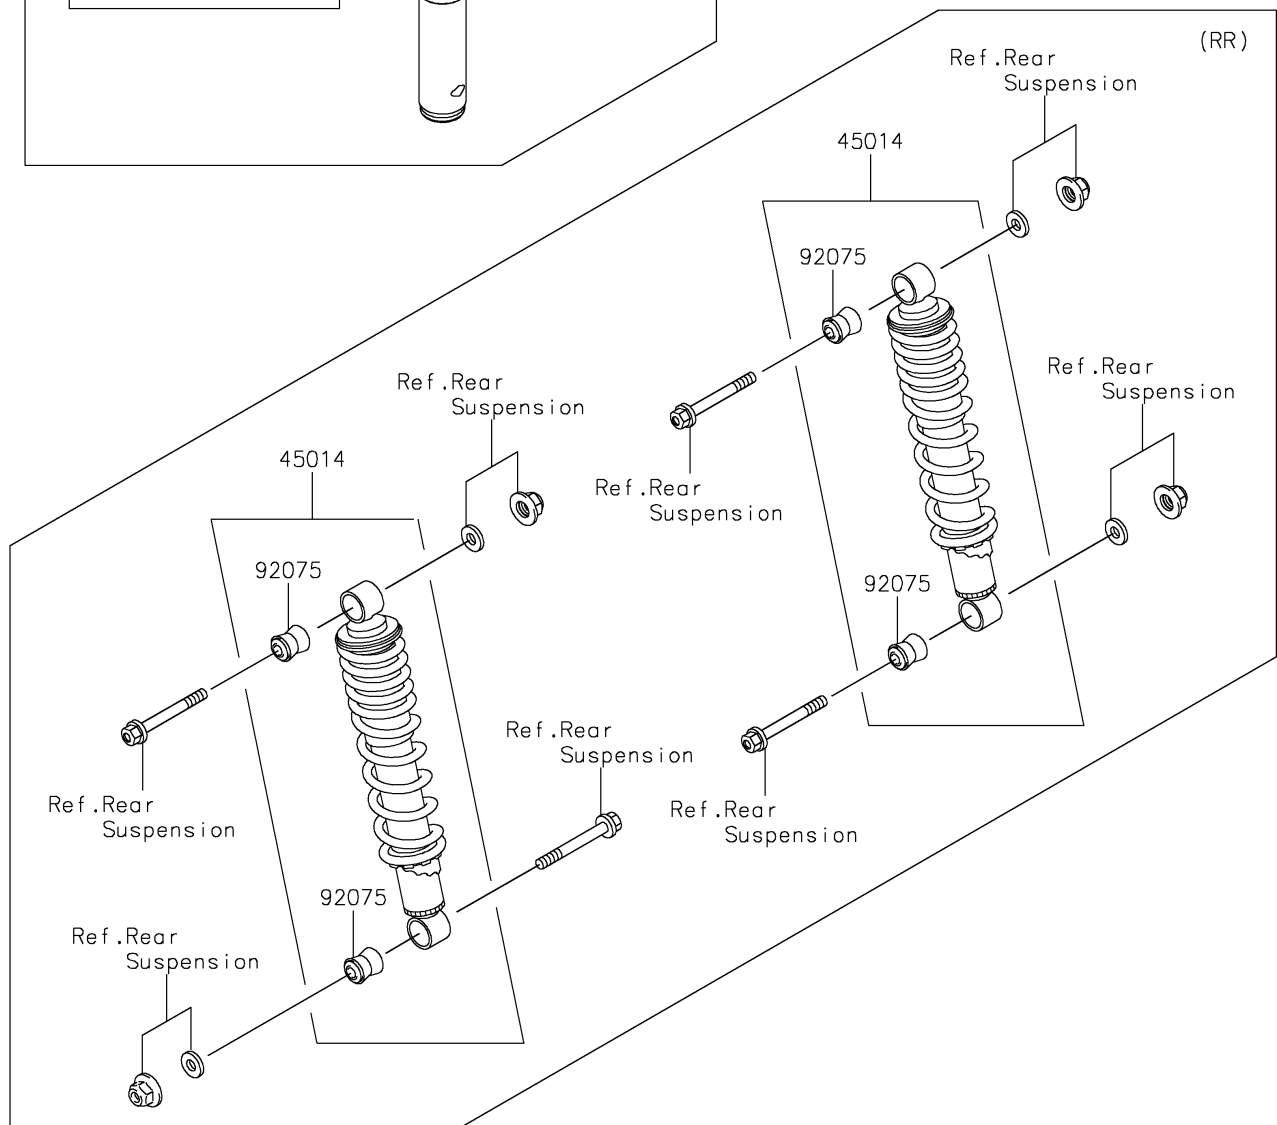

2026 MULE 4000 TRANS™

PARTS DIAGRAM

Shock Absorber(s)

F2280

2026 MULE 4000 TRANS™

PARTS LIST

Shock Absorber(s)

ITEM NAME	PART NUMBER	QUANTITY
SHOCKABSORBER,RR (Ref # 45014)	45014-0259	2
STRUT (Ref # 45023)	45023-0014	2
DAMPER,SHOCKABSORBER (Ref # 92075)	92075-1784	4
SPRING,STRUT,K=30.7N/MM (Ref # 92144)	92144-1919	2