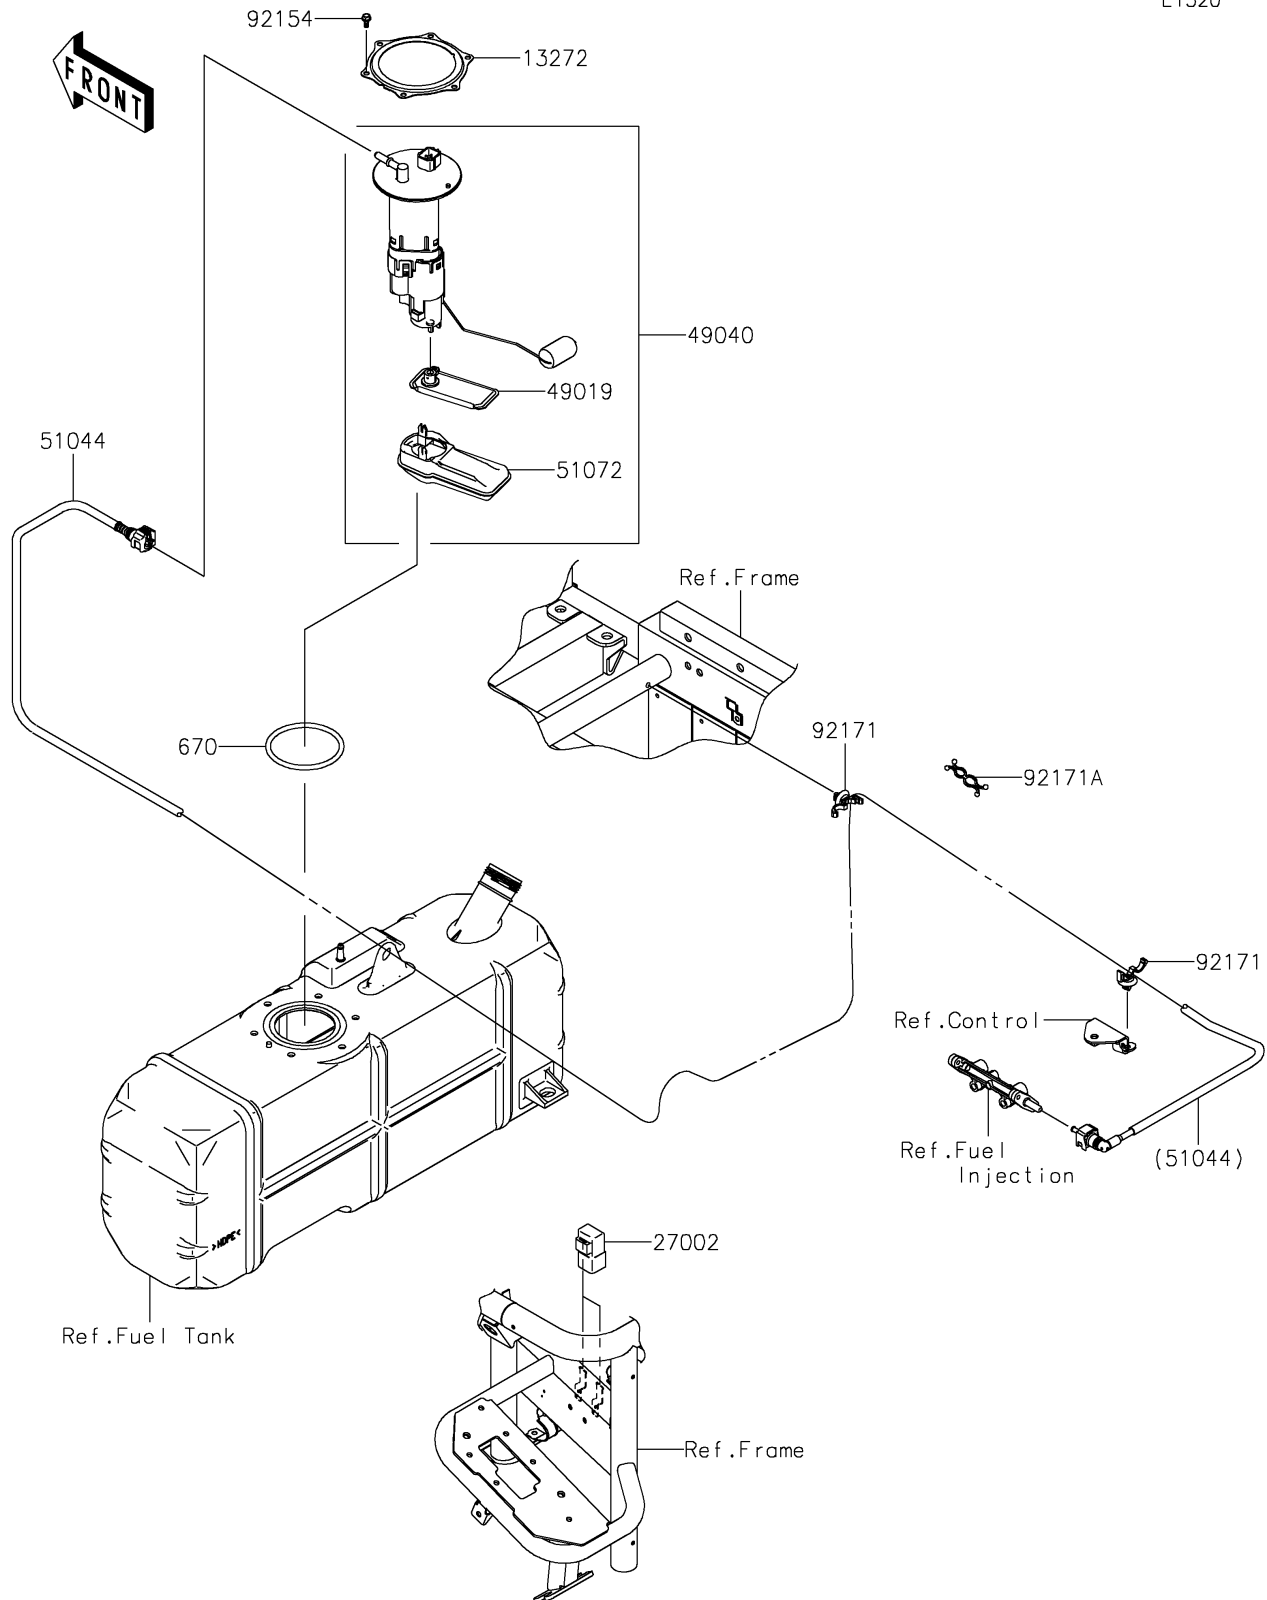

2026 MULE 4000 TRANS™

PARTS DIAGRAM

Fuel Pump

E1520

2026 MULE 4000 TRANS™

PARTS LIST

Fuel Pump

ITEM NAME	PART NUMBER	QUANTITY
-----------	-------------	----------
