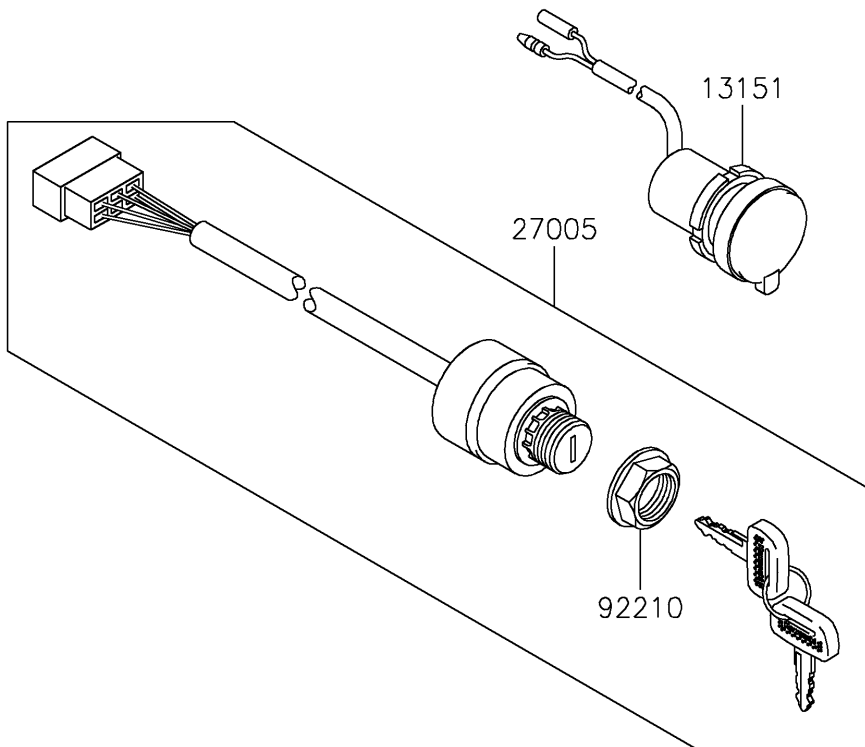

2026 MULE™ 4000

PARTS DIAGRAM

Ignition Switch

F2770

2026 MULE™ 4000

PARTS LIST

Ignition Switch

Kawasaki

Let the Good Times Roll®

ITEM NAME

PART NUMBER

QUANTITY
