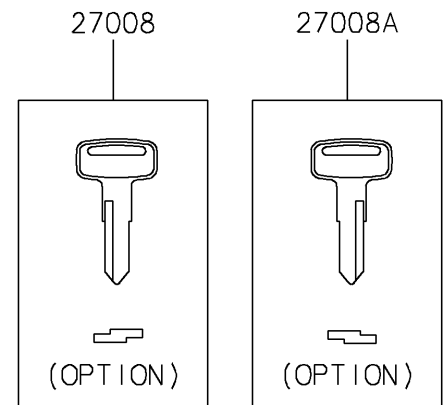

2026 MULE™ 4000

PARTS DIAGRAM

Ignition Switch

F2770

2026 MULE™ 4000

PARTS LIST

Ignition Switch

Kawasaki