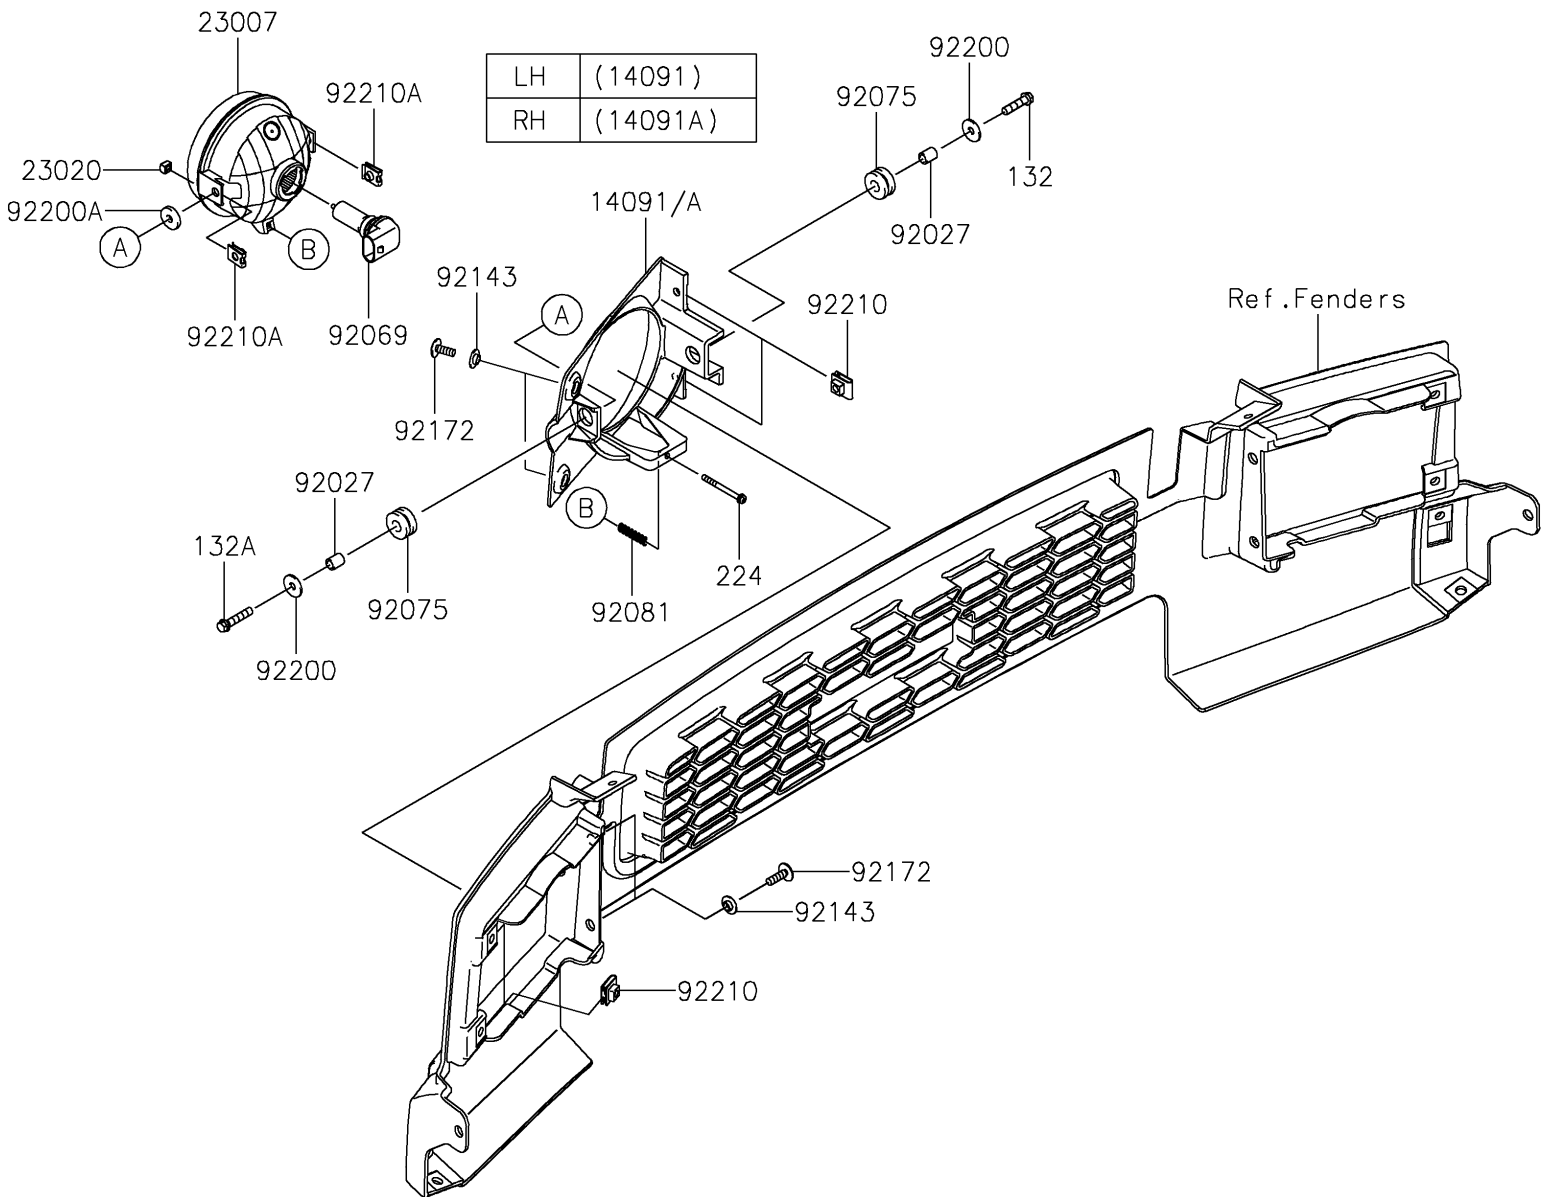

2026 MULE™ 4000

PARTS DIAGRAM

Headlight(s)

F2710

2026 MULE™ 4000

PARTS LIST

Headlight(s)

ITEM NAME

PART NUMBER

QUANTITY
