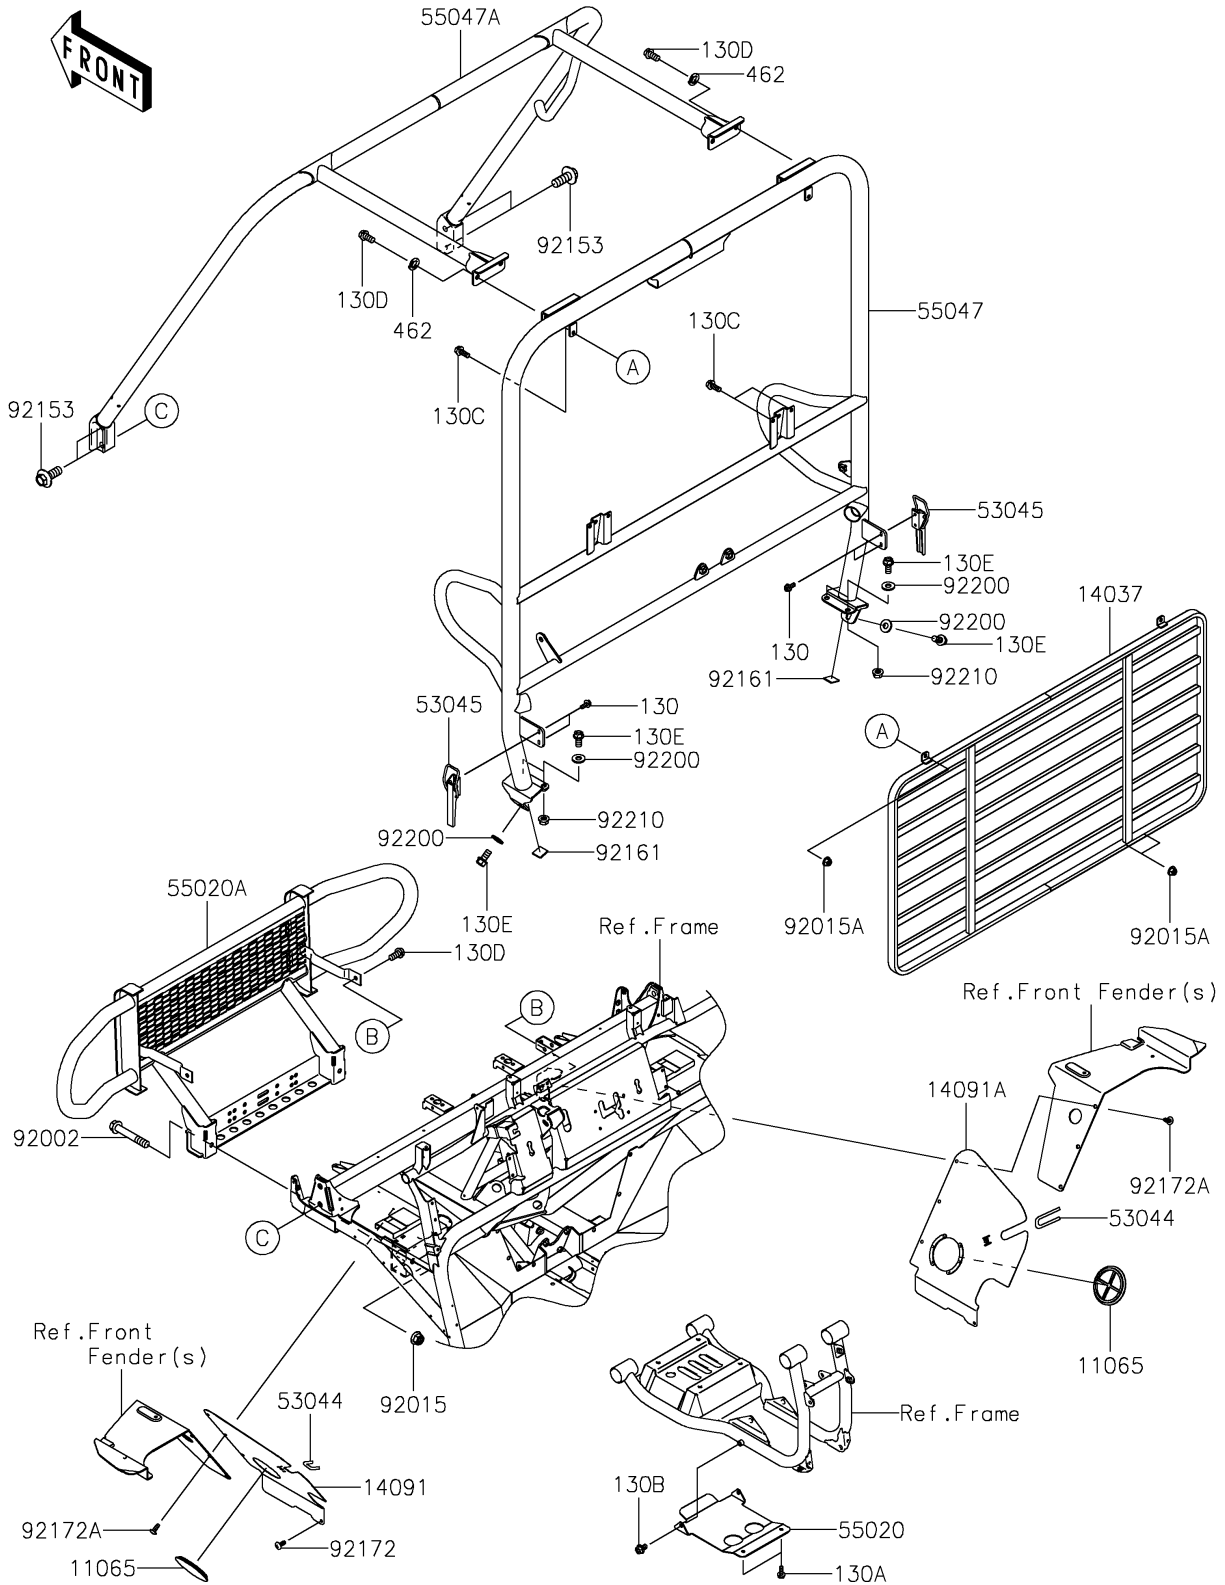

2026 MULE™ 4000

PARTS DIAGRAM

Guards/Cab Frame

F2681

2026 MULE™ 4000

PARTS LIST

Guards/Cab Frame

ITEM NAME	PART NUMBER	QUANTITY
-----------	-------------	----------
