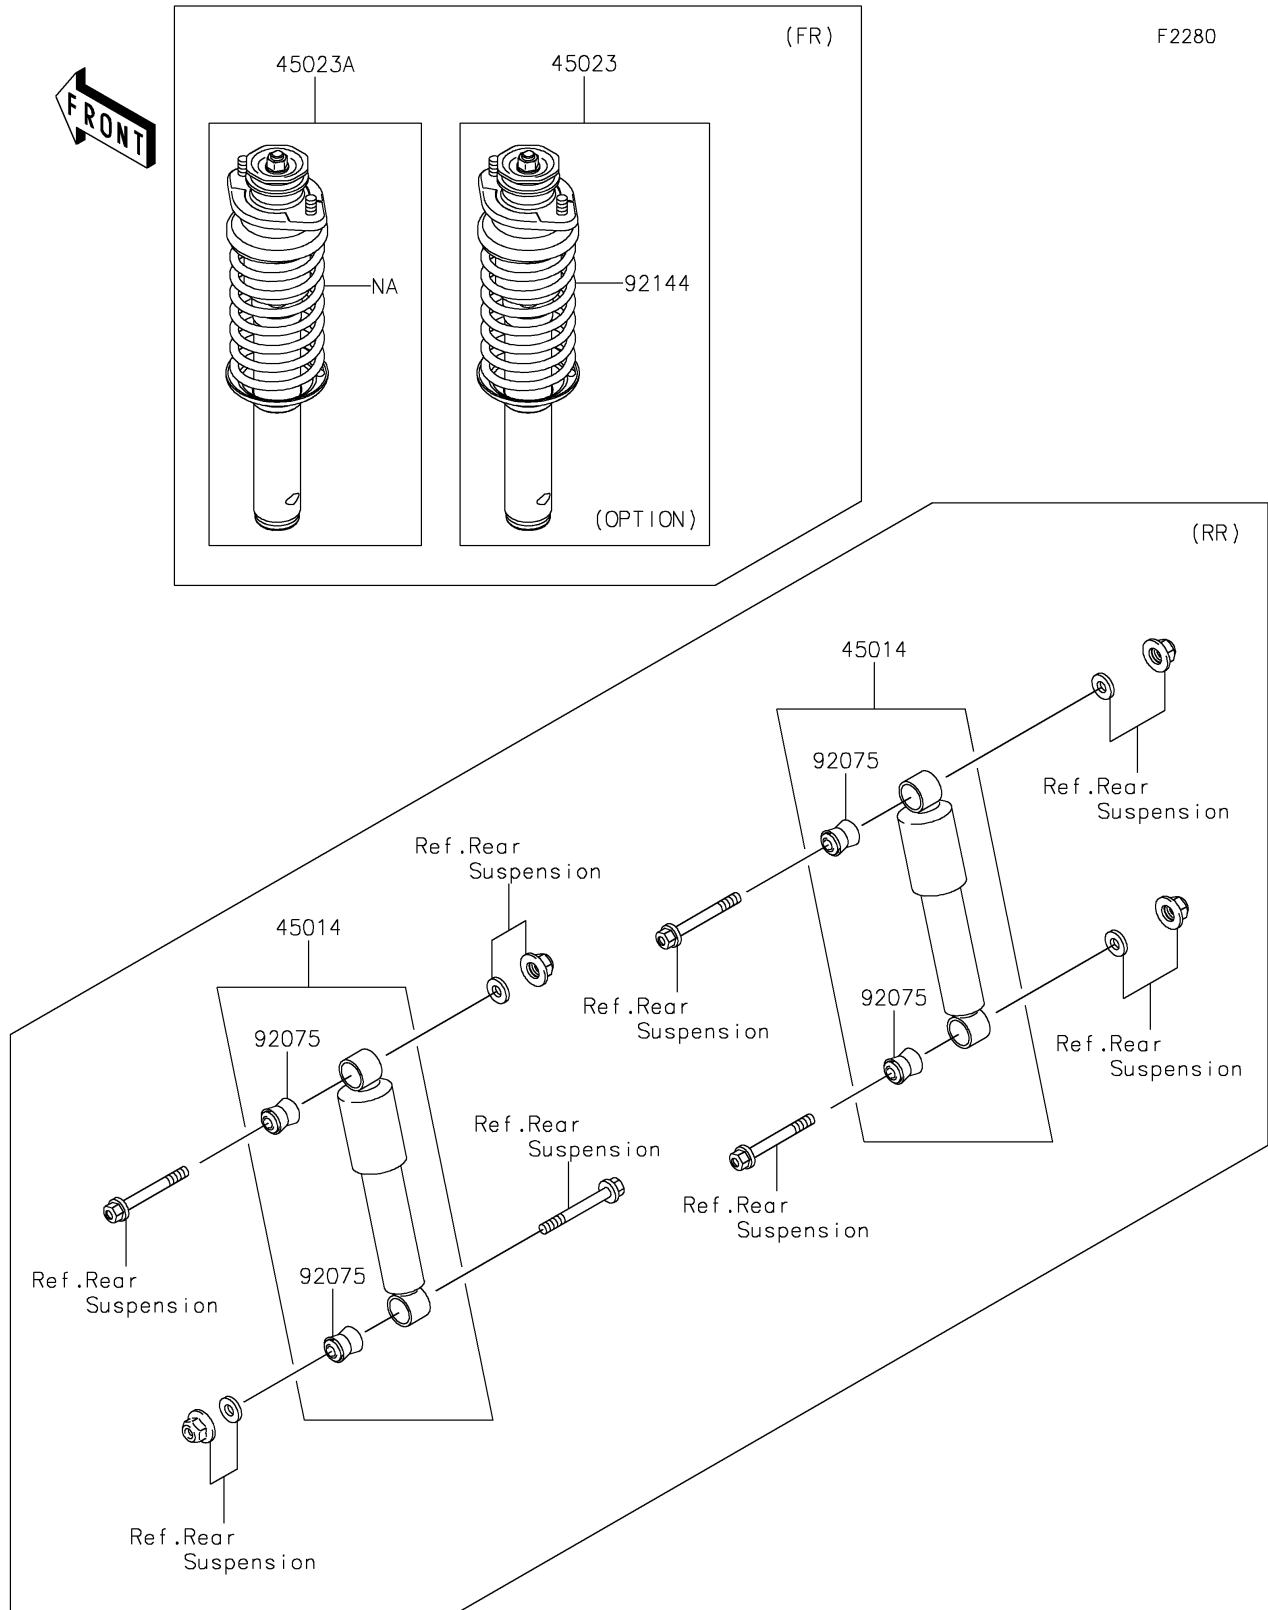

2025 MULE™ 4000

PARTS DIAGRAM

Shock Absorber(s)

2025 MULE™ 4000

PARTS LIST

Shock Absorber(s)

ITEM NAME	PART NUMBER	QUANTITY
SHOCKABSORBER,RR (Ref # 45014)	45014-1435	2
STRUT,FR,K=3.13 (Ref # 45023)	45023-0015	2
STRUT,FR,K=1.95 (Ref # 45023A)	45023-7503	2
DAMPER,SHOCKABSORBER (Ref # 92075)	92075-1784	4
SPRING,STRUT,K=30.7N/MM (Ref # 92144)	92144-1919	2