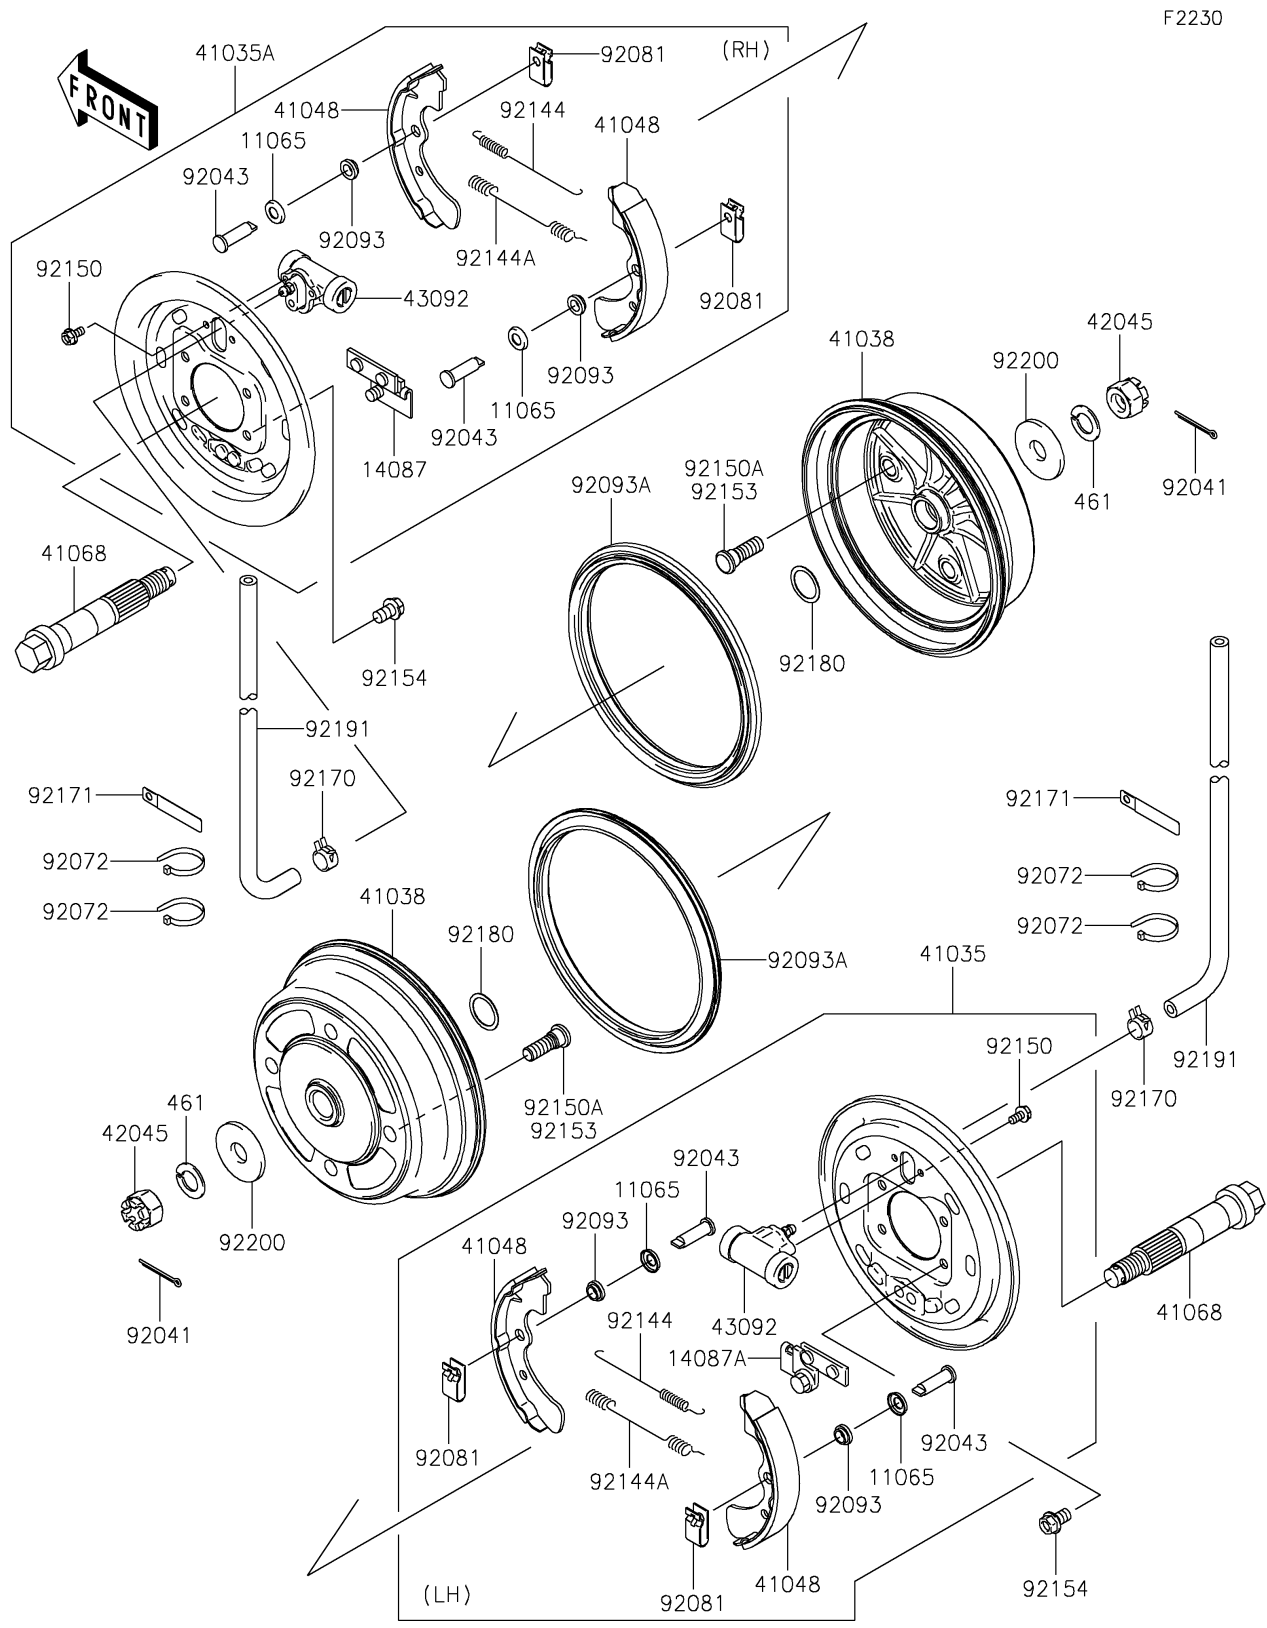

2026 MULE™ 4000

PARTS DIAGRAM

Front Hubs/Brakes

2026 MULE™ 4000

PARTS LIST

Front Hubs/Brakes

ITEM NAME

PART NUMBER

QUANTITY
