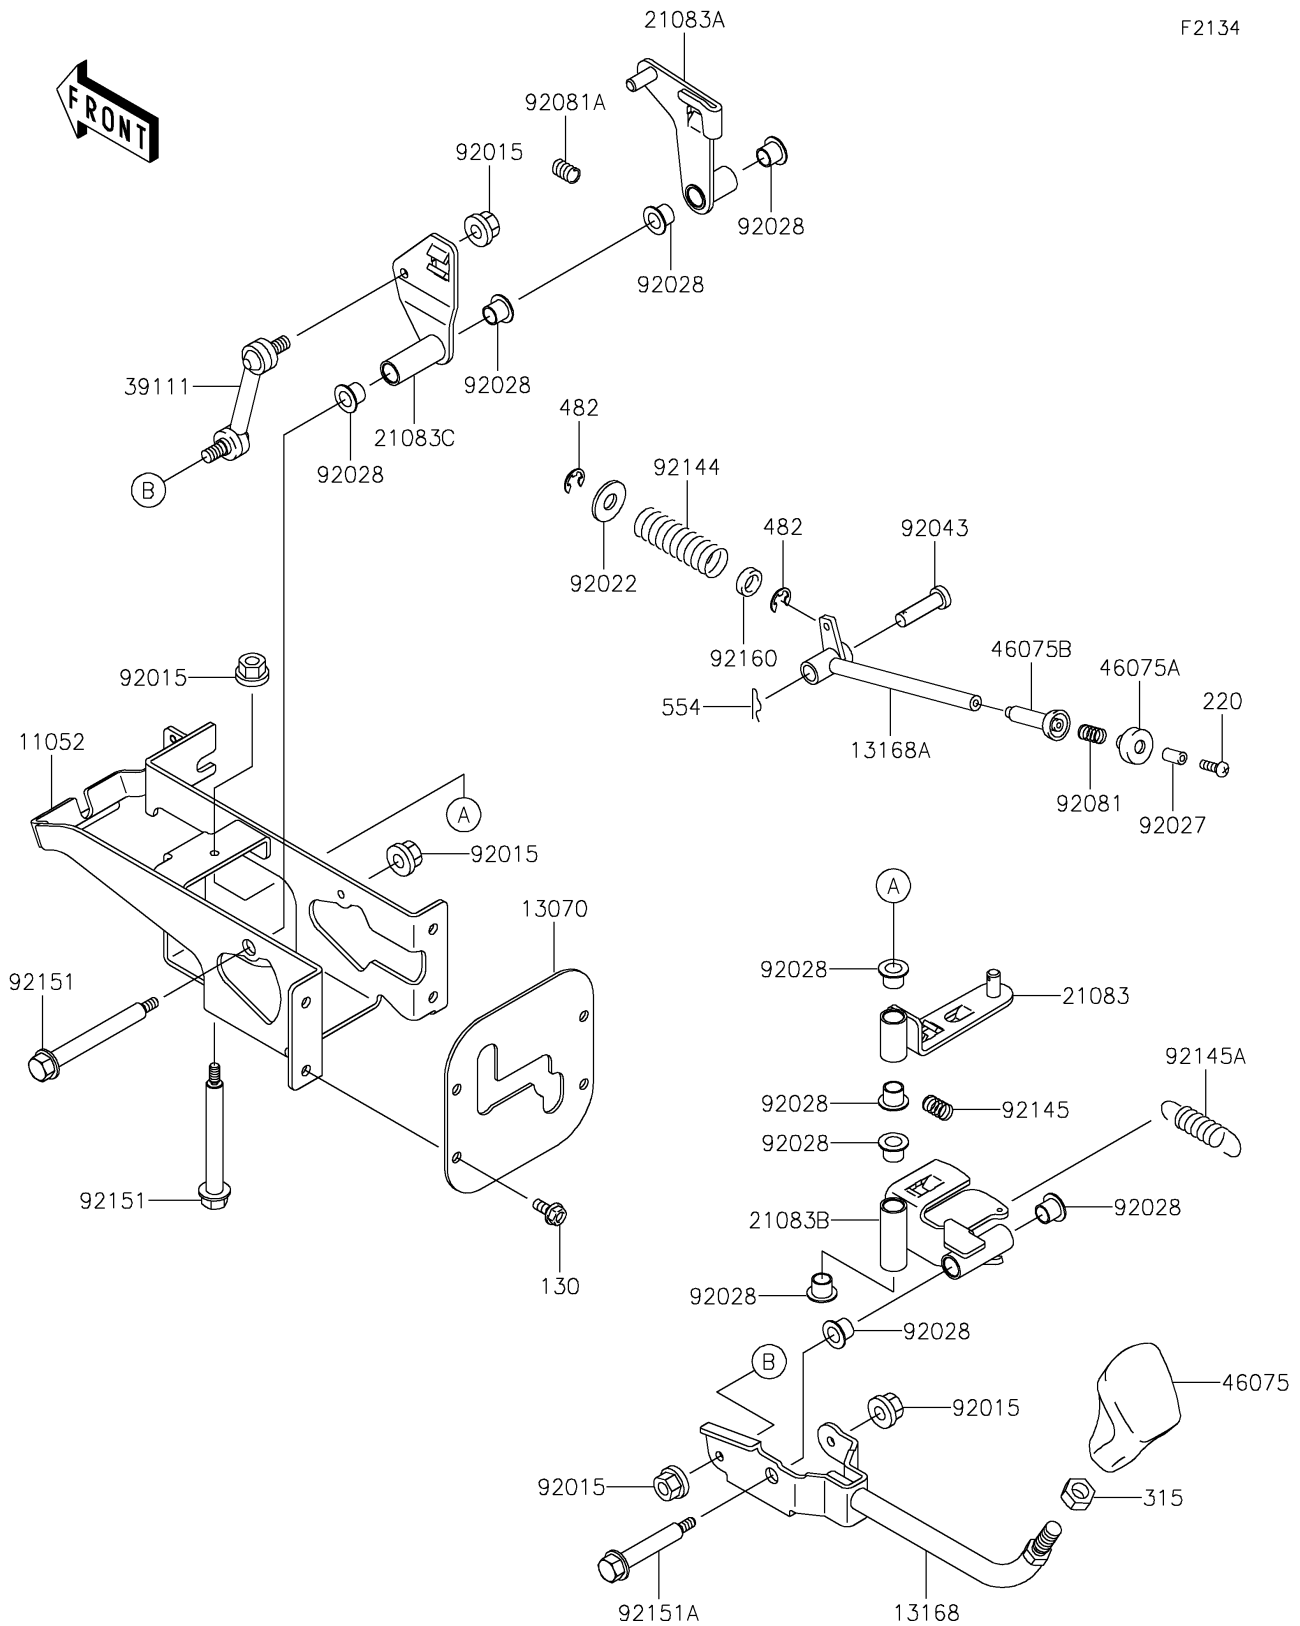

2026 MULE™ 4000

PARTS DIAGRAM

Shift Lever(s)

F2134

2026 MULE™ 4000

PARTS LIST

Shift Lever(s)

ITEM NAME

PART NUMBER

QUANTITY
