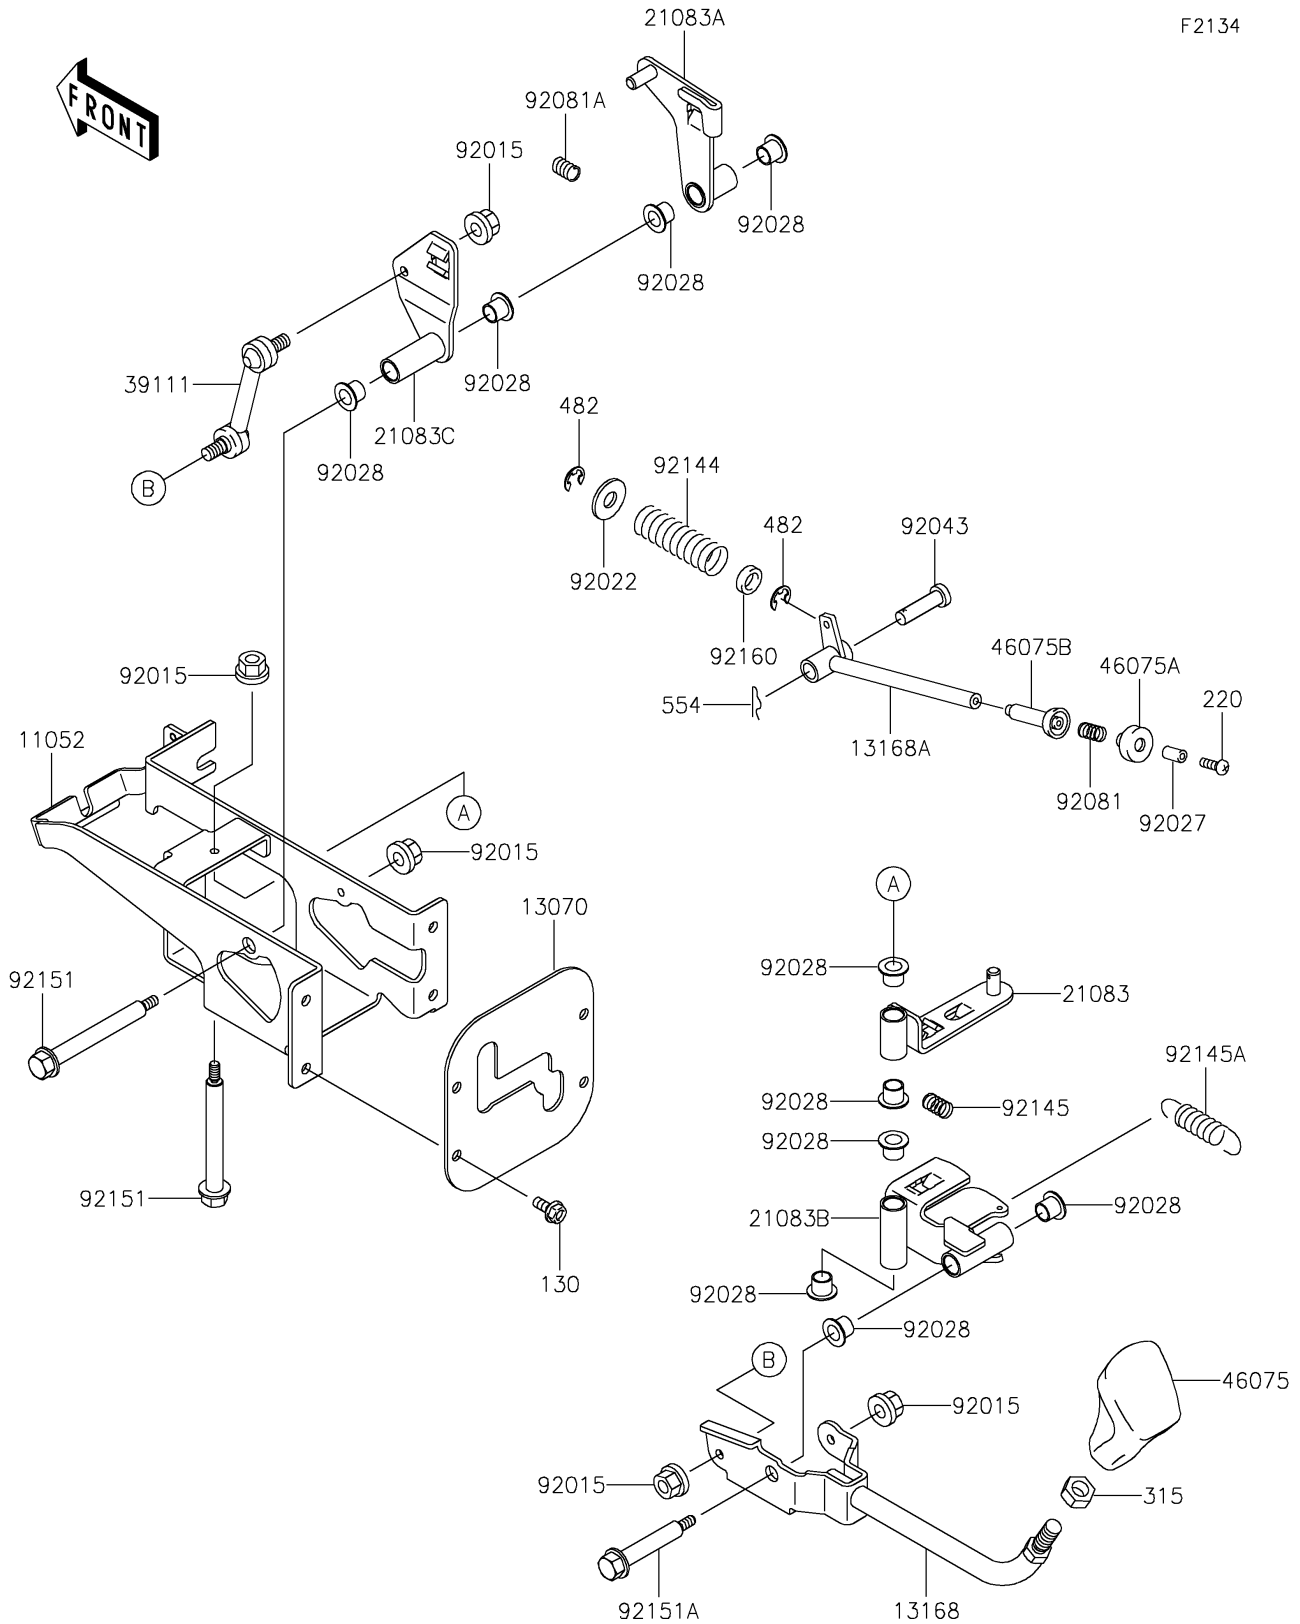

2025 MULE™ 4000

PARTS DIAGRAM

Shift Lever(s)

F2134

2025 MULE™ 4000

PARTS LIST

Shift Lever(s)

ITEM NAME

PART NUMBER

QUANTITY
