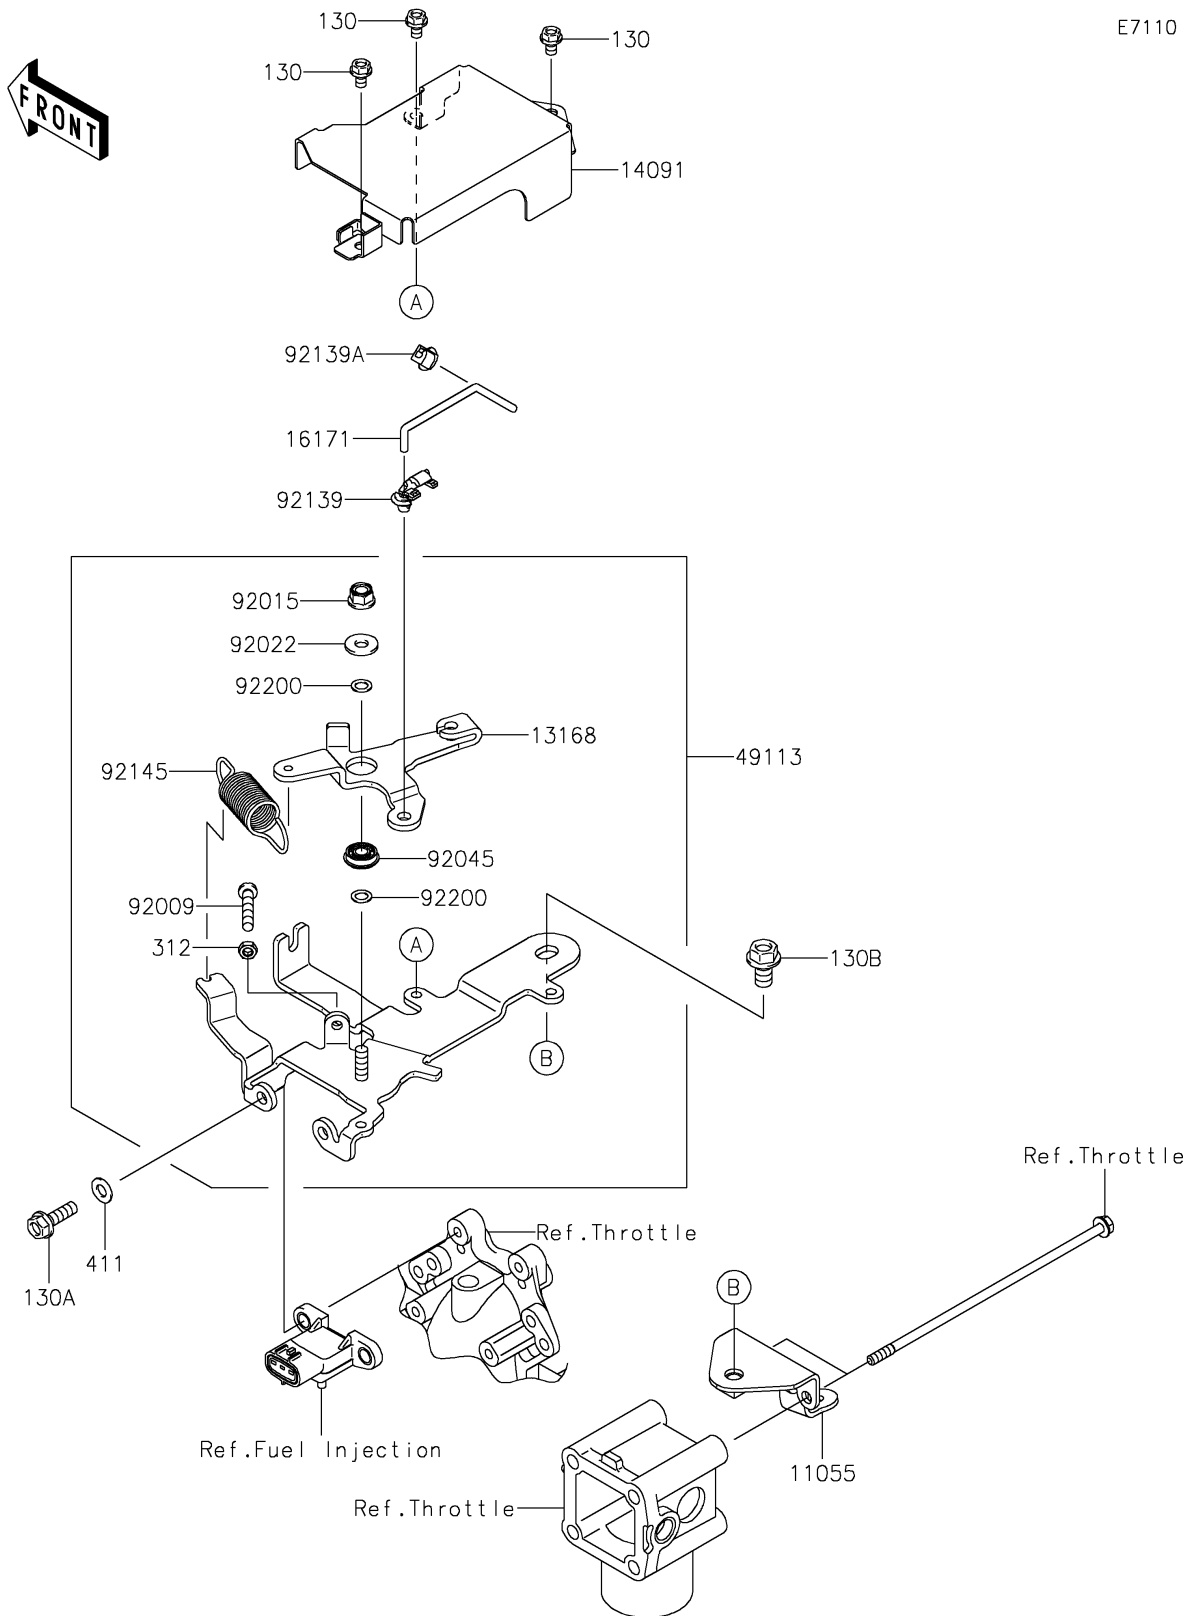

2026 MULE™ 4000

PARTS DIAGRAM

Control

E7110

2026 MULE™ 4000

PARTS LIST

Control

ITEM NAME

PART NUMBER

QUANTITY
