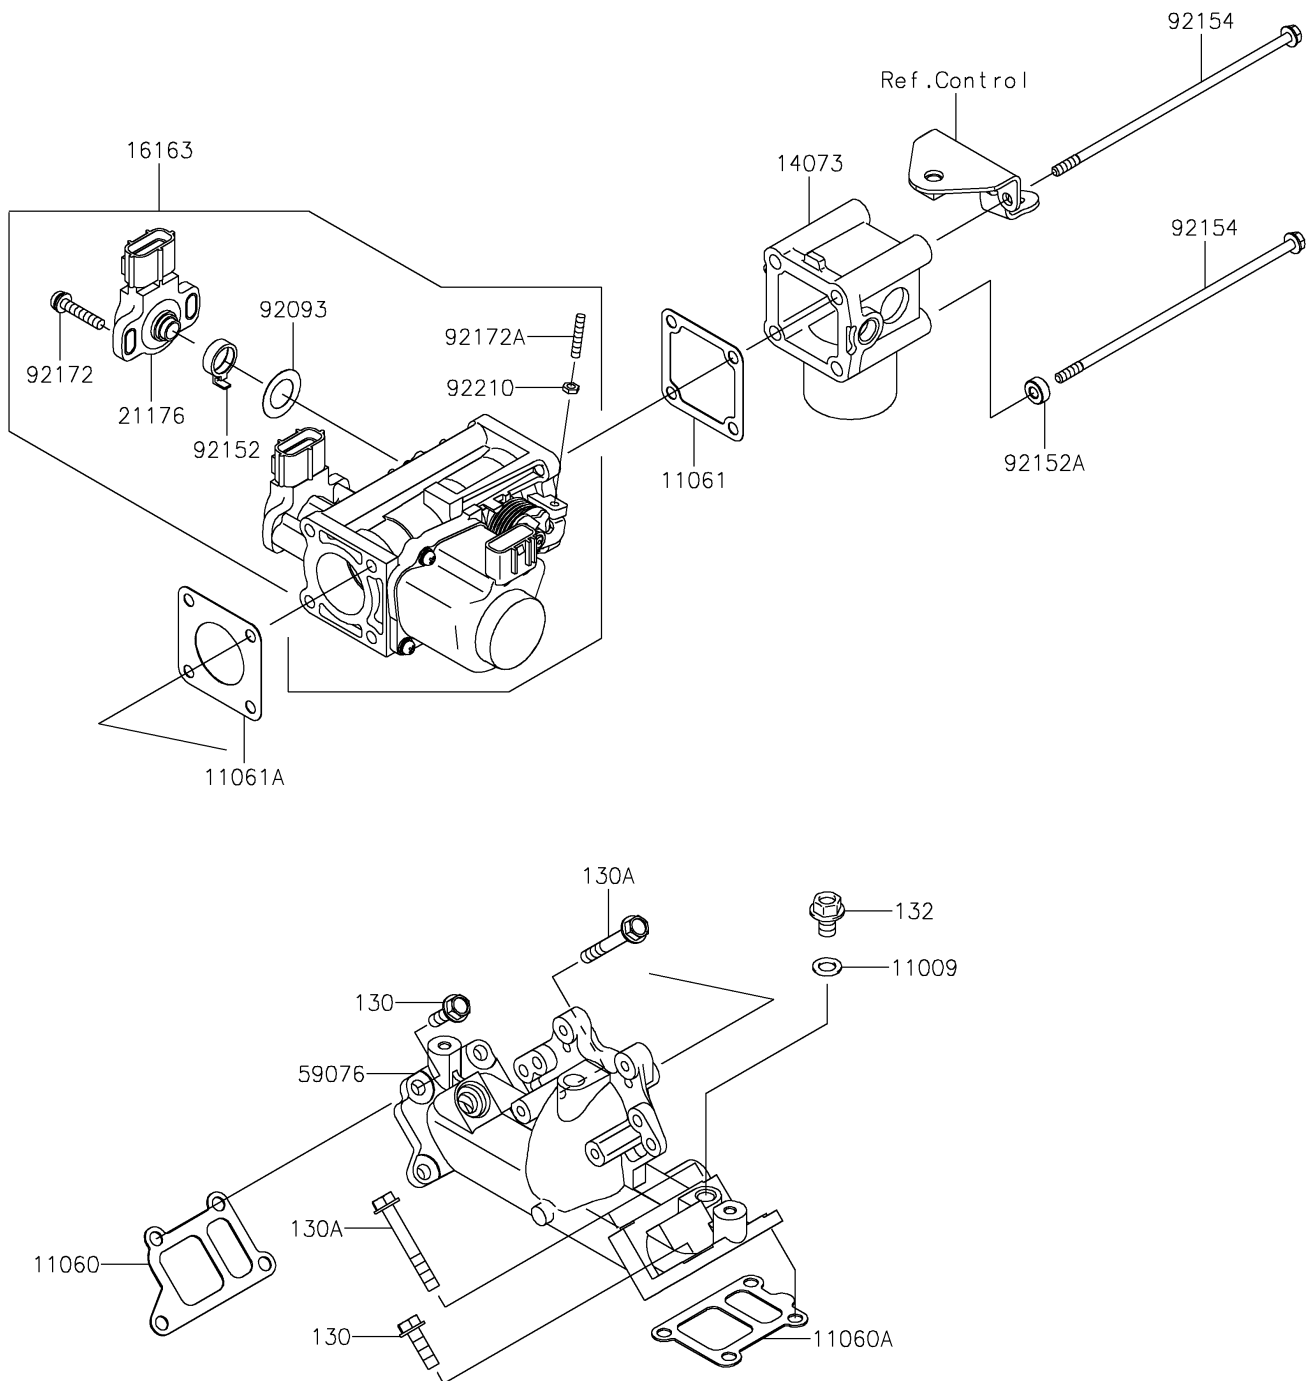

2025 MULE™ 4000

PARTS DIAGRAM

Throttle

E1510

2025 MULE™ 4000

PARTS LIST

Throttle

ITEM NAME

PART NUMBER

QUANTITY
