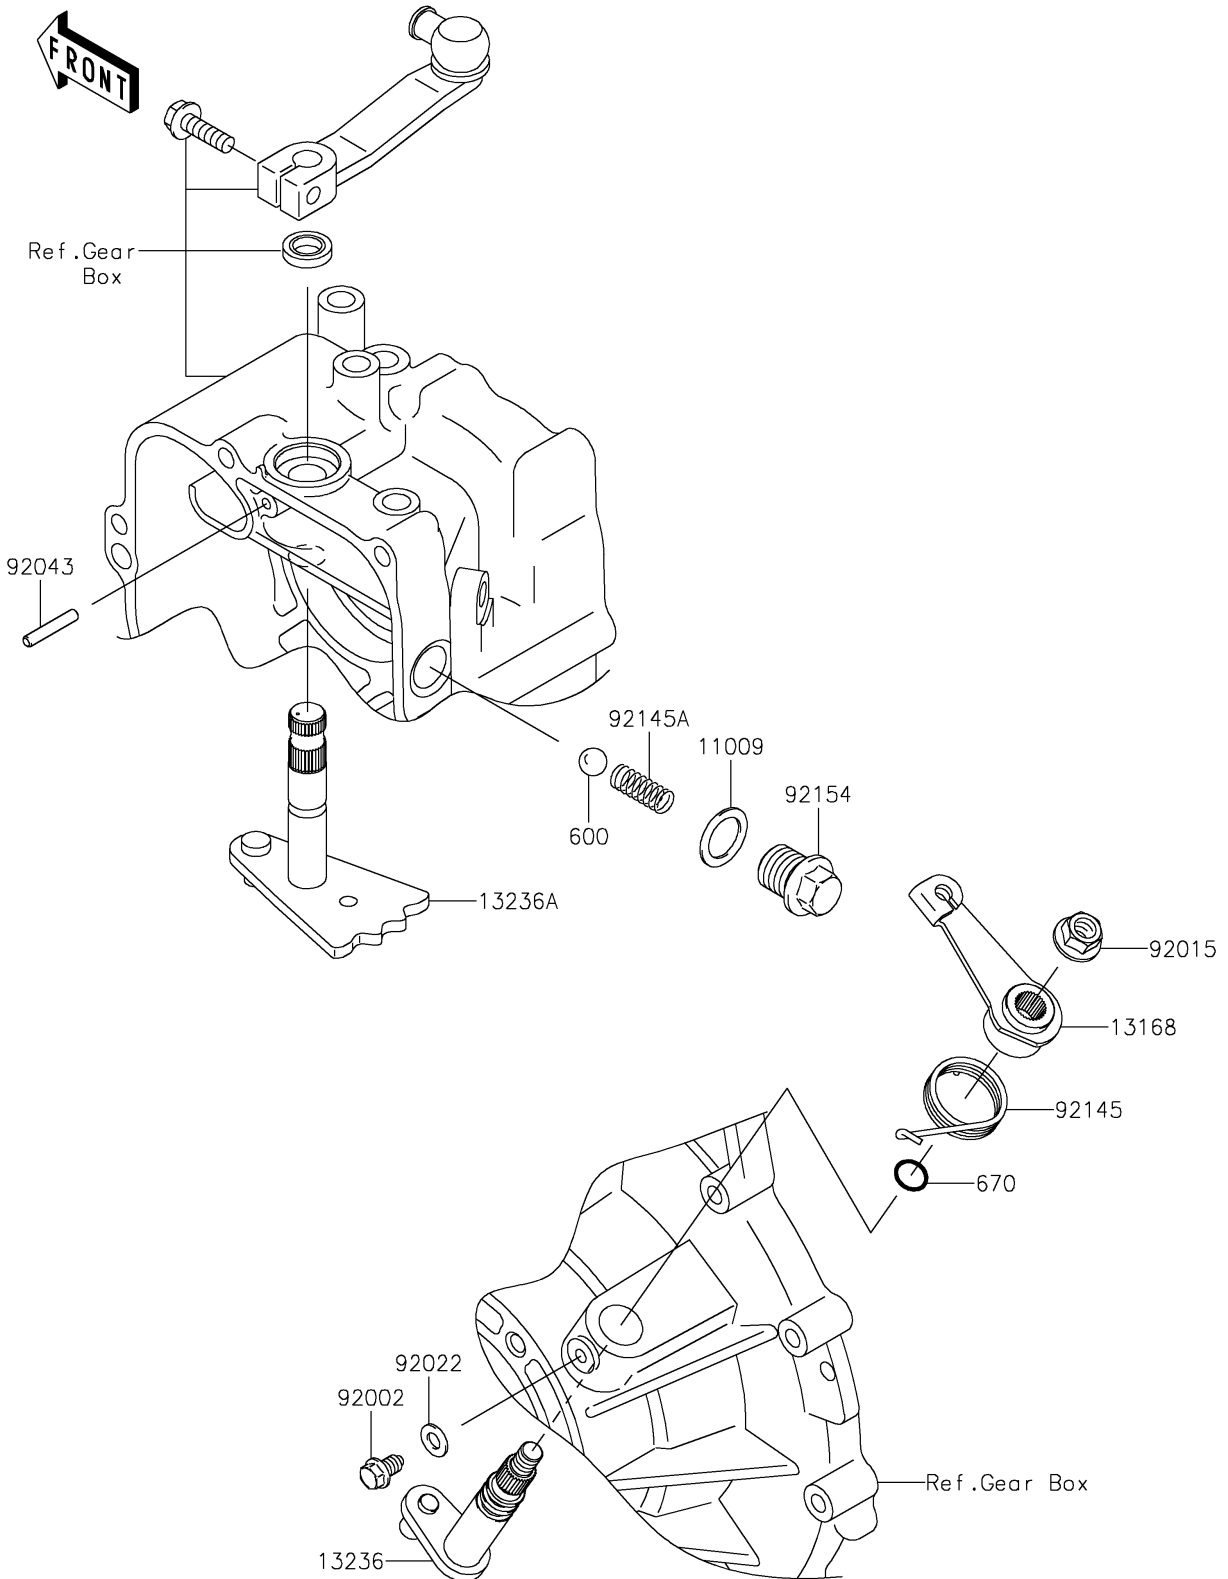

2025 MULE™ 4000

PARTS DIAGRAM

Gear Change Mechanism

E1370

2025 MULE™ 4000

PARTS LIST

Gear Change Mechanism

ITEM NAME

PART NUMBER

QUANTITY
