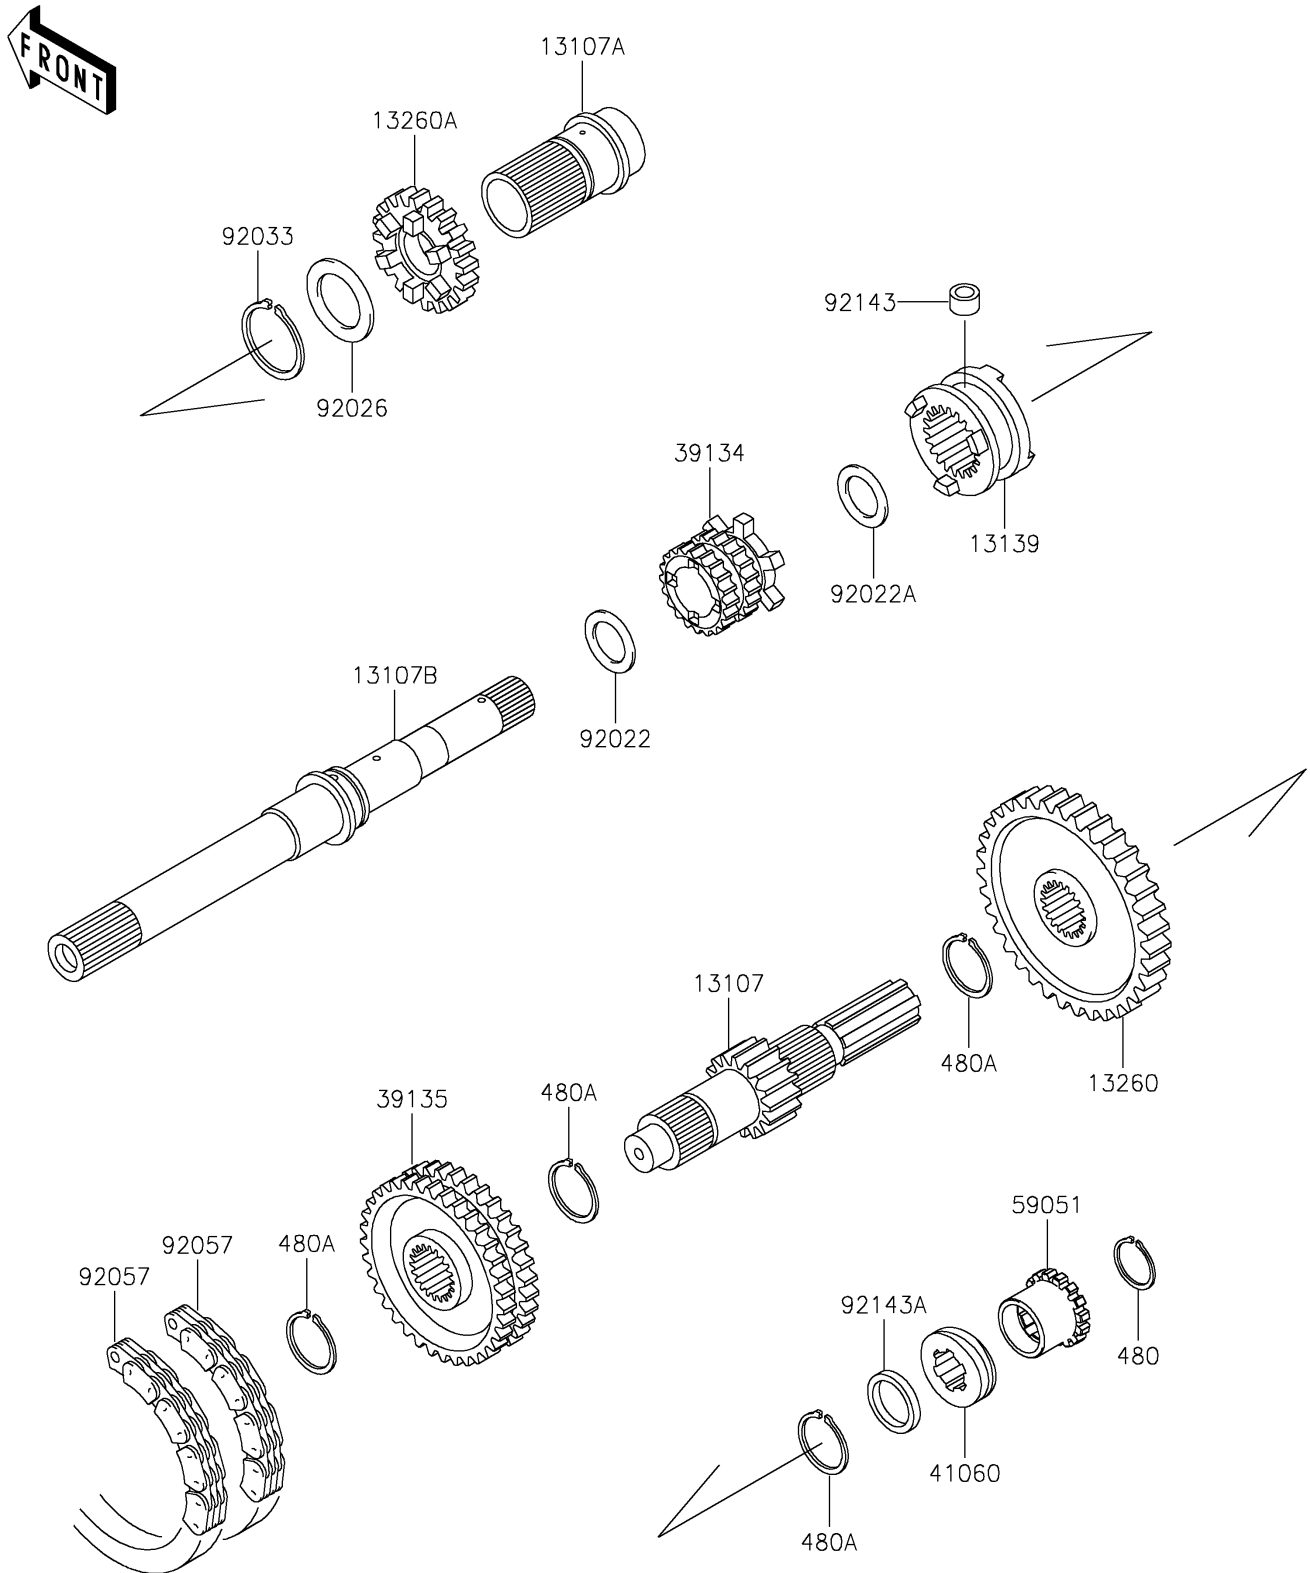

2026 MULE™ 4000

PARTS DIAGRAM

Transmission

E1361

2026 MULE™ 4000

PARTS LIST

Transmission

Kawasaki

Let the Good Times Roll®

ITEM NAME

PART NUMBER

QUANTITY
