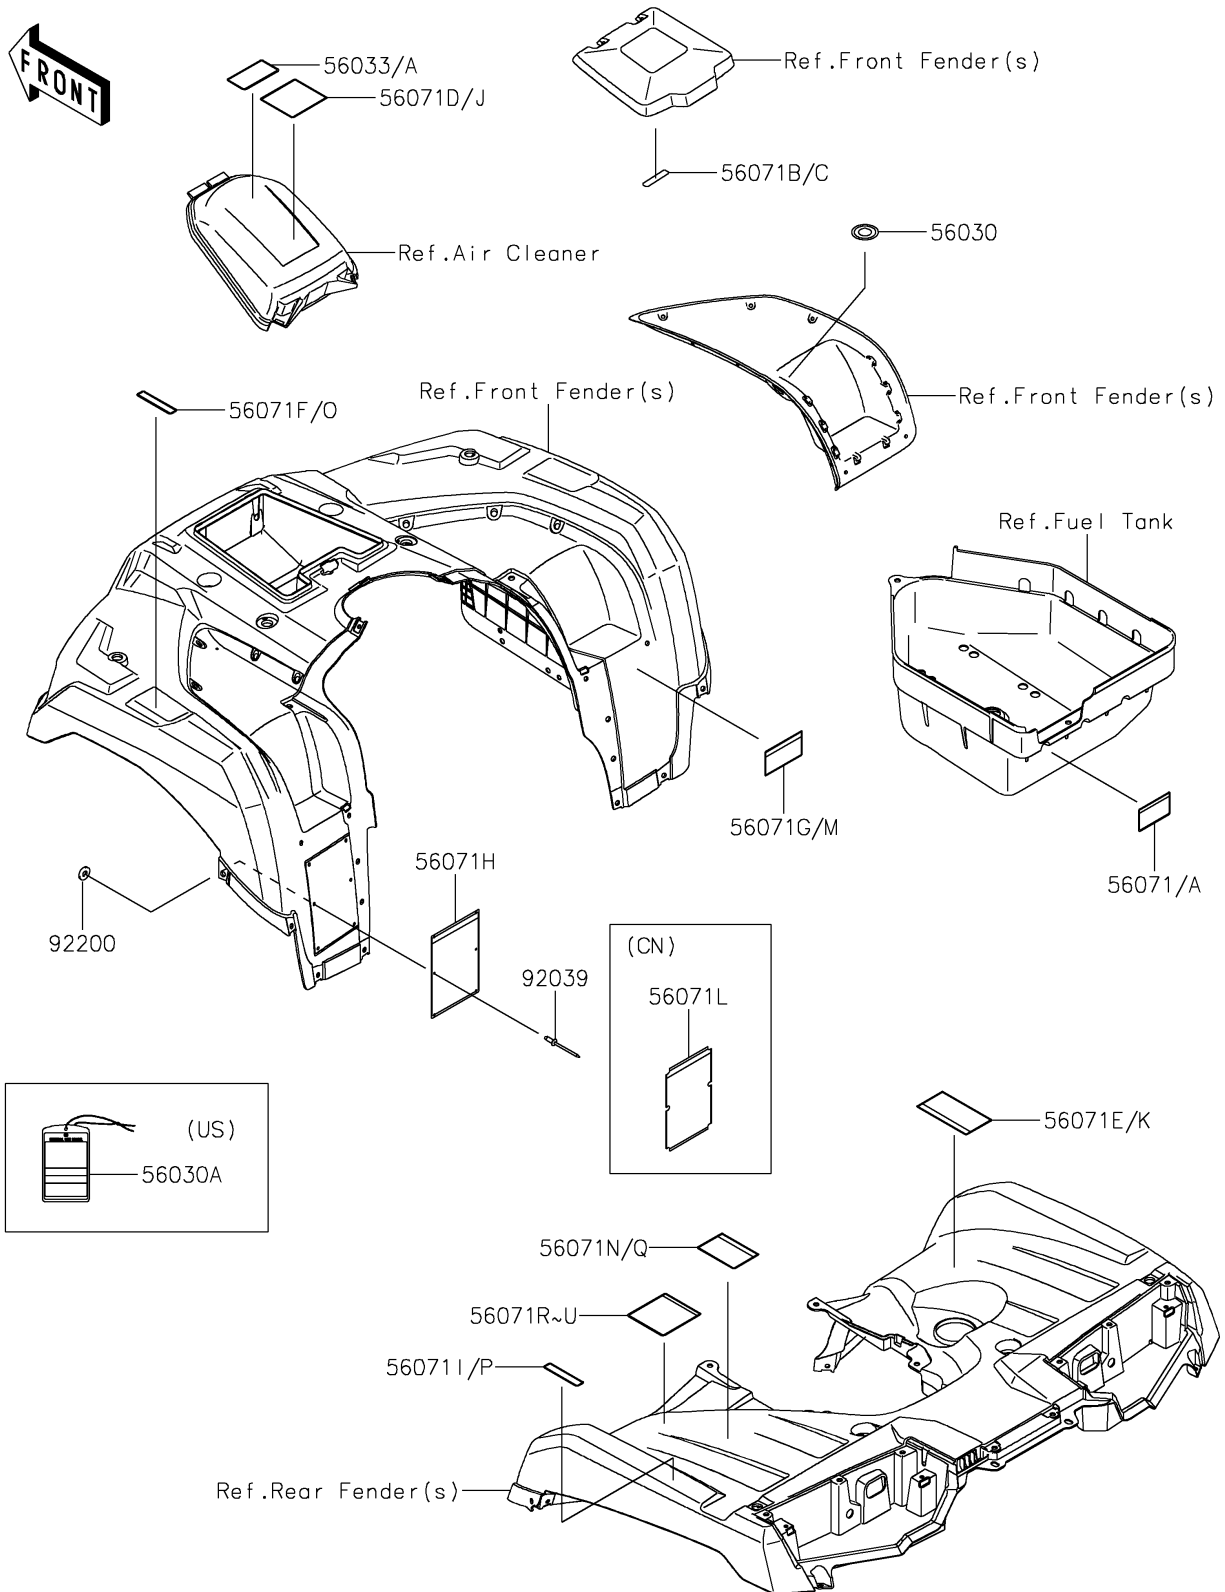

2026 BRUTE FORCE® 750 SE EPS

PARTS DIAGRAM

Labels

F2860

2026 BRUTE FORCE[®] 750 SE EPS

PARTS LIST

Labels

ITEM NAME	PART NUMBER	QUANTITY
-----------	-------------	----------
