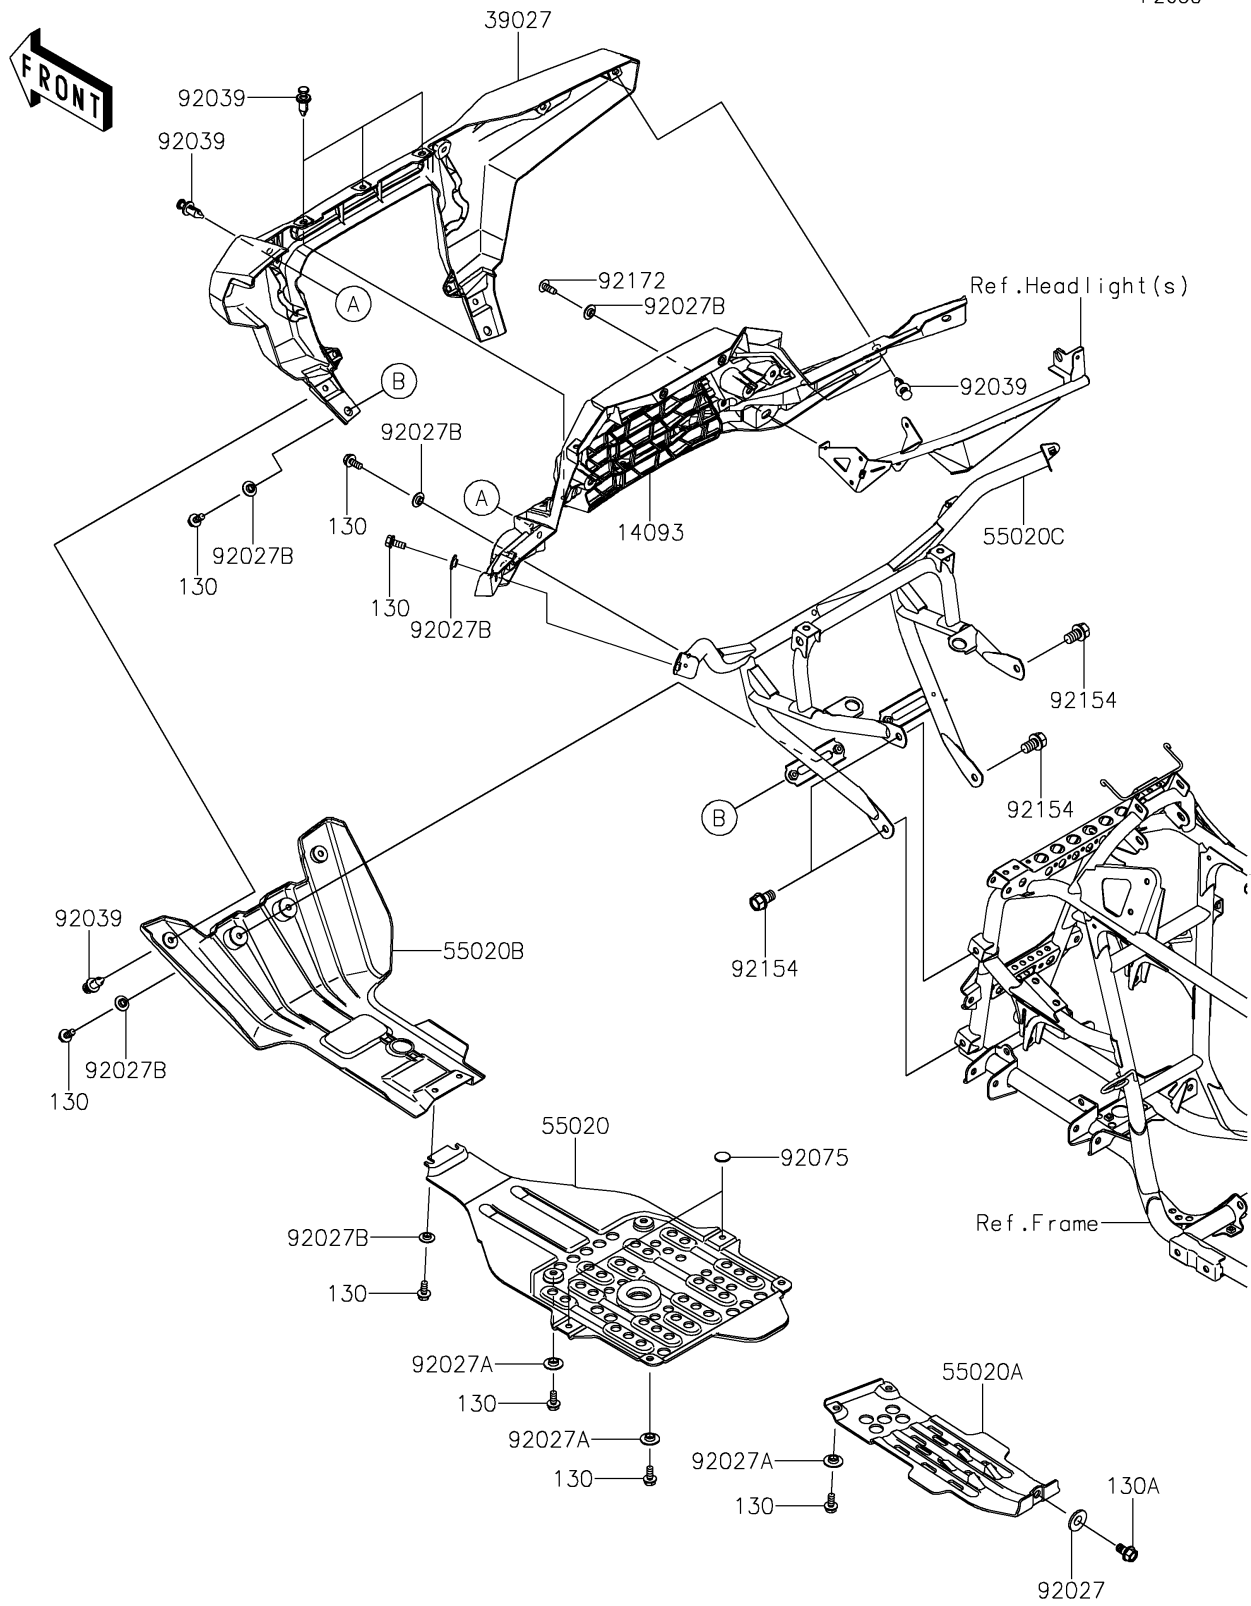

2026 BRUTE FORCE® 750 SE EPS

PARTS DIAGRAM

Guard(s)

F2680

2026 BRUTE FORCE[®] 750 SE EPS

PARTS LIST

Guard(s)

ITEM NAME	PART NUMBER	QUANTITY
-----------	-------------	----------
