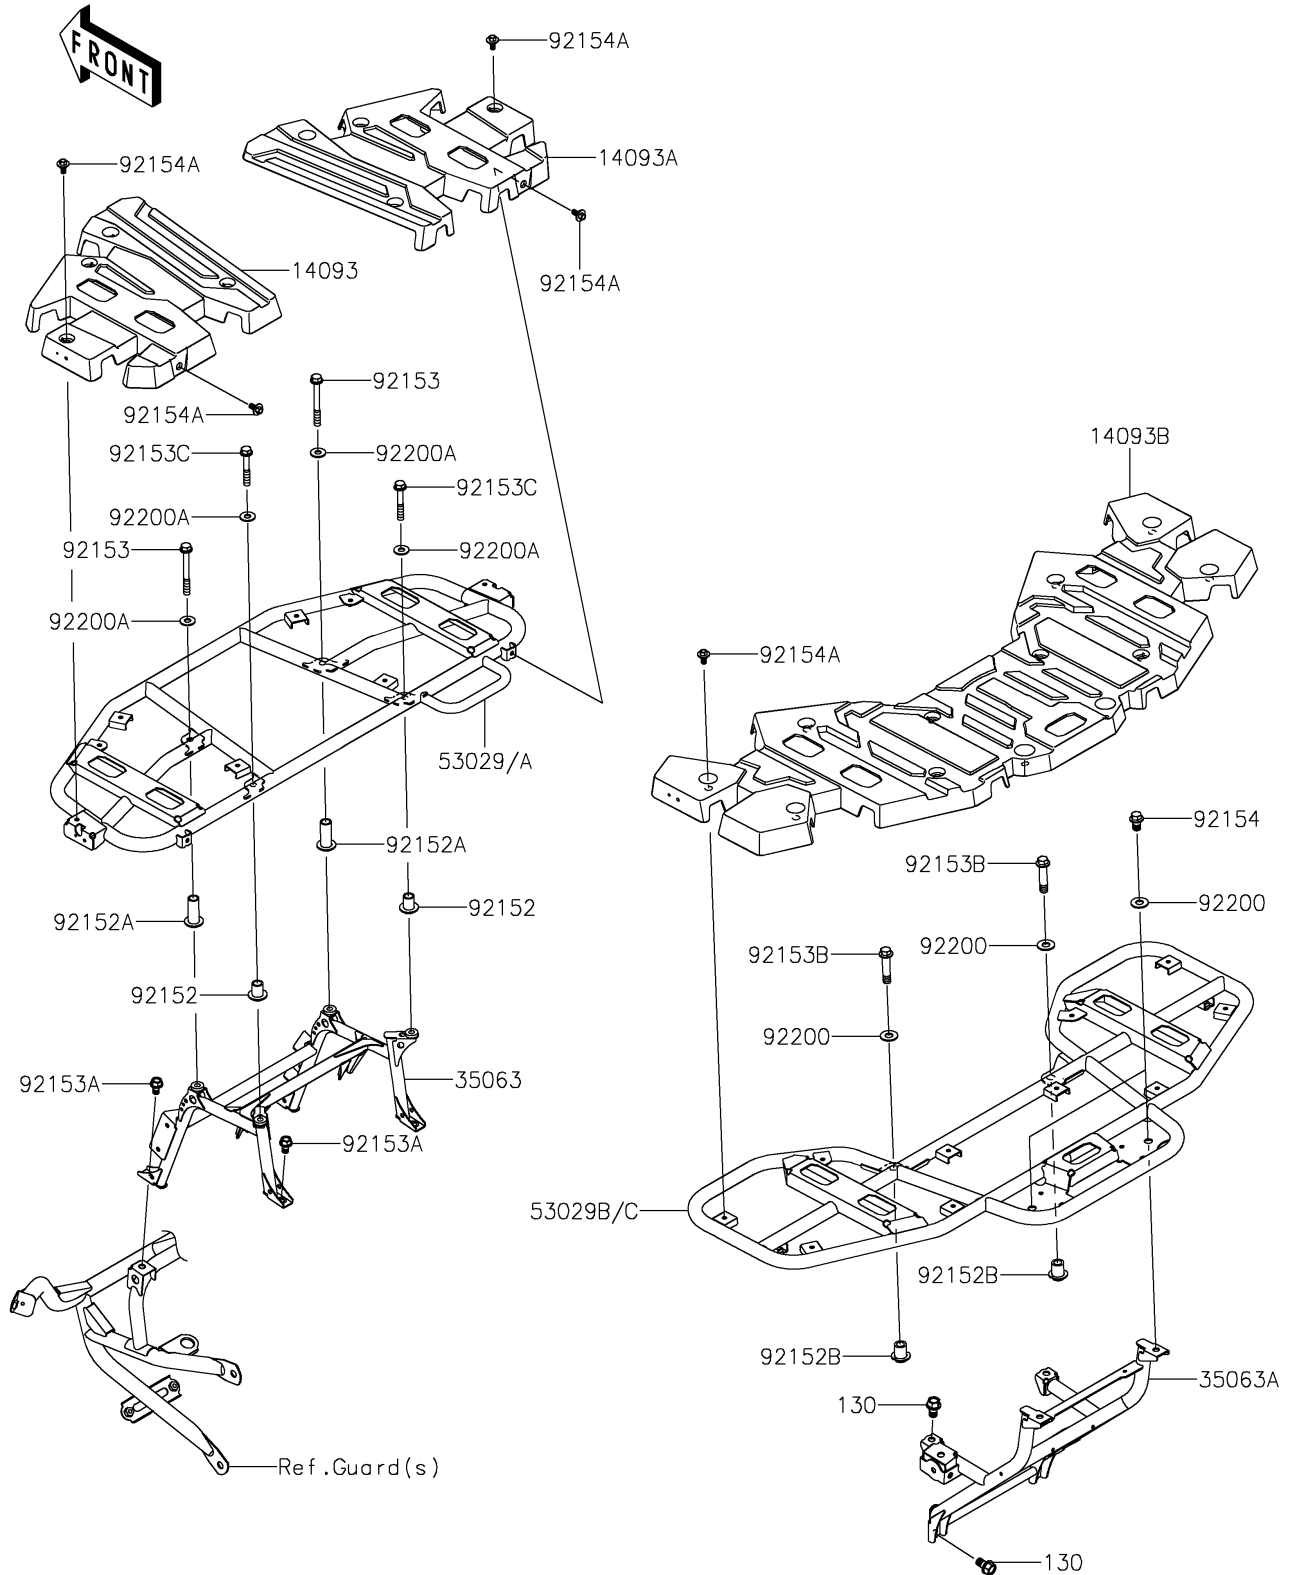

2026 BRUTE FORCE® 750 SE EPS

PARTS DIAGRAM

Carrier(s)

F2520

2026 BRUTE FORCE[®] 750 SE EPS

PARTS LIST

Carrier(s)

ITEM NAME

PART NUMBER

QUANTITY
