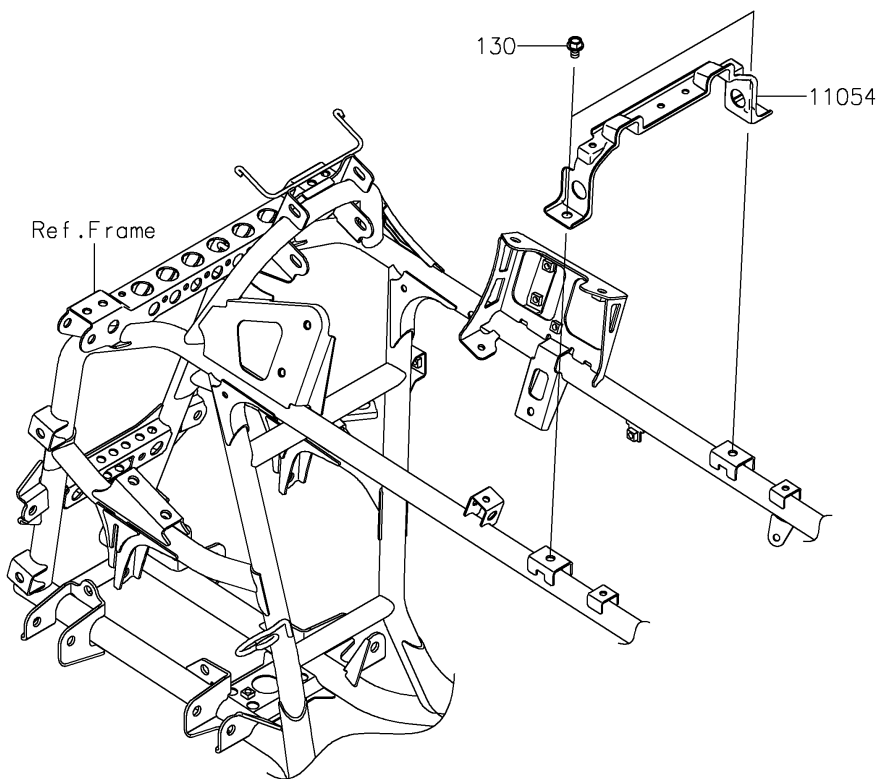

2026 BRUTE FORCE® 750 SE EPS

PARTS DIAGRAM

Seat

F2510

2026 BRUTE FORCE[®] 750 SE EPS

PARTS LIST

Seat

ITEM NAME	PART NUMBER	QUANTITY
-----------	-------------	----------
