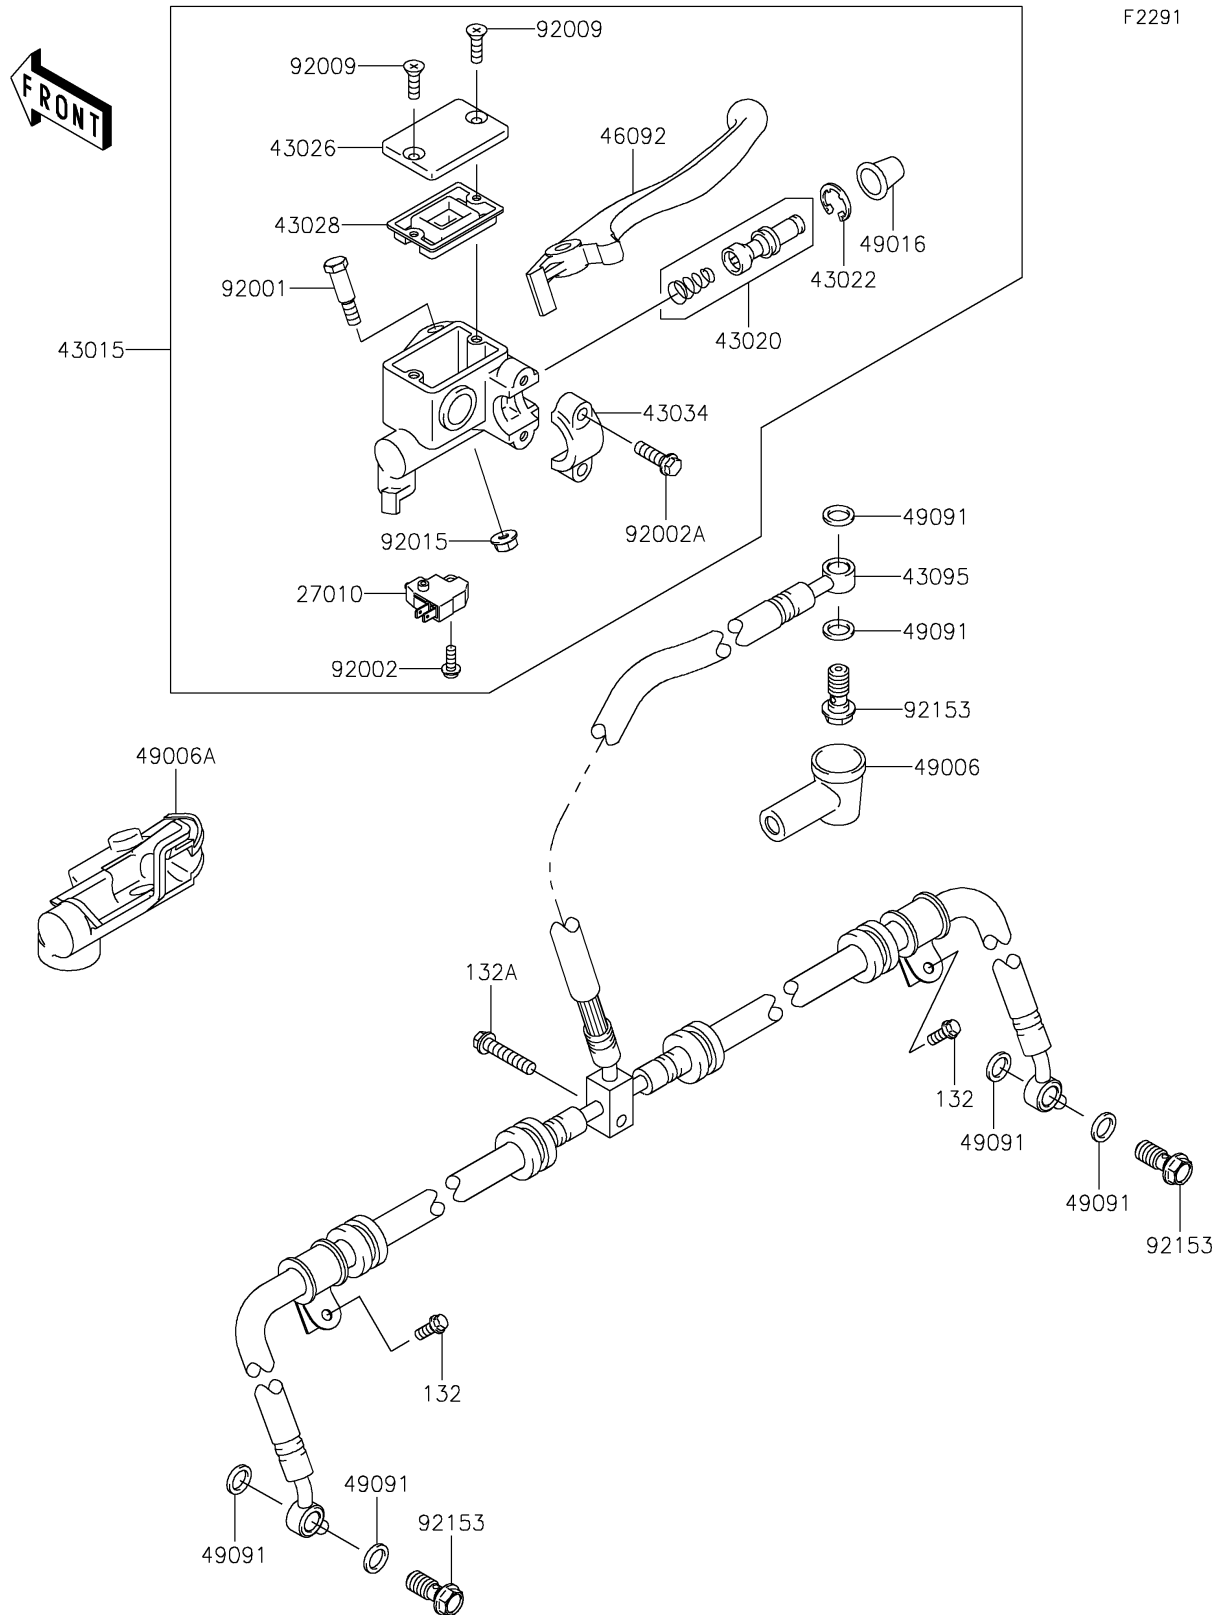

2026 BRUTE FORCE® 750 SE EPS

PARTS DIAGRAM

Front Master Cylinder

2026 BRUTE FORCE® 750 SE EPS

PARTS LIST

Front Master Cylinder

ITEM NAME	PART NUMBER	QUANTITY
-----------	-------------	----------
