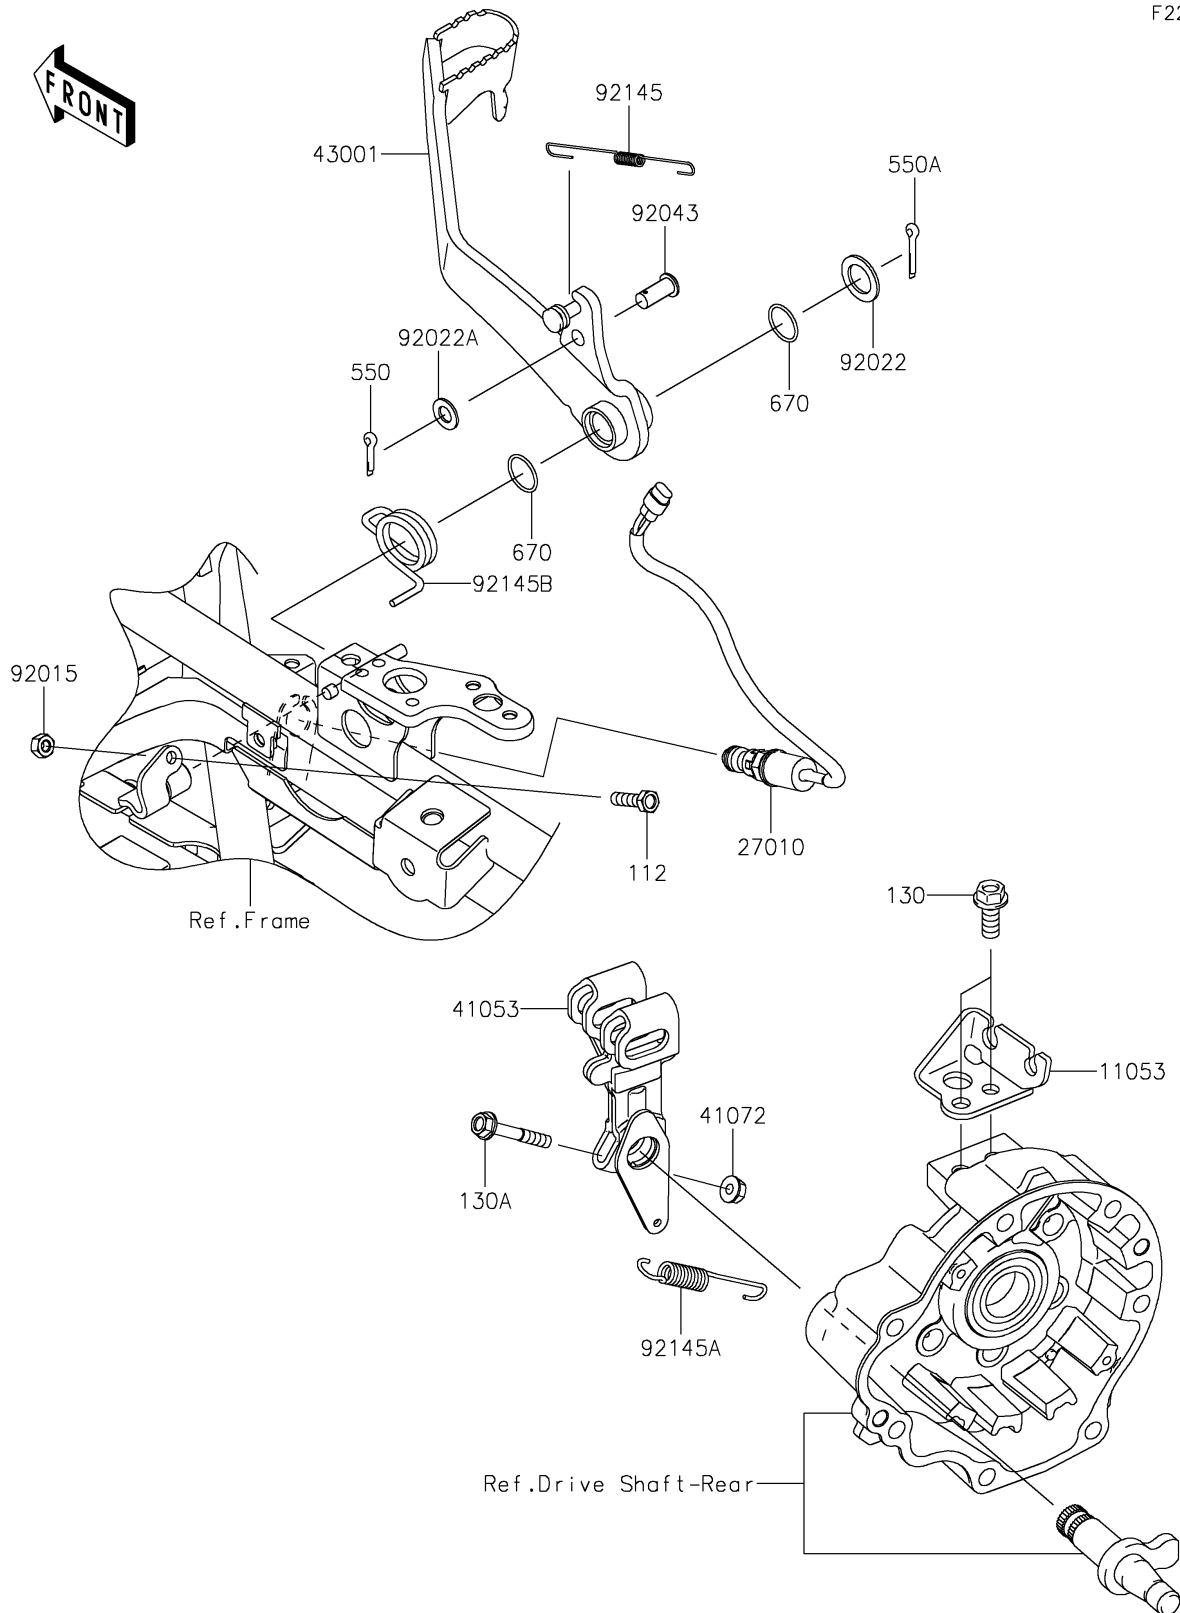

2026 BRUTE FORCE® 750 SE EPS

PARTS DIAGRAM

Brake Pedal

F2260

2026 BRUTE FORCE[®] 750 SE EPS

PARTS LIST

Brake Pedal

ITEM NAME	PART NUMBER	QUANTITY
-----------	-------------	----------
