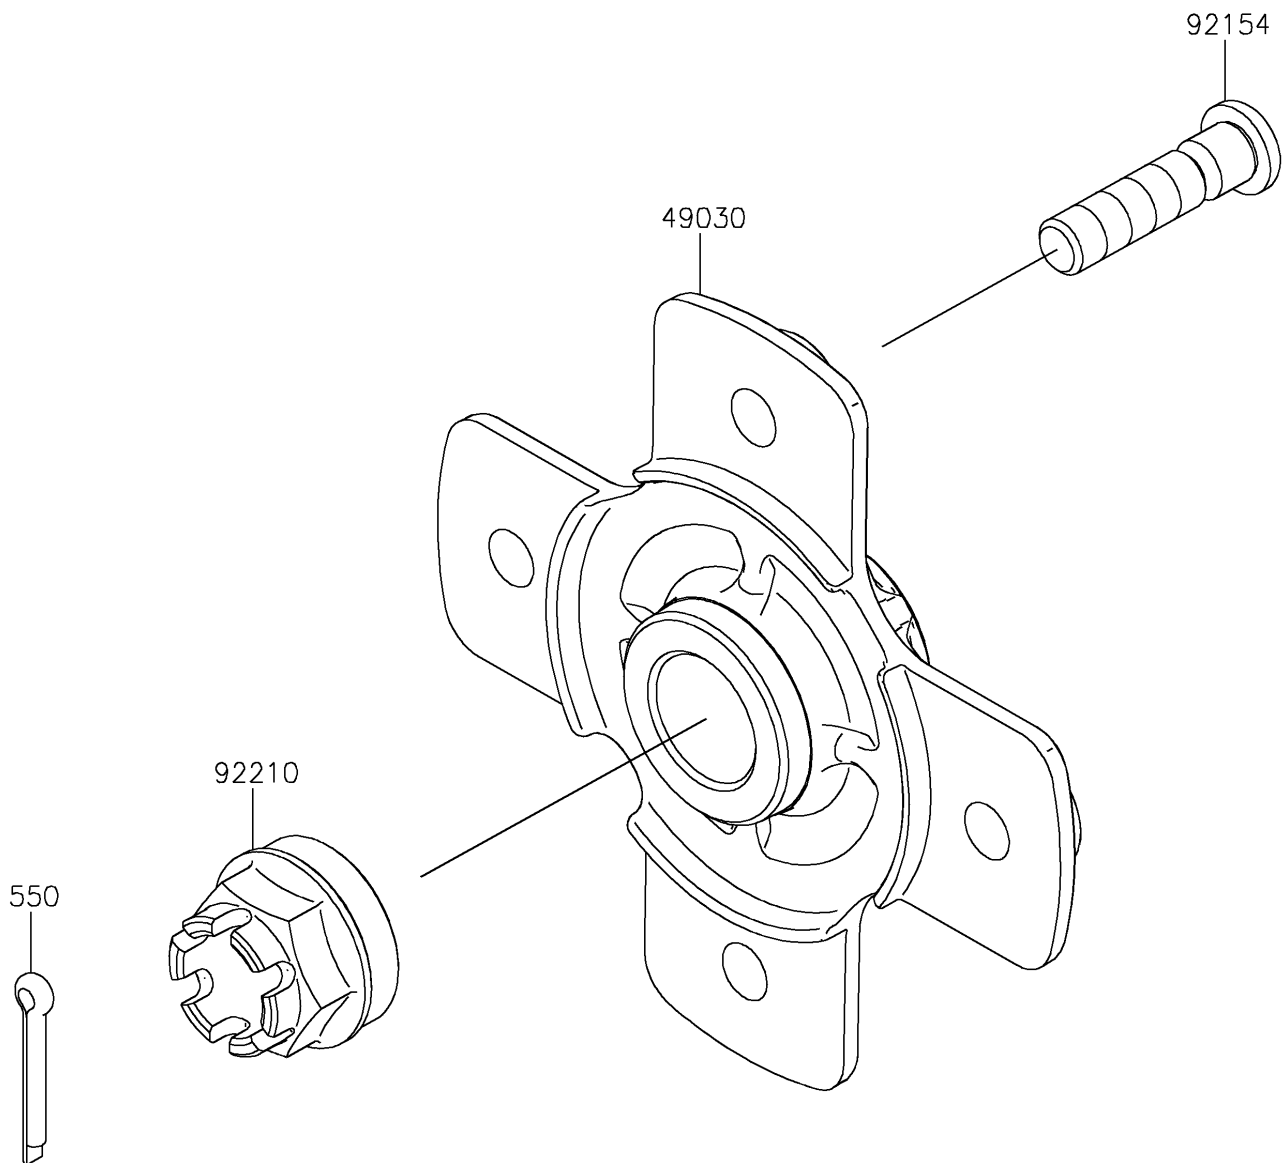

2026 BRUTE FORCE® 750 SE EPS

PARTS DIAGRAM

Rear Hub

F2240

2026 BRUTE FORCE[®] 750 SE EPS

PARTS LIST

Rear Hub

ITEM NAME	PART NUMBER	QUANTITY
-----------	-------------	----------
