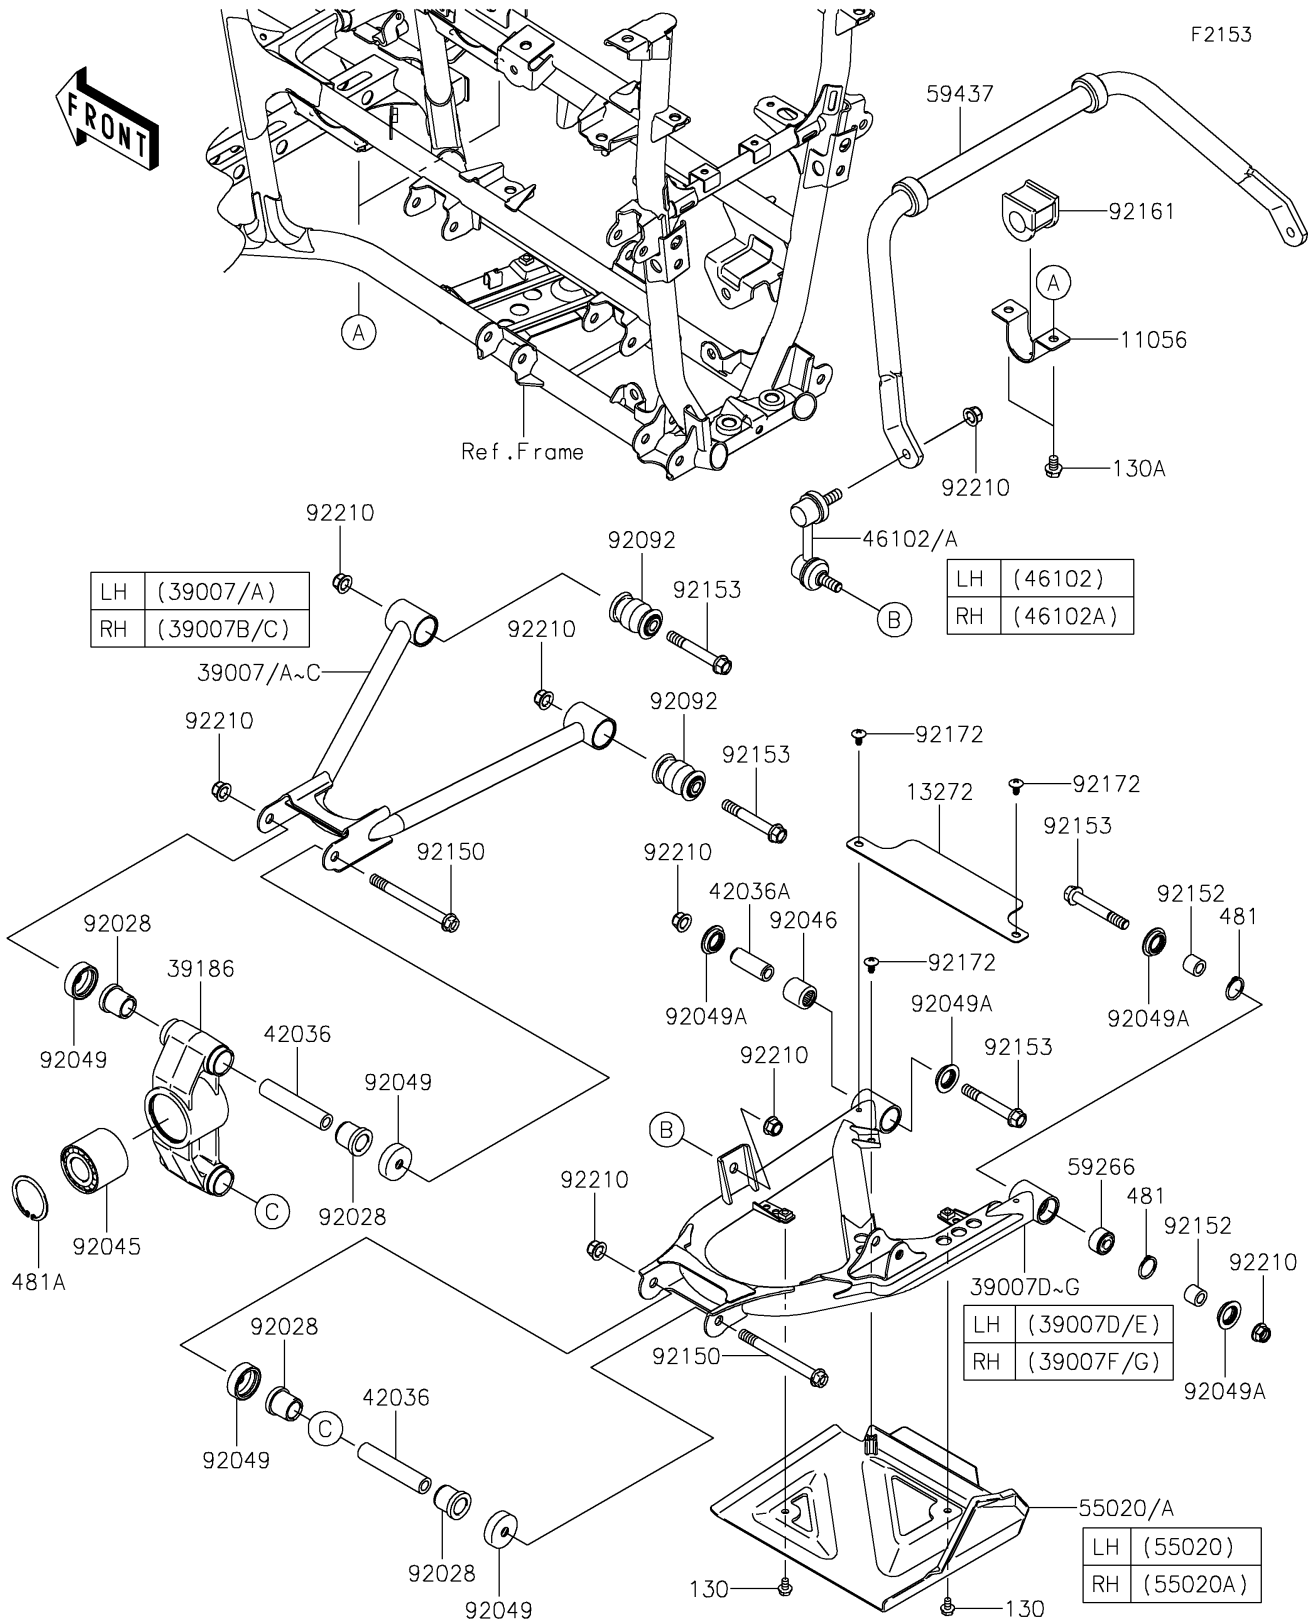

2026 BRUTE FORCE® 750 SE EPS

PARTS DIAGRAM

Rear Suspension

2026 BRUTE FORCE[®] 750 SE EPS

PARTS LIST

Rear Suspension

ITEM NAME	PART NUMBER	QUANTITY
-----------	-------------	----------
