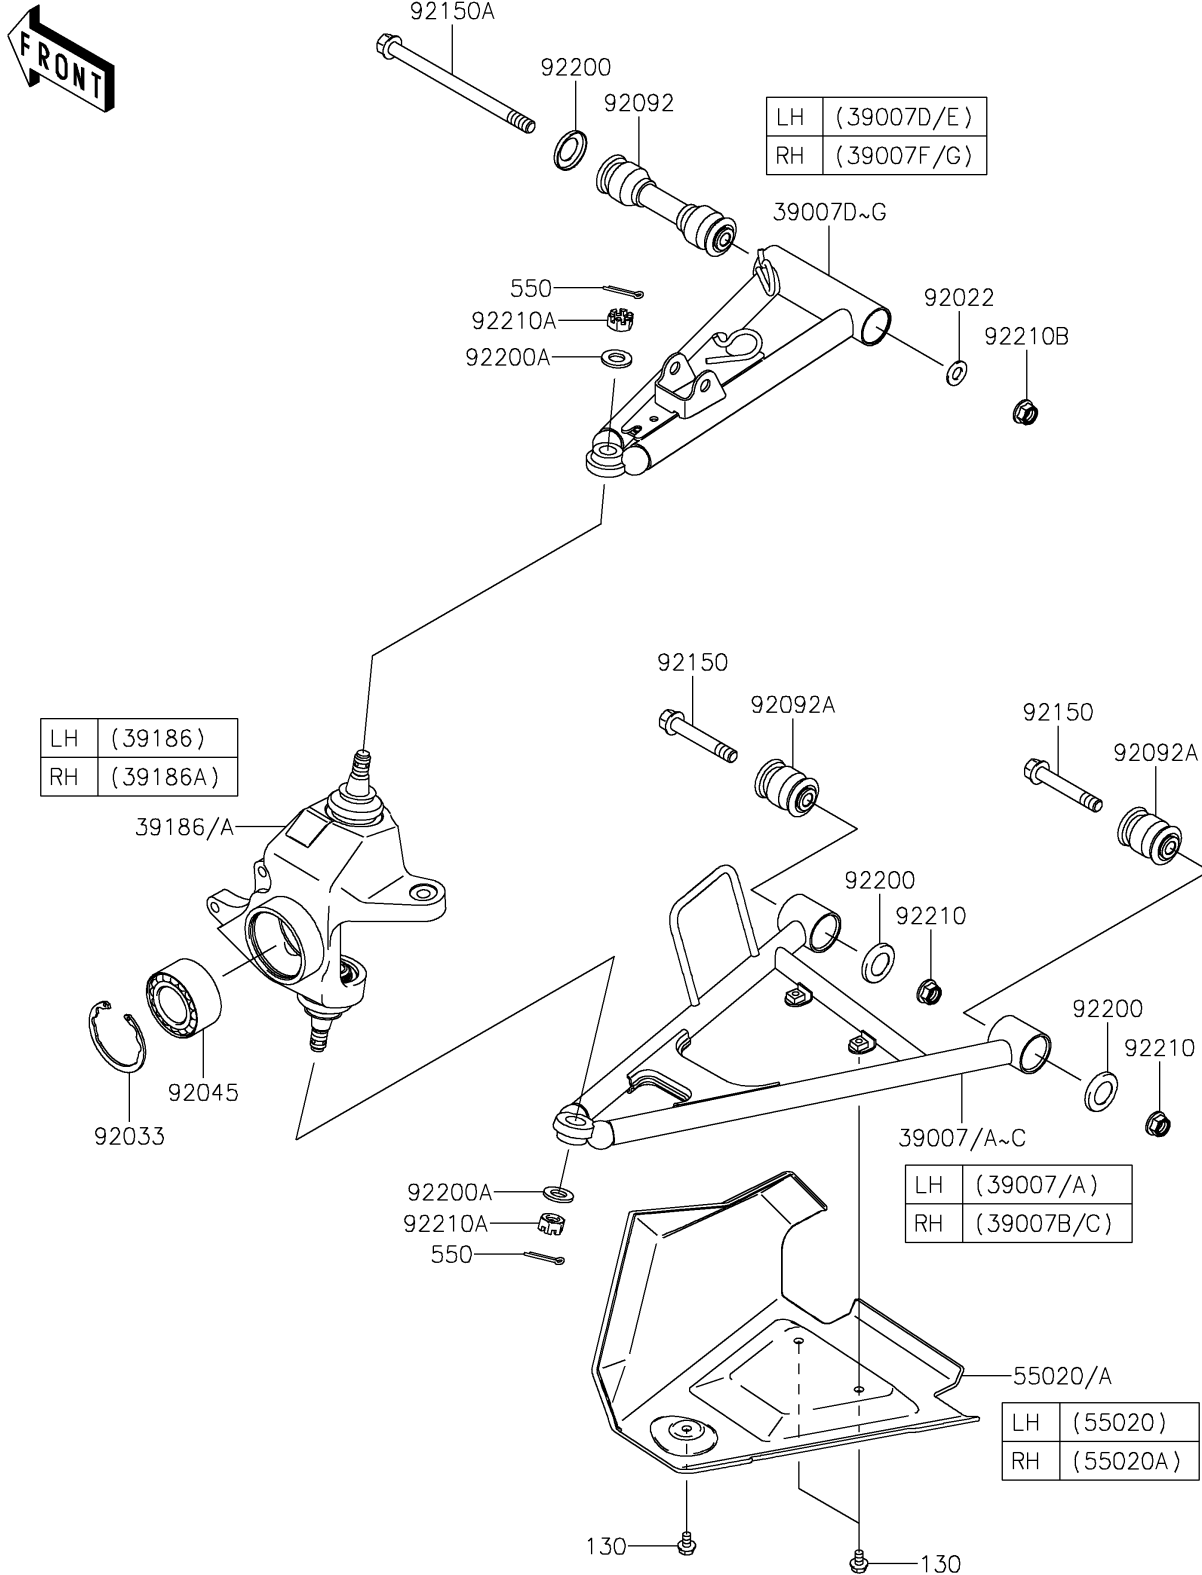

2026 BRUTE FORCE® 750 SE EPS

PARTS DIAGRAM

Front Suspension

F2152

2026 BRUTE FORCE® 750 SE EPS

PARTS LIST

Front Suspension

ITEM NAME	PART NUMBER	QUANTITY
-----------	-------------	----------
