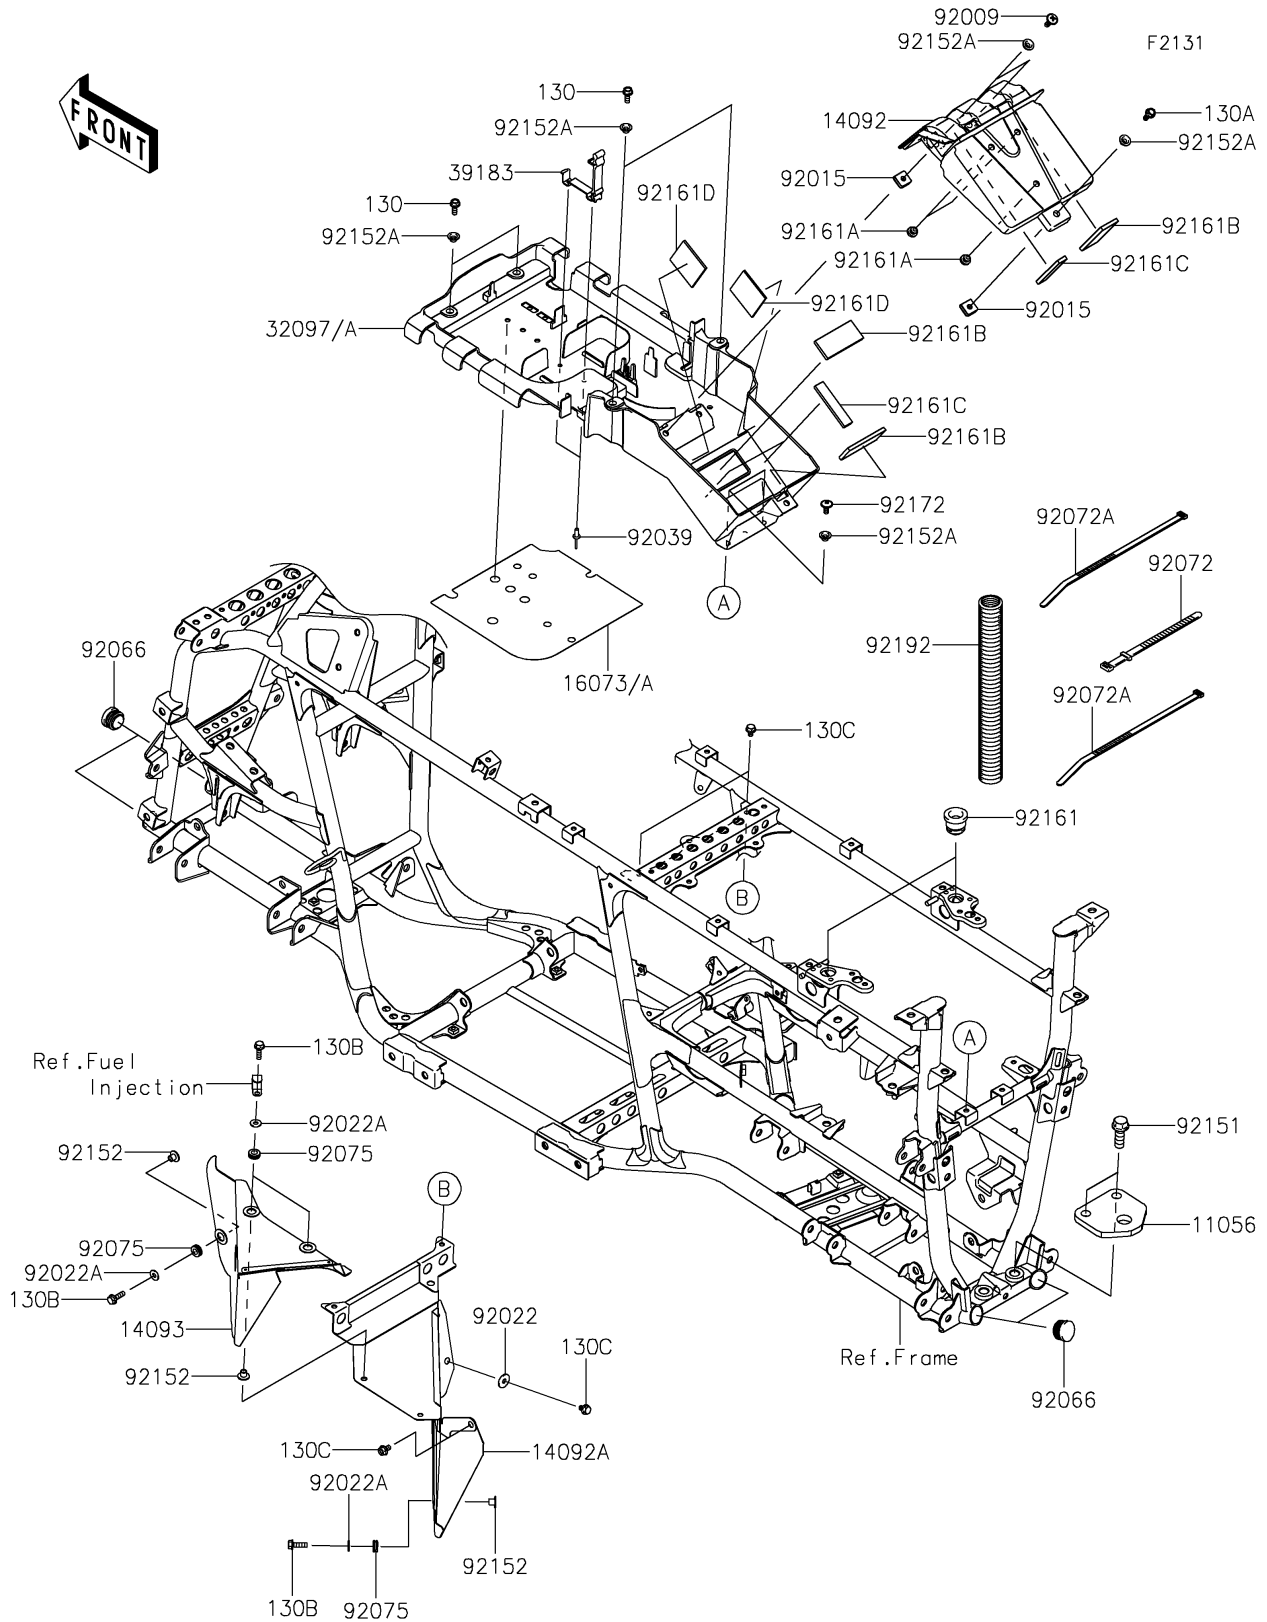

2026 BRUTE FORCE® 750 SE EPS

PARTS DIAGRAM

Frame Fittings

2026 BRUTE FORCE[®] 750 SE EPS

PARTS LIST

Frame Fittings

ITEM NAME	PART NUMBER	QUANTITY
-----------	-------------	----------
