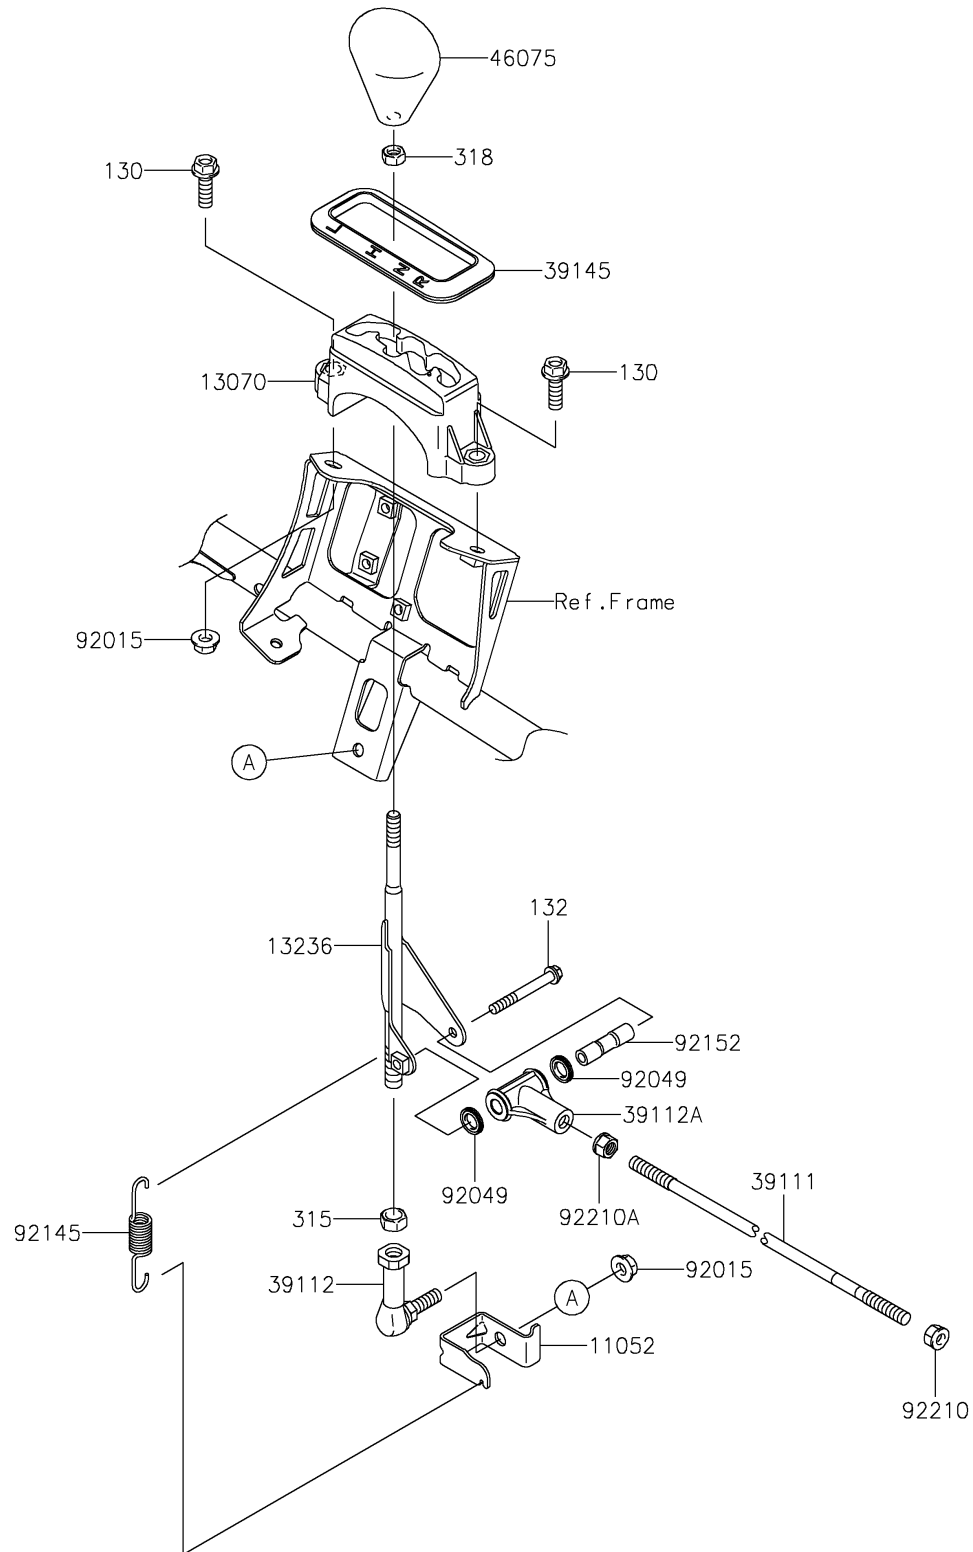

2026 BRUTE FORCE® 750 SE EPS

PARTS DIAGRAM

Control

E7110

2026 BRUTE FORCE[®] 750 SE EPS

PARTS LIST

Control

ITEM NAME	PART NUMBER	QUANTITY
-----------	-------------	----------
