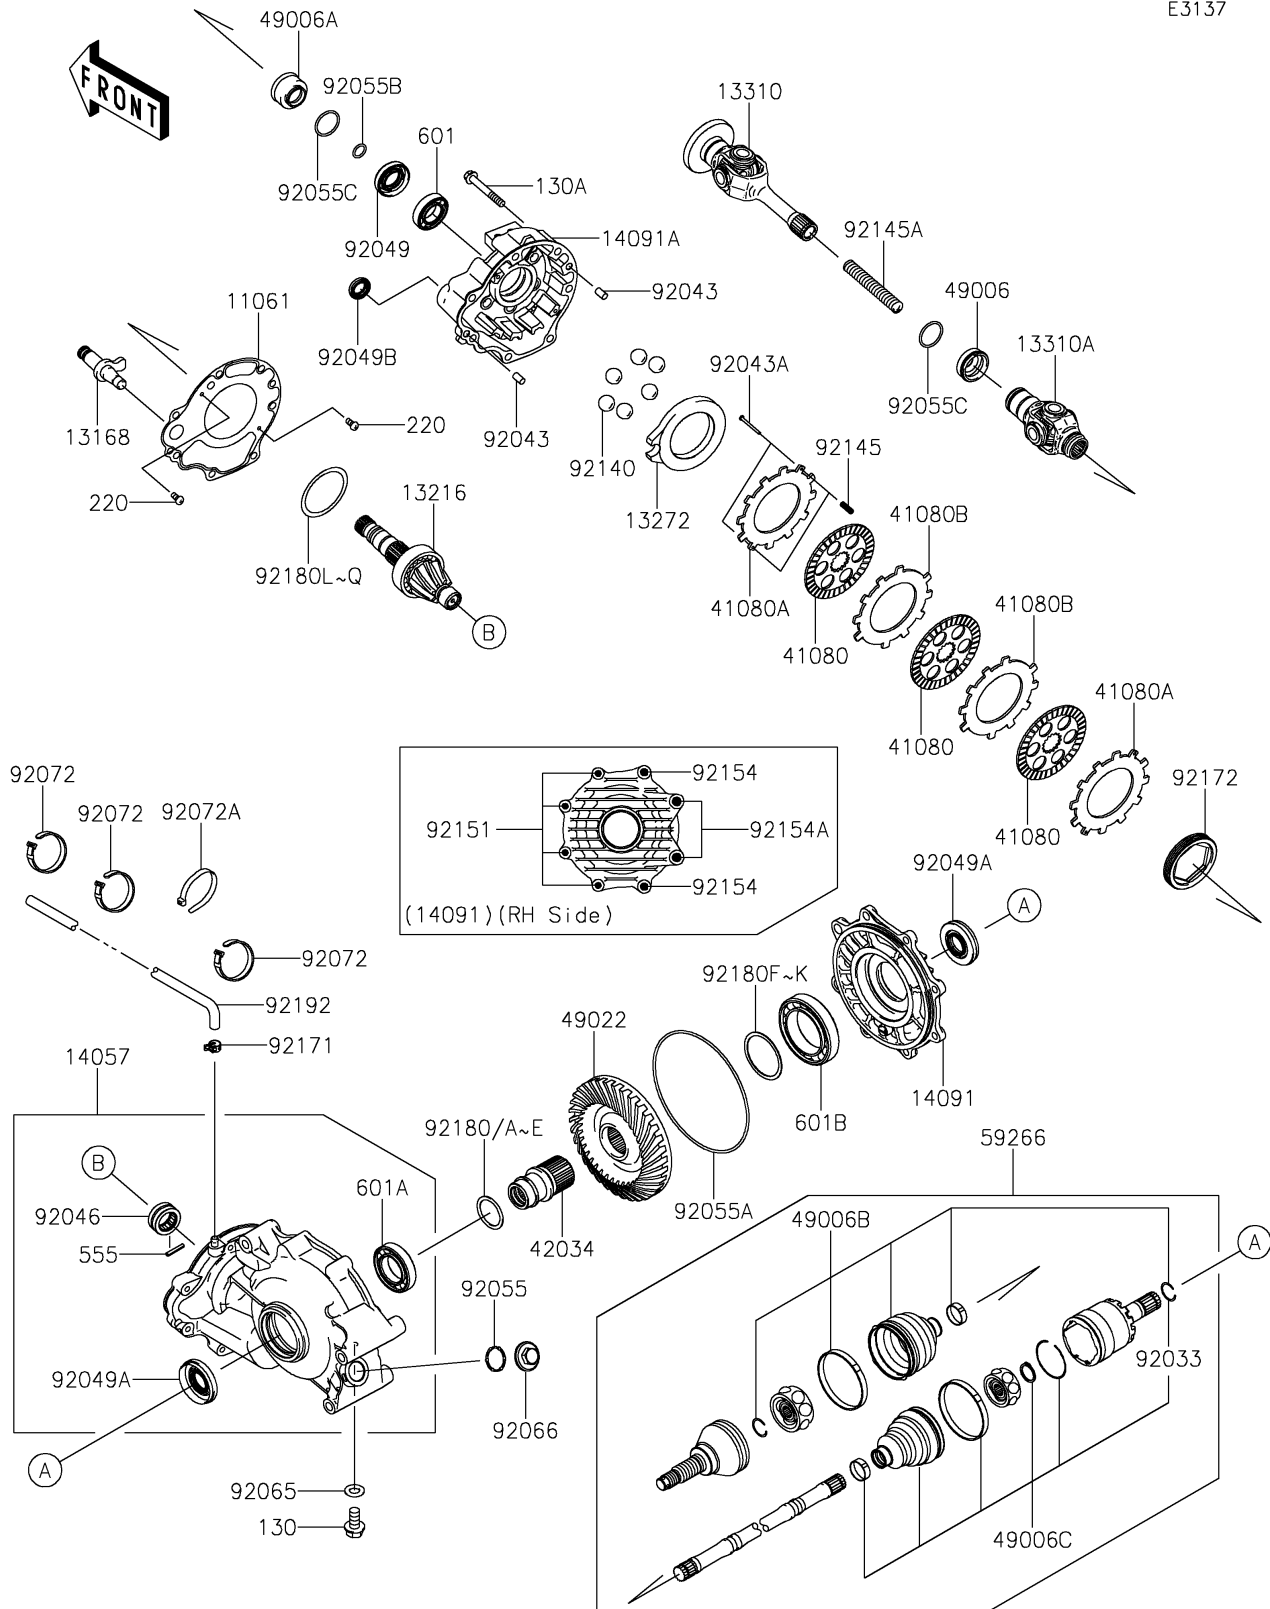

2026 BRUTE FORCE® 750 SE EPS

PARTS DIAGRAM

Drive Shaft-Rear

E3137

2026 BRUTE FORCE[®] 750 SE EPS

PARTS LIST

Drive Shaft-Rear

ITEM NAME	PART NUMBER	QUANTITY
-----------	-------------	----------
