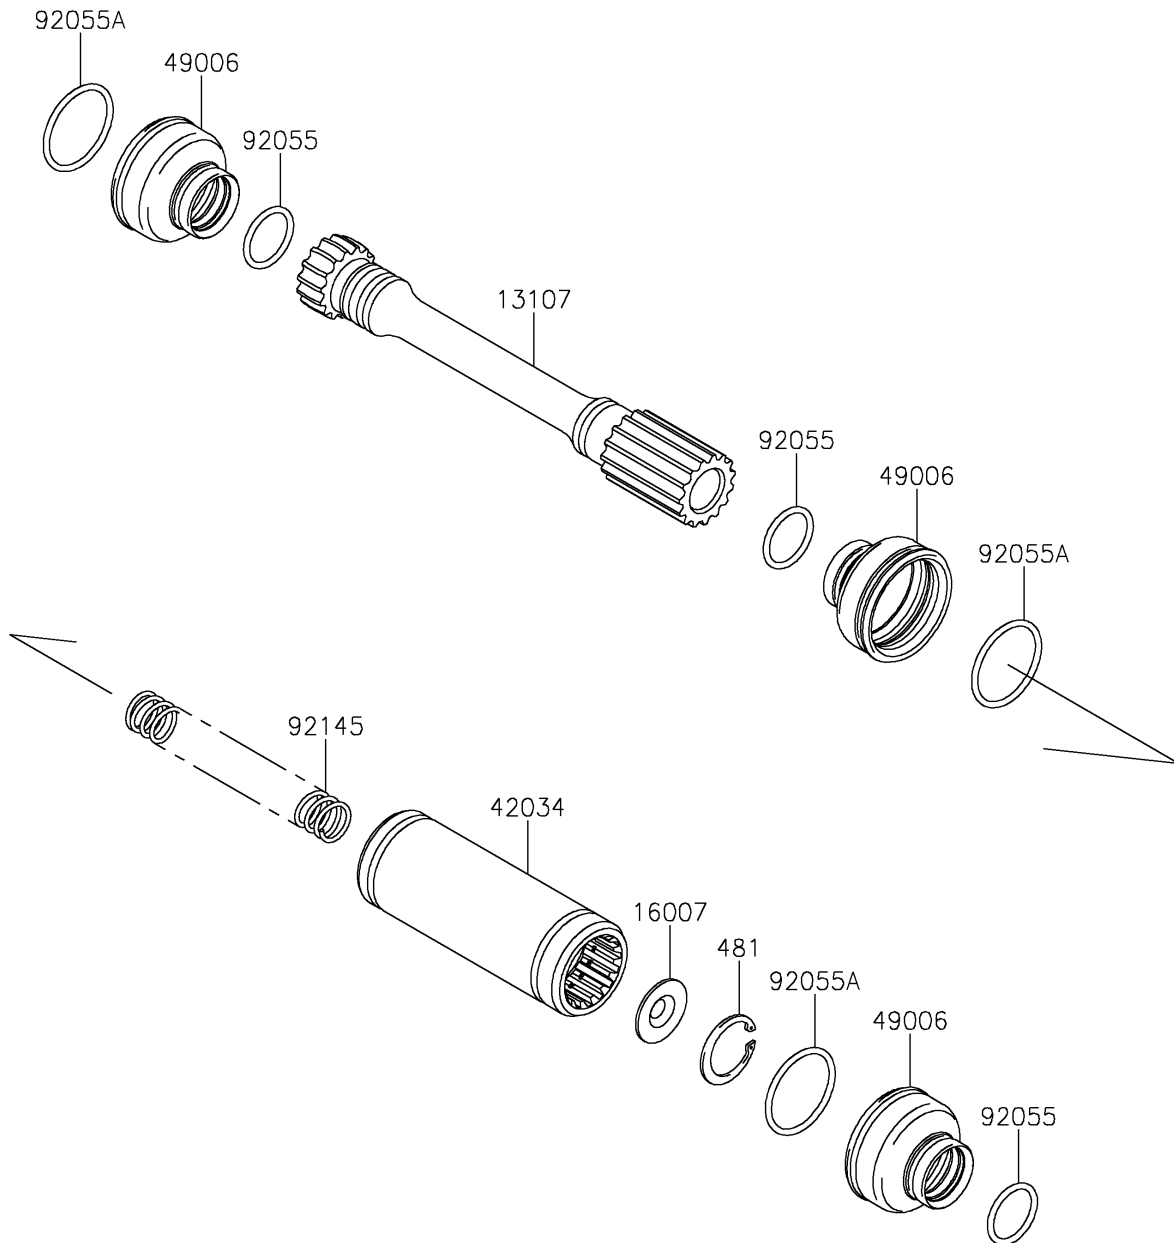

2026 BRUTE FORCE® 750 SE EPS

PARTS DIAGRAM

Drive Shaft-Propeller

E3135

2026 BRUTE FORCE[®] 750 SE EPS

PARTS LIST

Drive Shaft-Propeller

ITEM NAME	PART NUMBER	QUANTITY
-----------	-------------	----------
