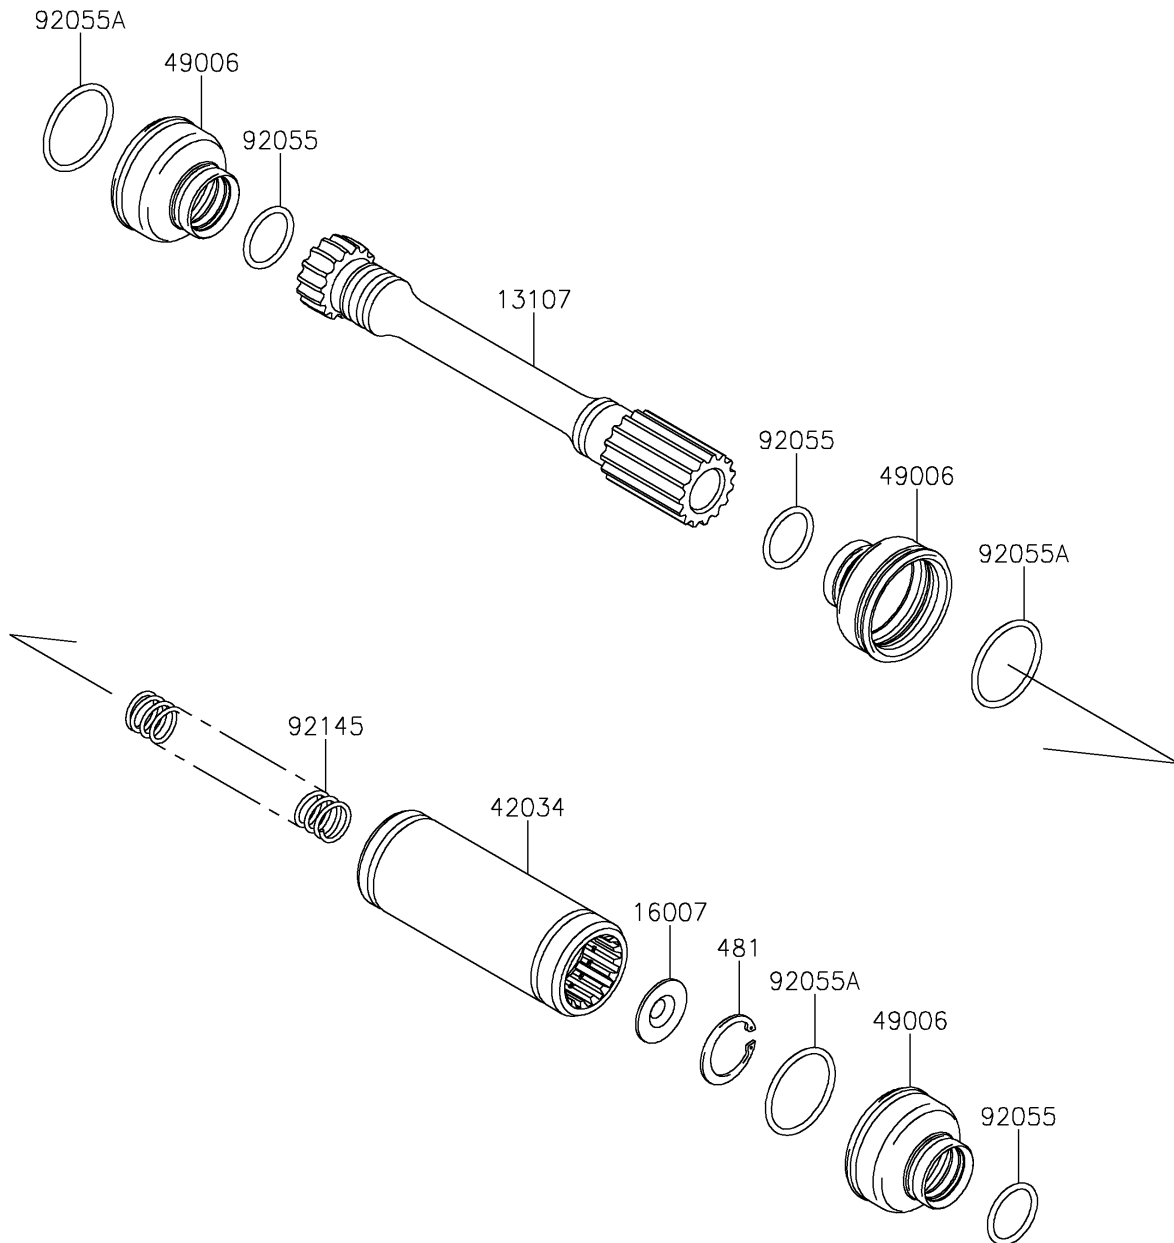

2026 BRUTE FORCE® 750 SE EPS

PARTS DIAGRAM

Drive Shaft-Propeller

E3135

2026 BRUTE FORCE® 750 SE EPS

PARTS LIST

Drive Shaft-Propeller

ITEM NAME	PART NUMBER	QUANTITY
SHAFT,FR,PROPELLER (Ref # 13107)	13107-0788	1
SEAT-SPRING,PROPELLER SHAFT (Ref # 16007)	16007-0042	1
COUPLING,PROPELLER (Ref # 42034)	42034-0730	1
BOOT (Ref # 49006)	49006-1362	3
RING-O,18X24X3 (Ref # 92055)	92055-1633	3
RING-O,30X35X2.5 (Ref # 92055A)	92055-1693	3
SPRING,PROPELLER SHAFT (Ref # 92145)	92145-1583	1
CIRCLIP-TYPE-C,25MM (Ref # 481)	481J2500	1