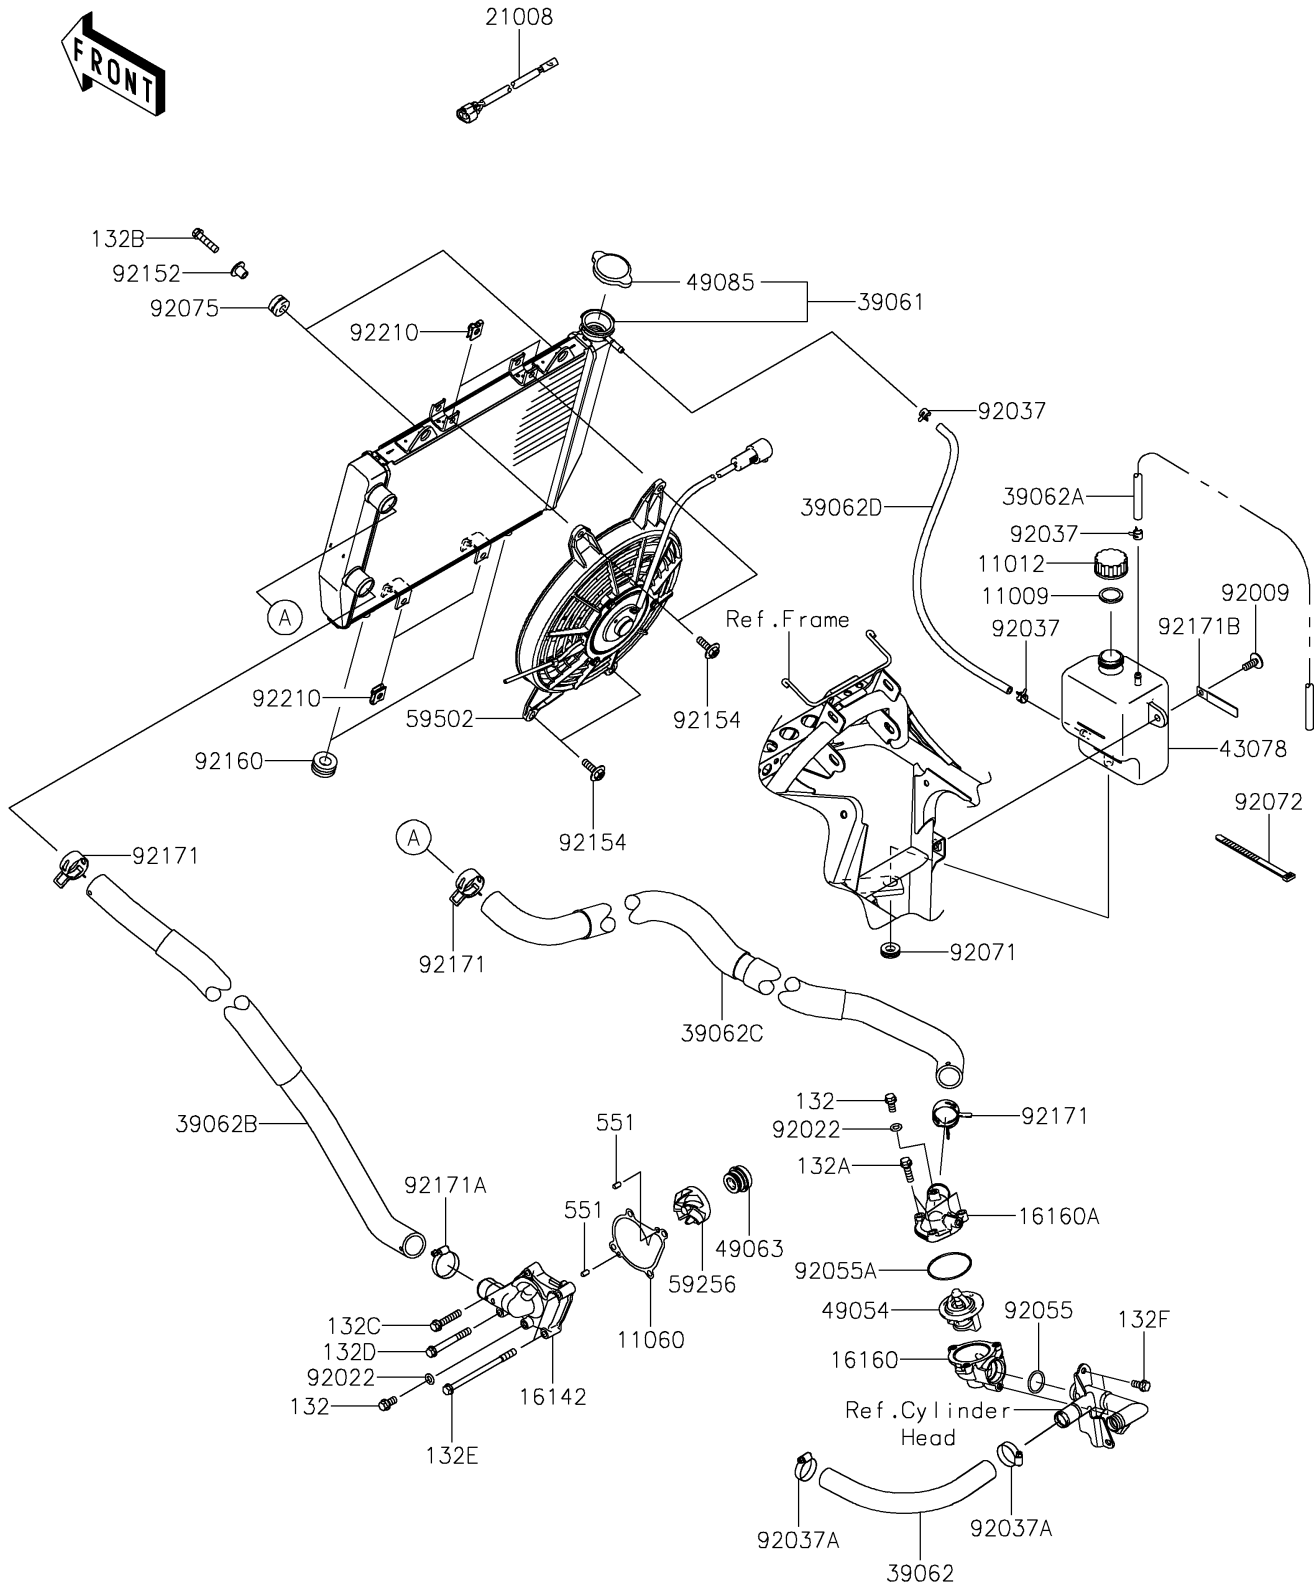

# 2026 BRUTE FORCE® 750 SE EPS

## PARTS DIAGRAM

### Radiator

E3032

## PARTS LIST