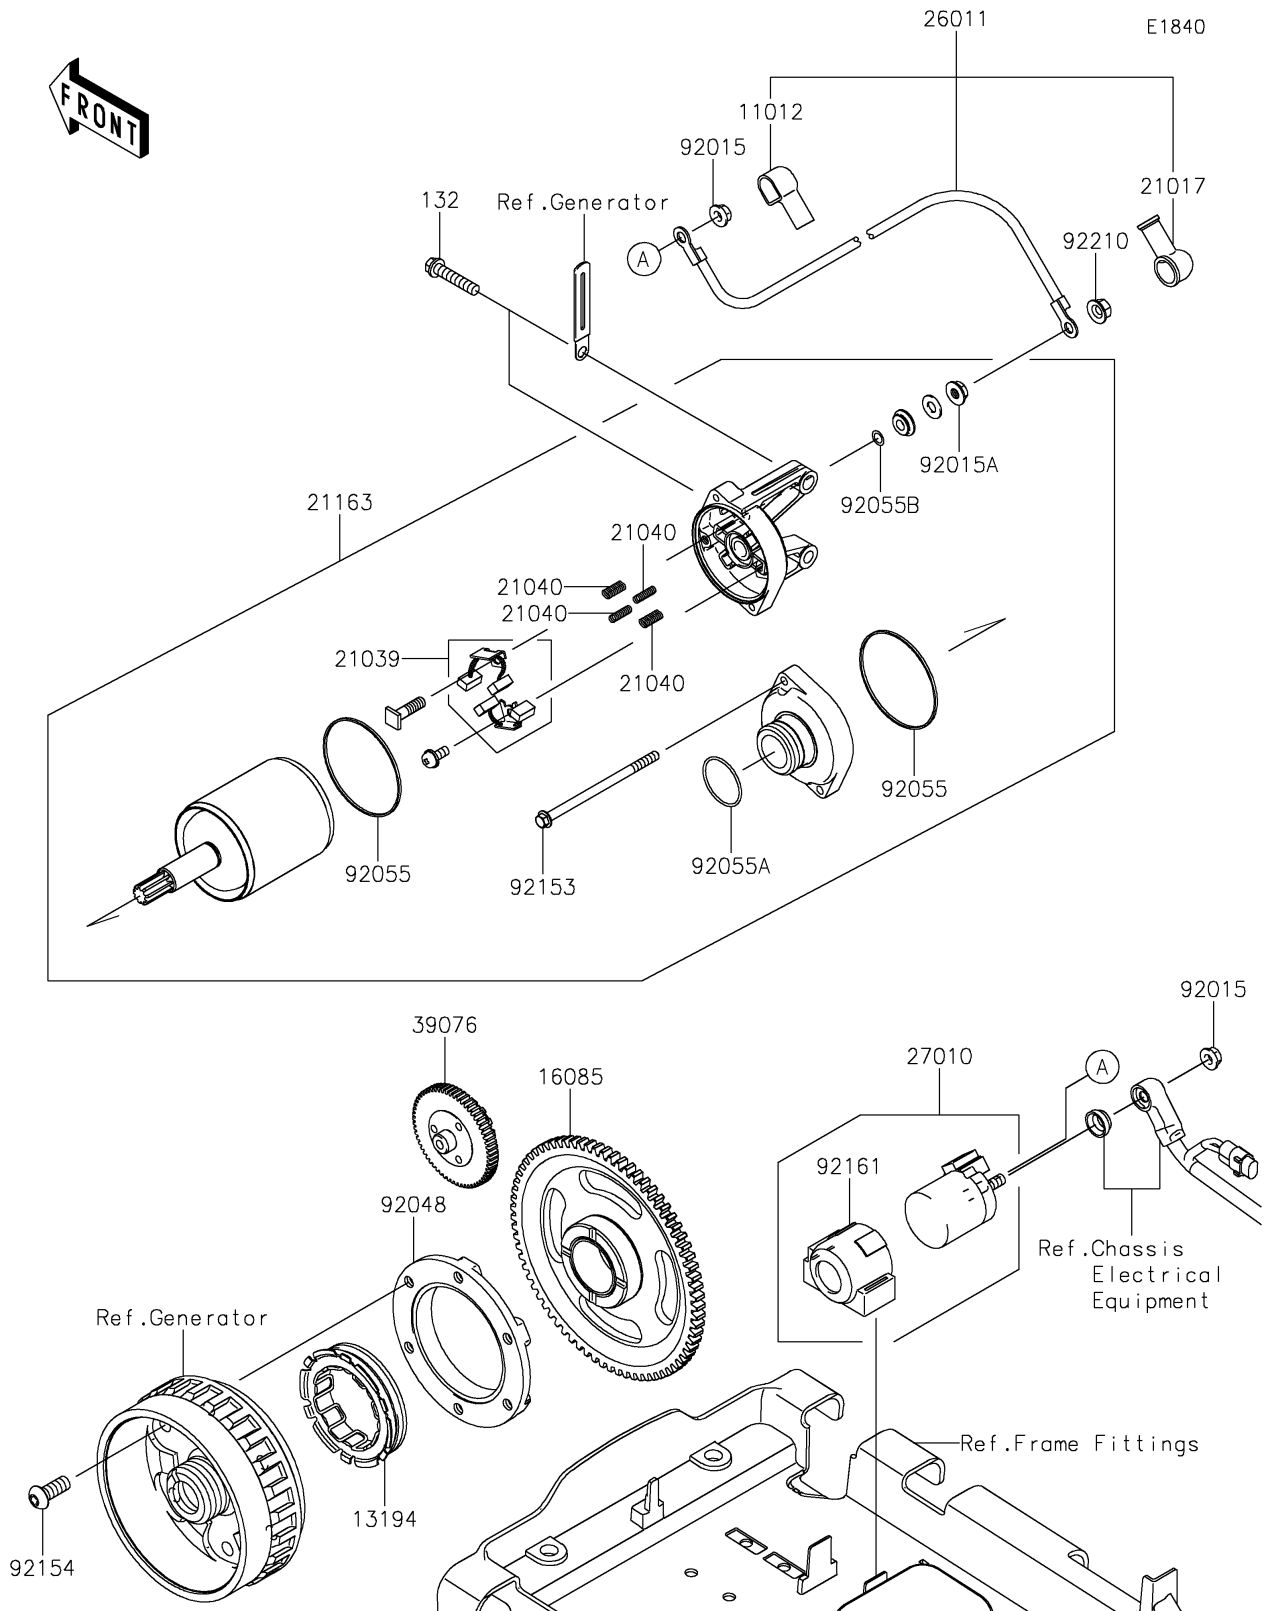

2026 BRUTE FORCE® 750 SE EPS

PARTS DIAGRAM

Starter Motor

2026 BRUTE FORCE® 750 SE EPS

PARTS LIST

Starter Motor

ITEM NAME	PART NUMBER	QUANTITY
-----------	-------------	----------
