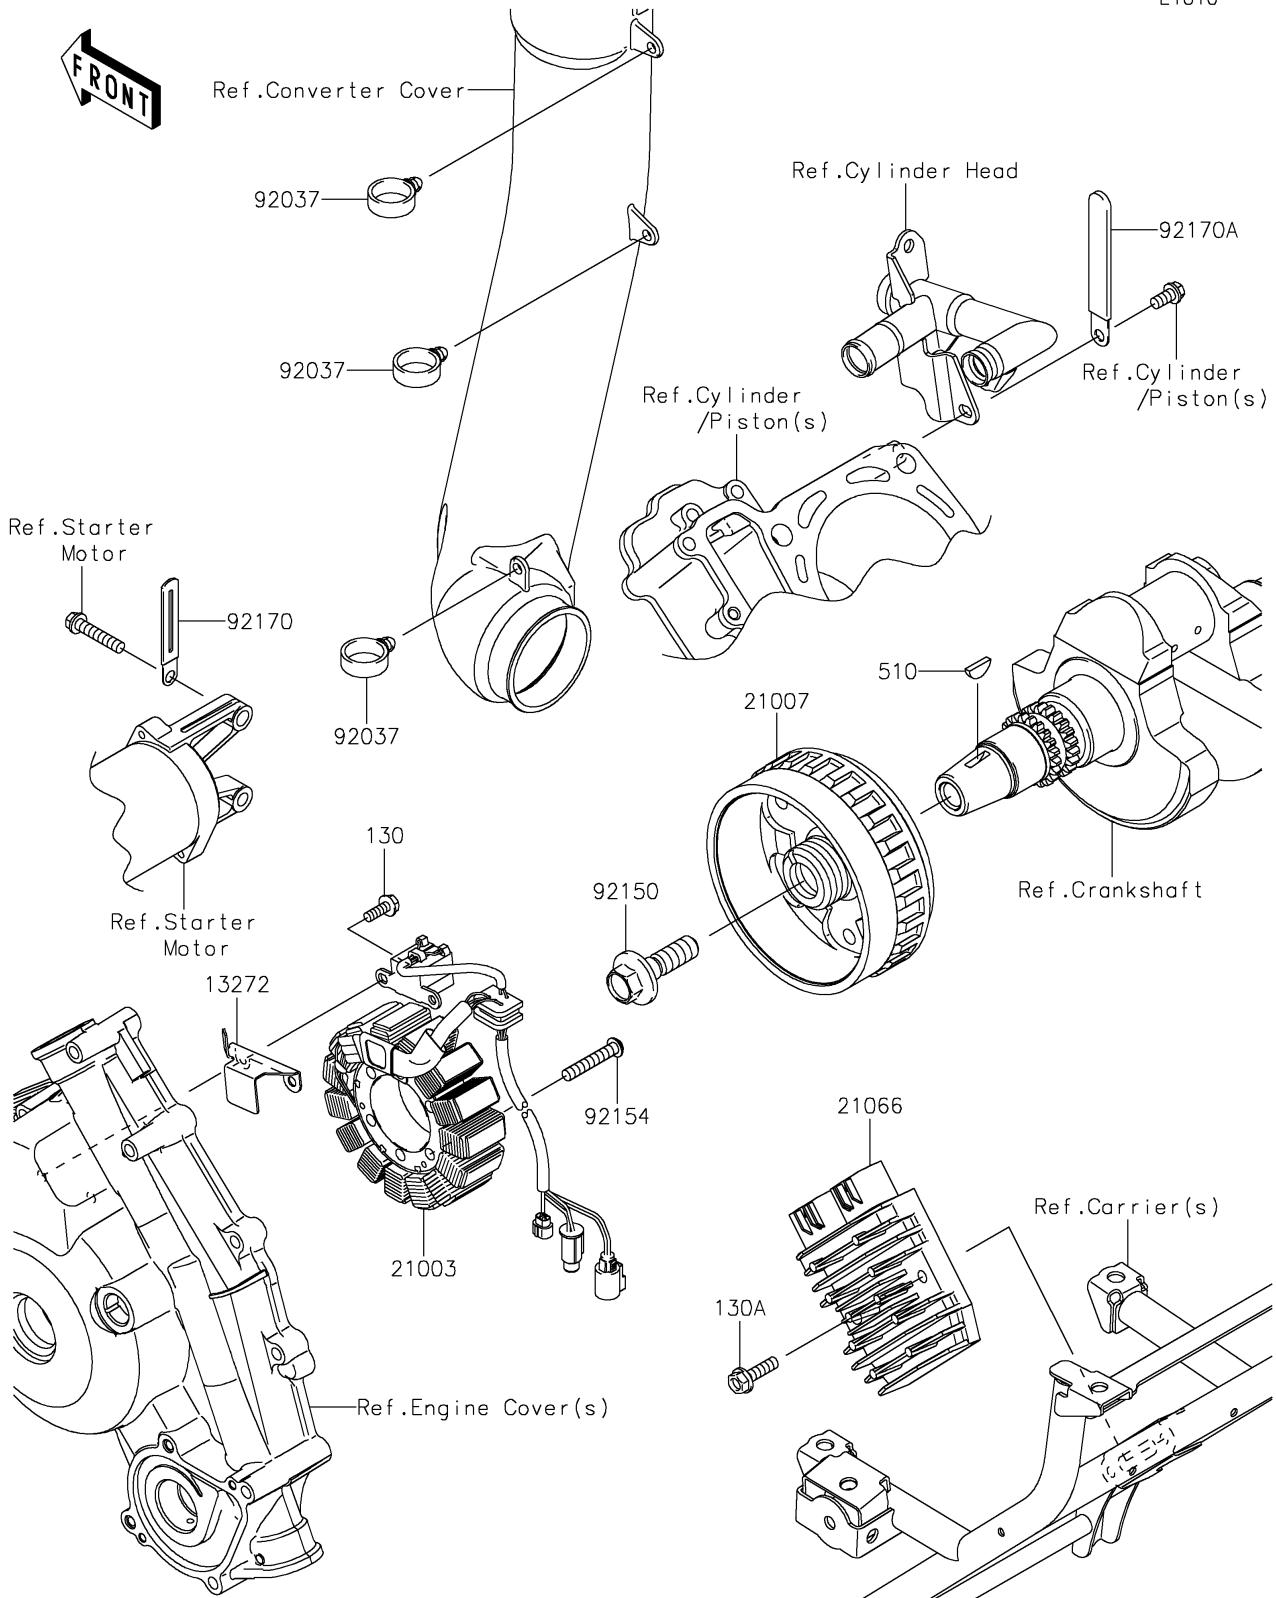

2026 BRUTE FORCE® 750 SE EPS

PARTS DIAGRAM

Generator

E1810

2026 BRUTE FORCE® 750 SE EPS

PARTS LIST

Generator

ITEM NAME

PART NUMBER

QUANTITY
