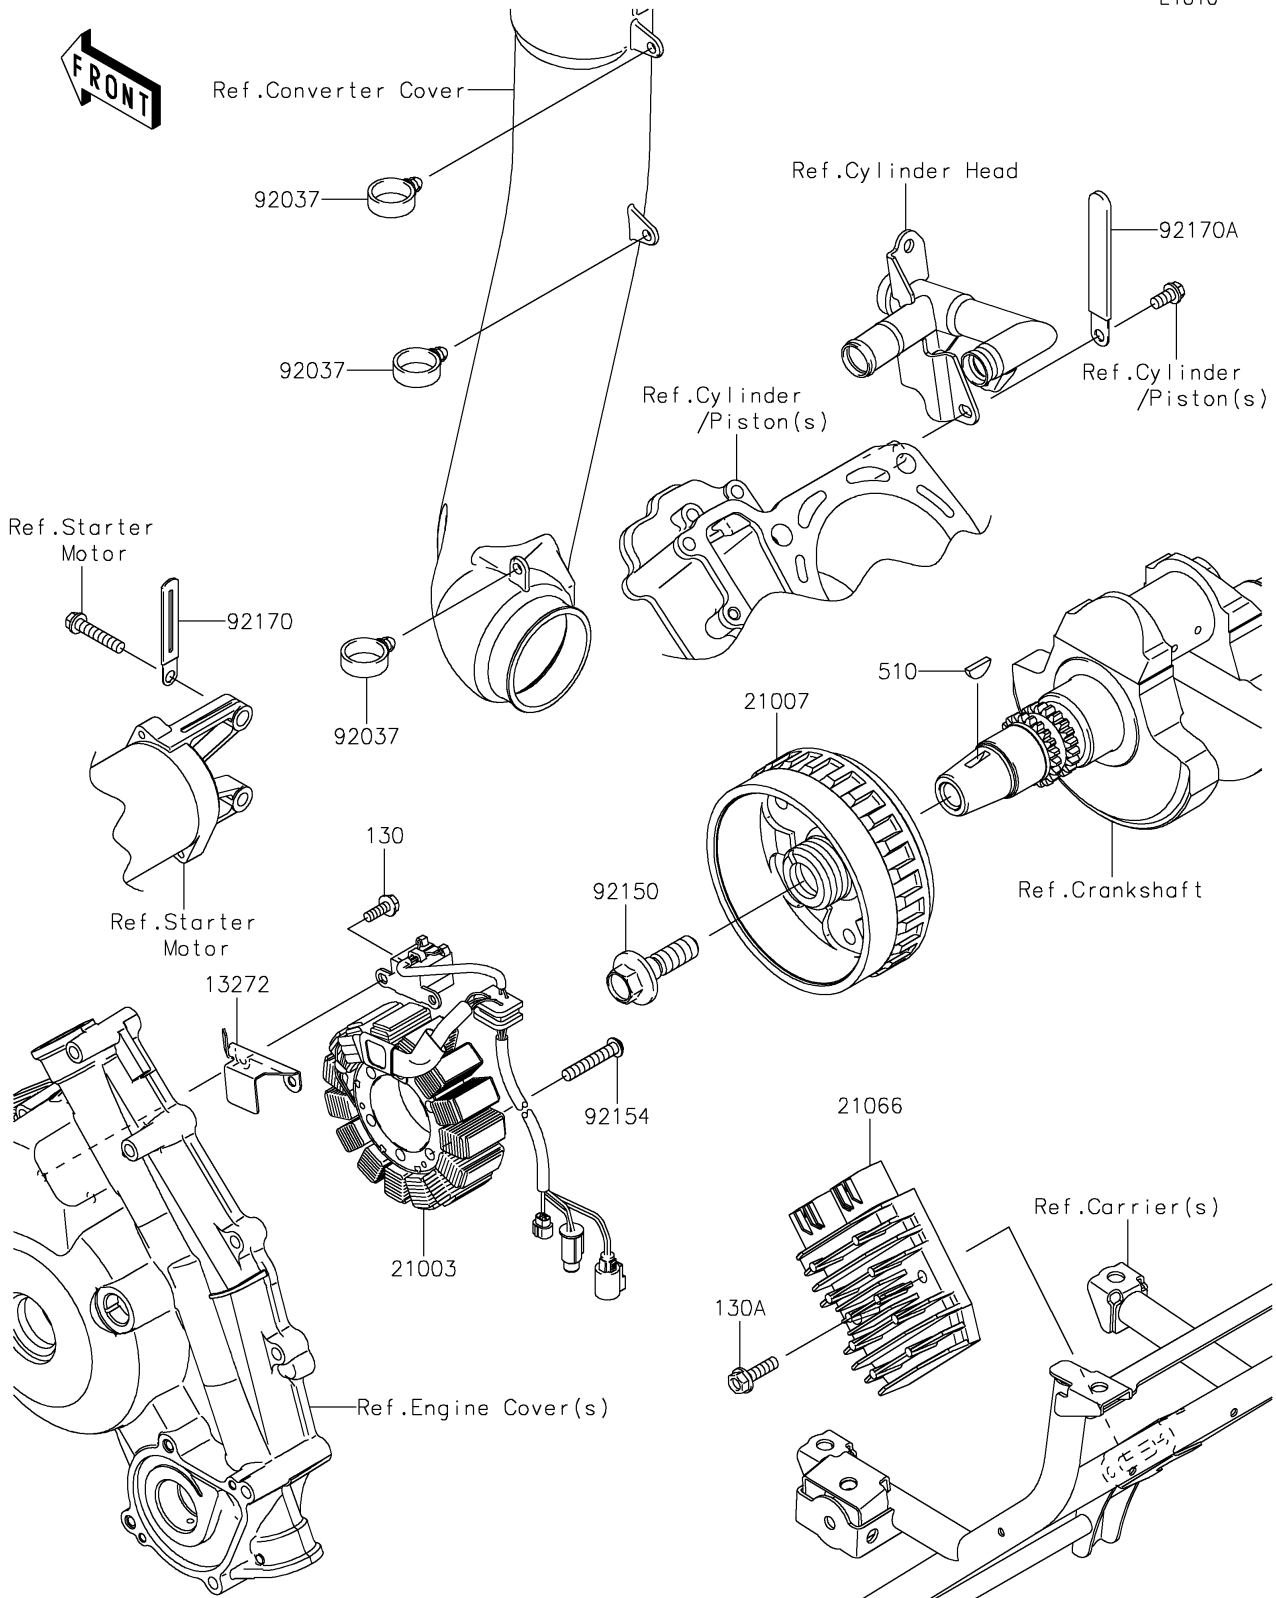

2026 BRUTE FORCE® 750 SE EPS

PARTS DIAGRAM

Generator

E1810

2026 BRUTE FORCE® 750 SE EPS

PARTS LIST

Generator

ITEM NAME	PART NUMBER	QUANTITY
PLATE (Ref # 13272)	13272-1222	1
STATOR (Ref # 21003)	21003-0167	1
ROTOR (Ref # 21007)	21007-0633	1
REGULATOR-VOLTAGE (Ref # 21066)	21066-0771	1
CLAMP,HOSE (Ref # 92037)	92037-1827	3
BOLT,12X40 (Ref # 92150)	92150-1717	1
BOLT,TORX,6X35 (Ref # 92154)	92154-1007	4
CLAMP (Ref # 92170)	92170-1514	1
CLAMP (Ref # 92170A)	92170-1925	1
BOLT-FLANGED,5X14 (Ref # 130)	130BA0514	2
BOLT-FLANGED,6X22 (Ref # 130A)	130BA0622	2
KEY-WOODRUFF (Ref # 510)	510A4200	1