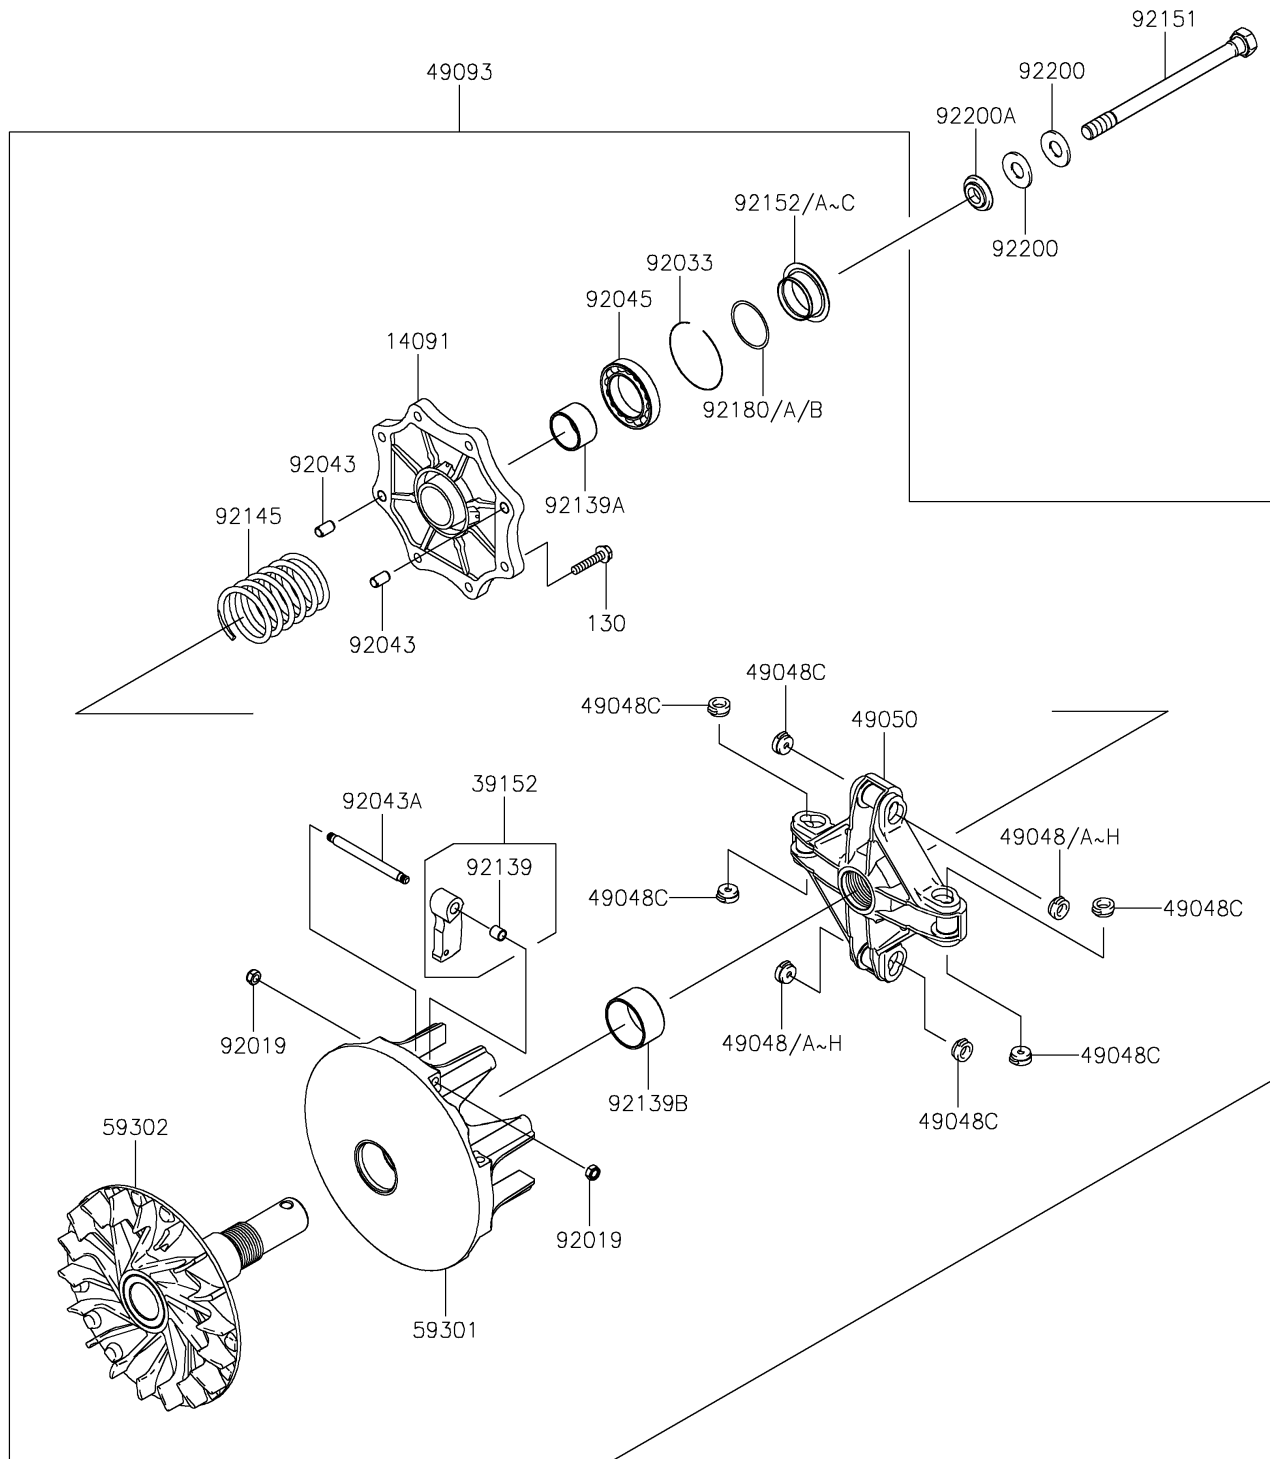

2026 BRUTE FORCE® 750 SE EPS

PARTS DIAGRAM

Drive Converter

E1391

2026 BRUTE FORCE[®] 750 SE EPS

PARTS LIST

Drive Converter

ITEM NAME	PART NUMBER	QUANTITY
-----------	-------------	----------
