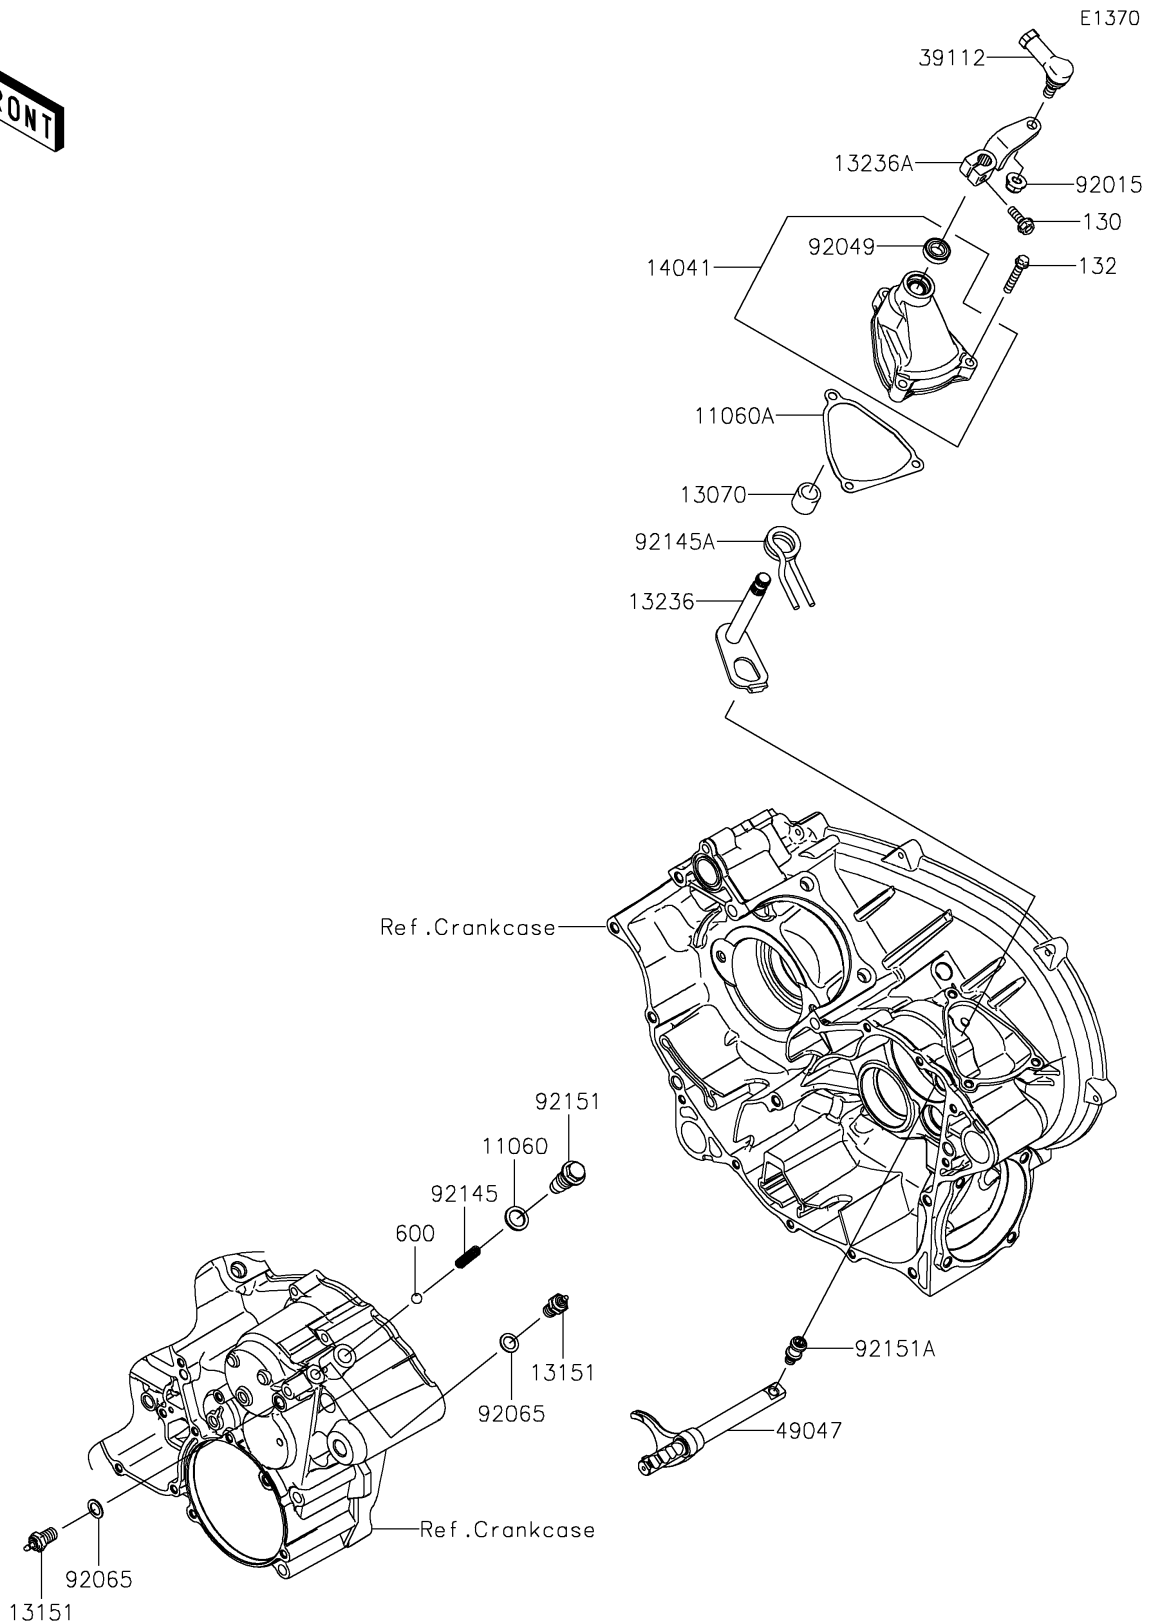

2026 BRUTE FORCE® 750 SE EPS

PARTS DIAGRAM

Gear Change Mechanism

2026 BRUTE FORCE[®] 750 SE EPS

PARTS LIST

Gear Change Mechanism

ITEM NAME	PART NUMBER	QUANTITY
-----------	-------------	----------
