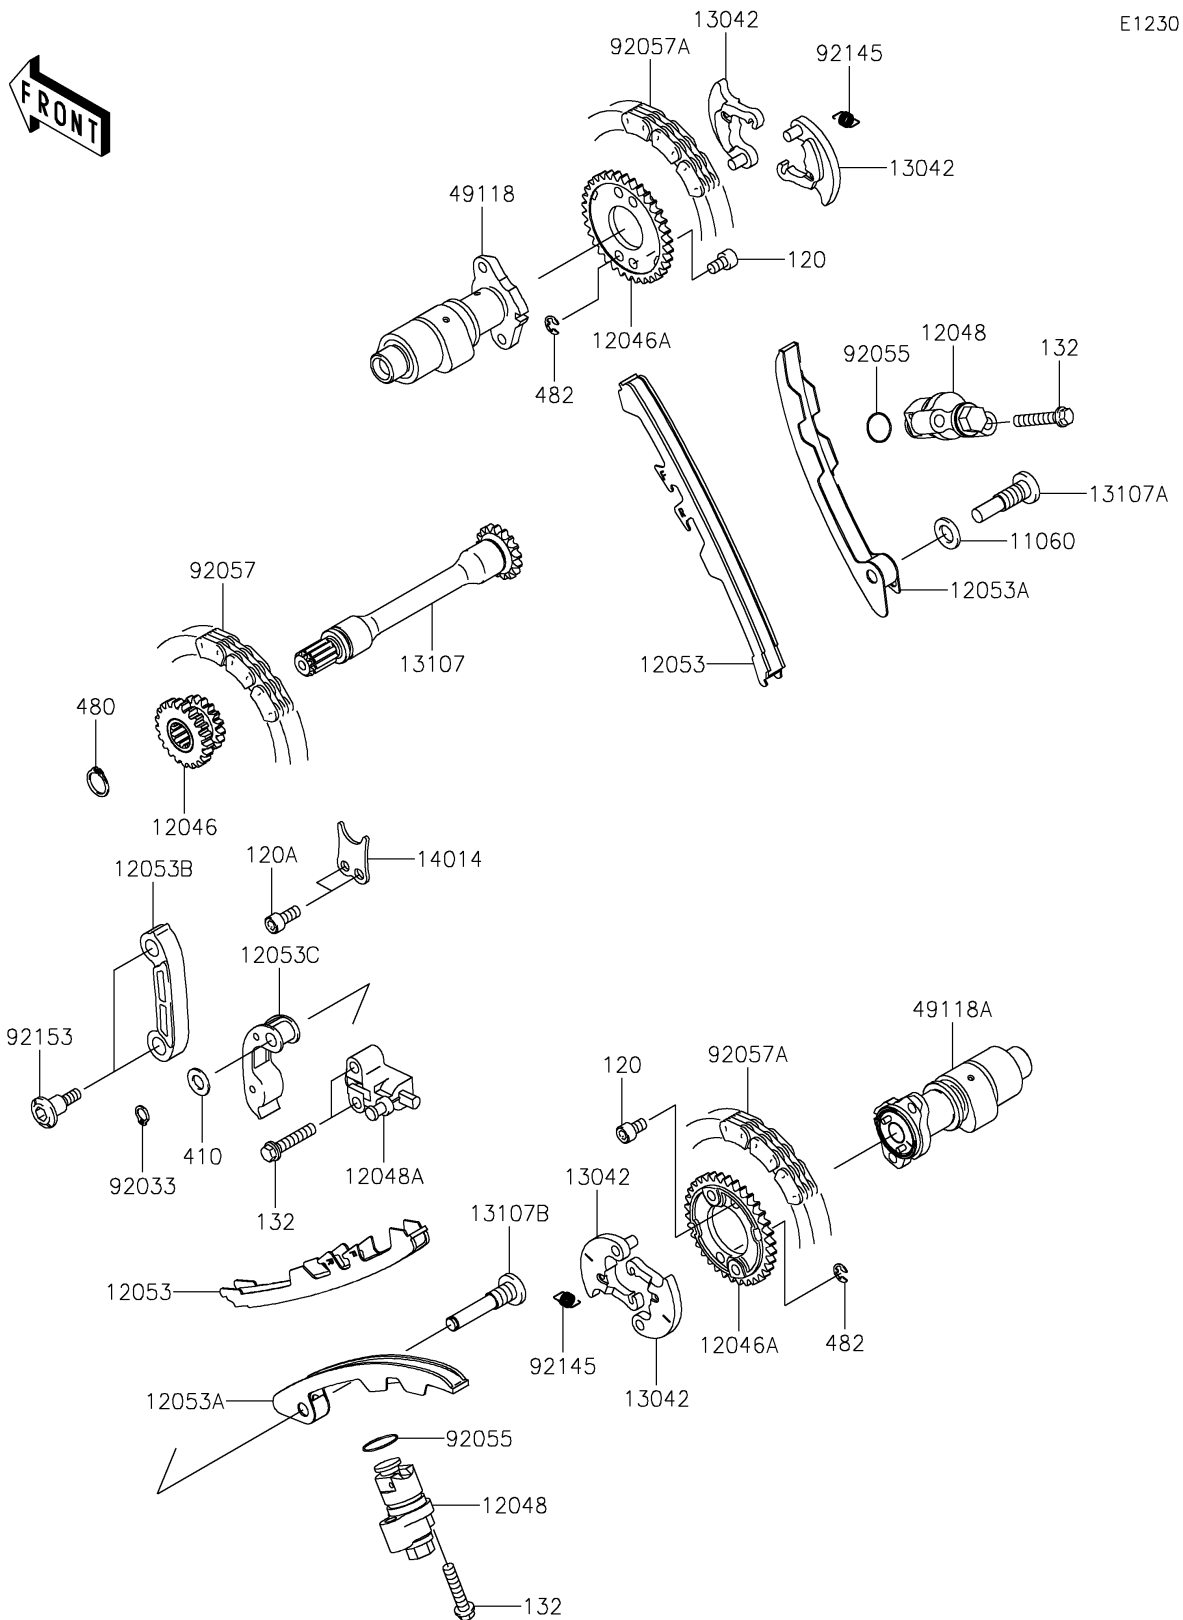

2026 BRUTE FORCE® 750 SE EPS

PARTS DIAGRAM

Camshaft(s)/Tensioner

E1230

2026 BRUTE FORCE® 750 SE EPS

PARTS LIST

Camshaft(s)/Tensioner

ITEM NAME	PART NUMBER	QUANTITY
-----------	-------------	----------
