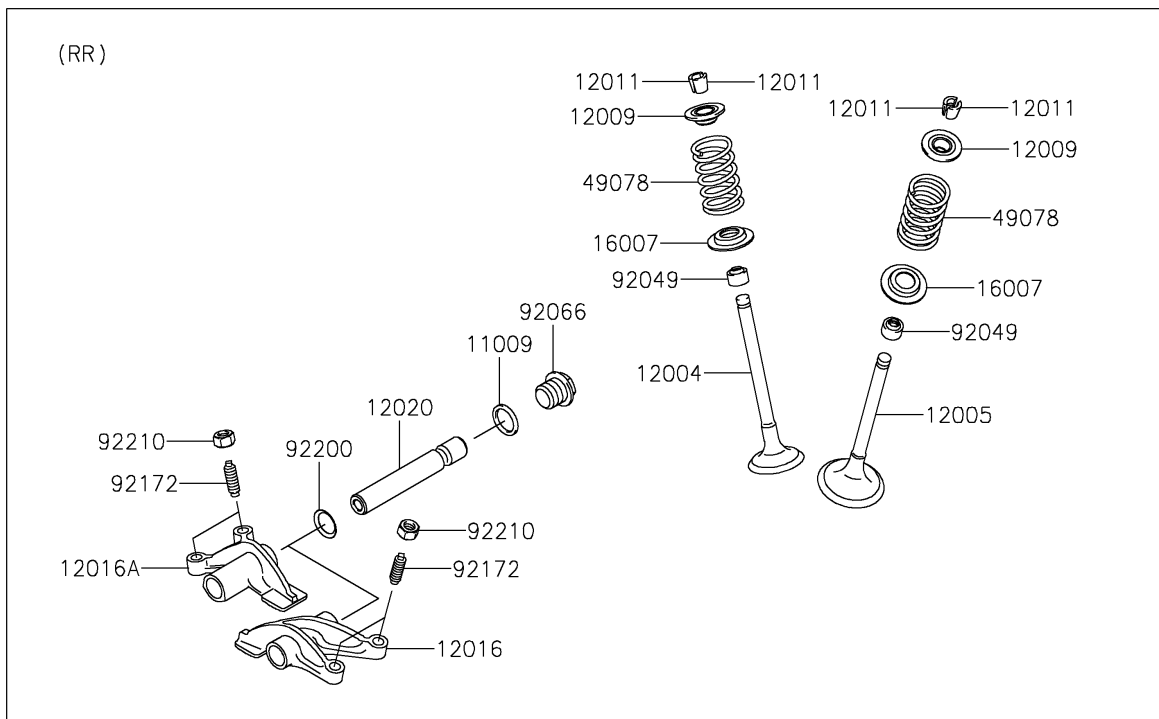

2026 BRUTE FORCE® 750 SE EPS

PARTS DIAGRAM

Valve(s)

E1210

2026 BRUTE FORCE[®] 750 SE EPS

PARTS LIST

Valve(s)

ITEM NAME	PART NUMBER	QUANTITY
-----------	-------------	----------
