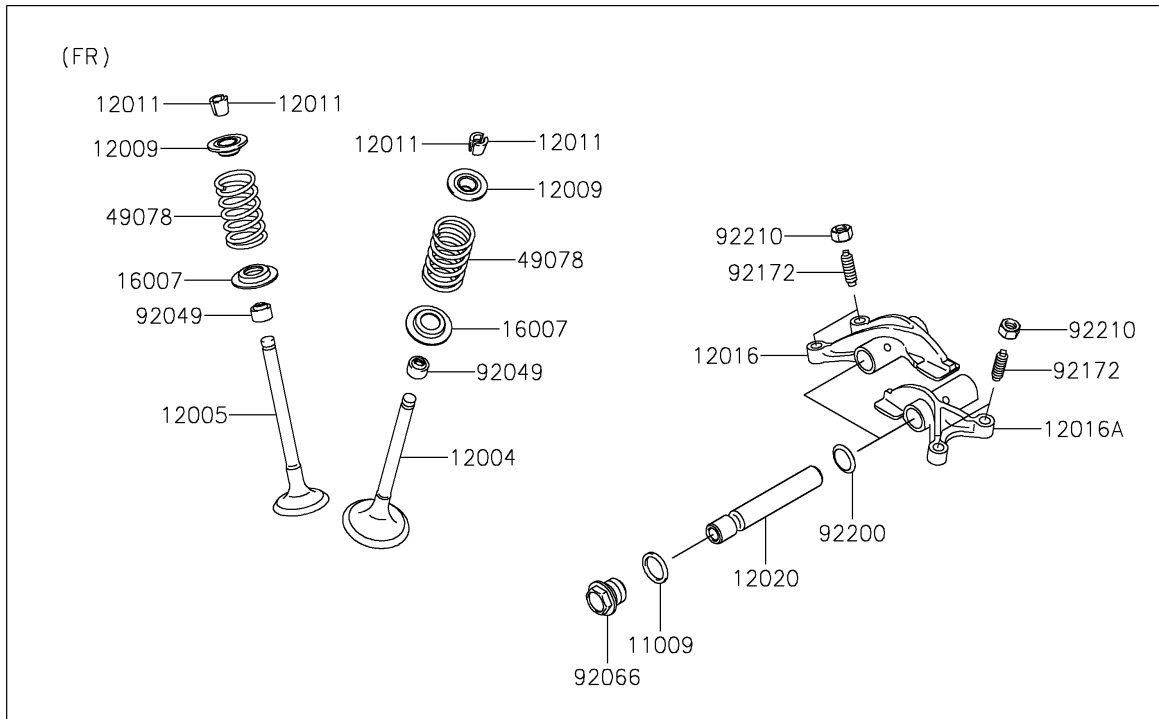

2026 BRUTE FORCE® 750 SE EPS

PARTS DIAGRAM

Valve(s)

E1210

2026 BRUTE FORCE[®] 750 SE EPS

PARTS LIST

Valve(s)

ITEM NAME	PART NUMBER	QUANTITY
-----------	-------------	----------
