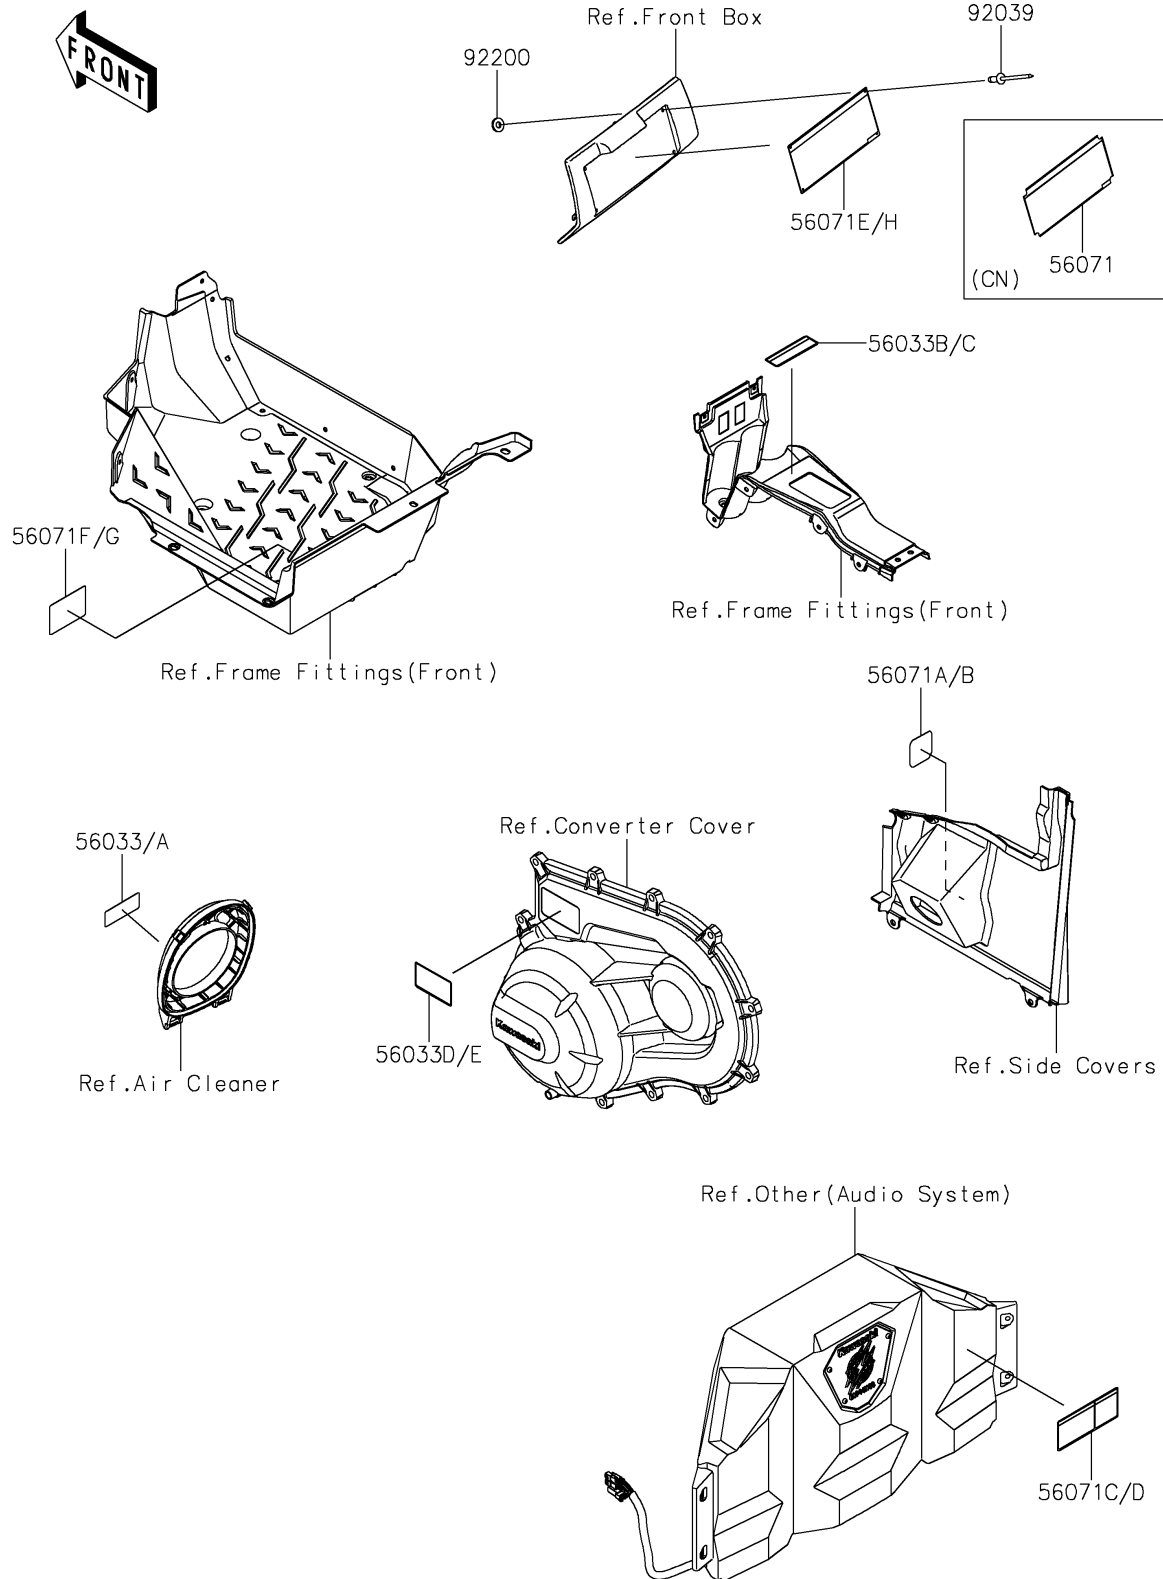

2026 TERYX® KRX4™ 1000 BLACKOUT EDITION

Kawasaki
Let the Good Times Roll®

PARTS DIAGRAM

Labels

F2860

2026 TERYX® KRX4™ 1000 BLACKOUT EDITION

PARTS LIST

Labels

ITEM NAME	PART NUMBER	QUANTITY
-----------	-------------	----------
