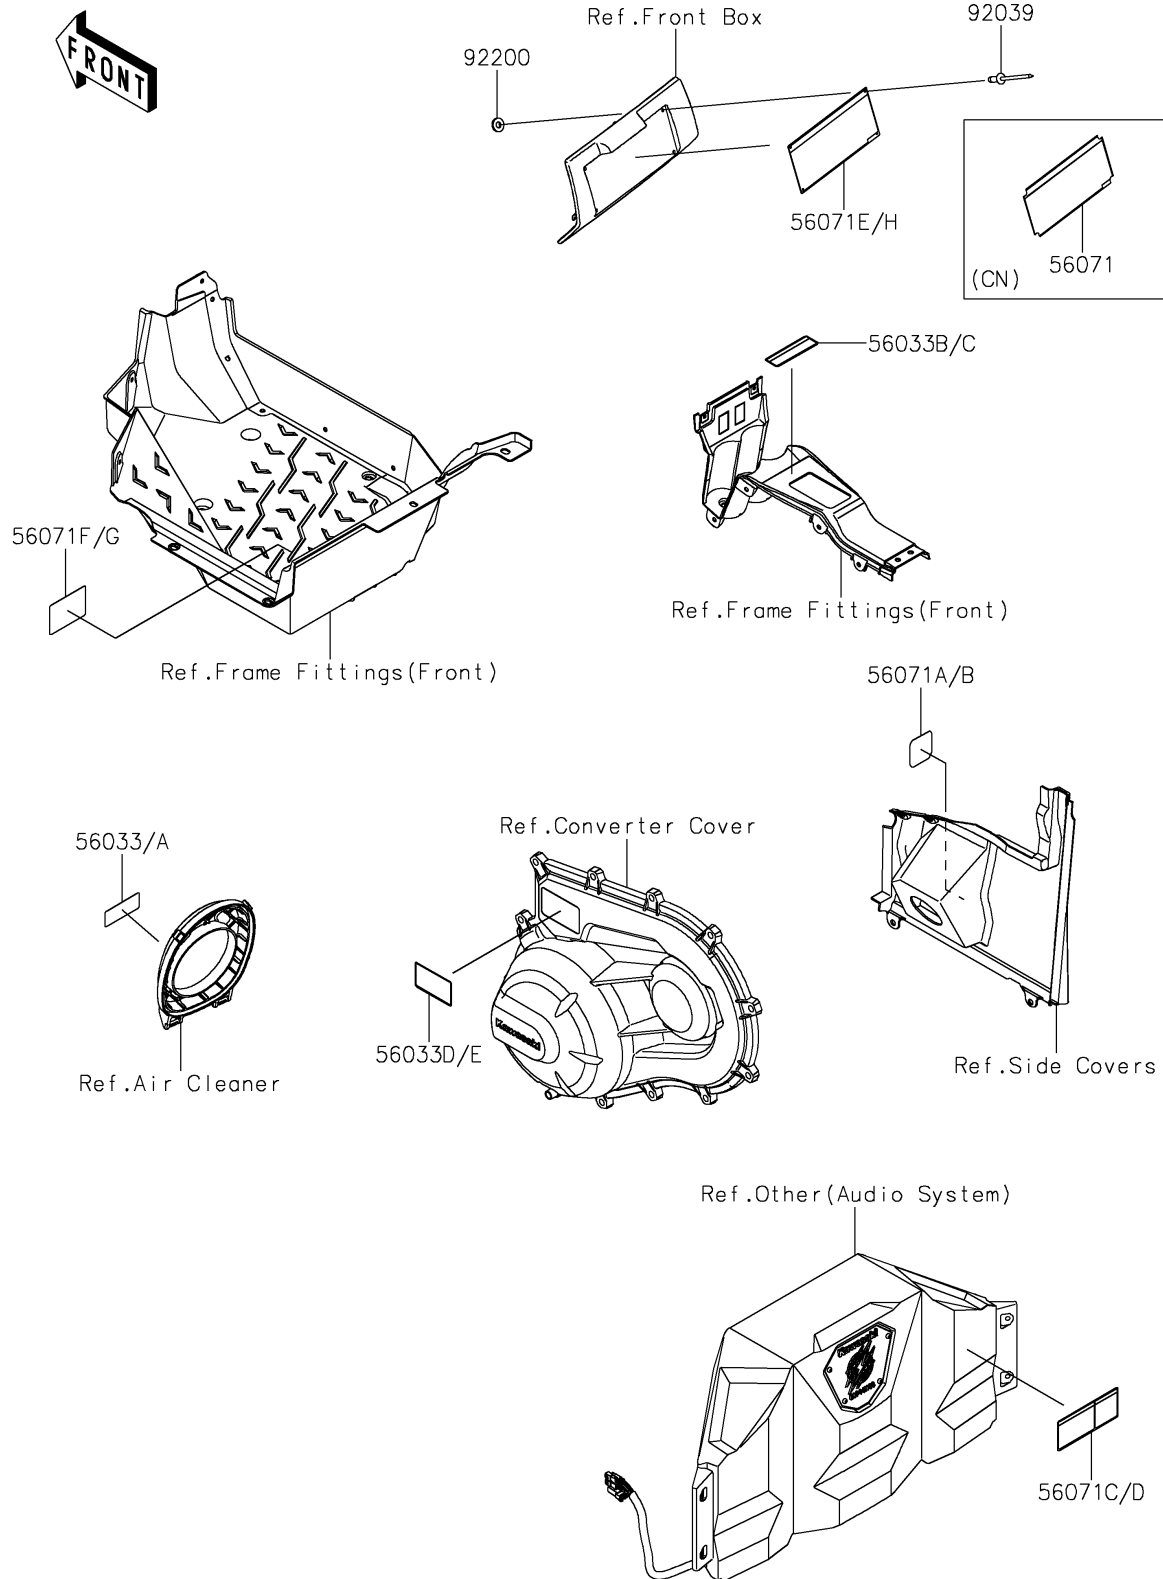

2025 TERYX® KRX4™ 1000 BLACKOUT EDITION

Kawasaki
Let the Good Times Roll®

PARTS DIAGRAM

Labels

F2860

2025 TERYX[®] KRX4[™] 1000 BLACKOUT EDITION

PARTS LIST Labels

ITEM NAME	PART NUMBER	QUANTITY
-----------	-------------	----------
