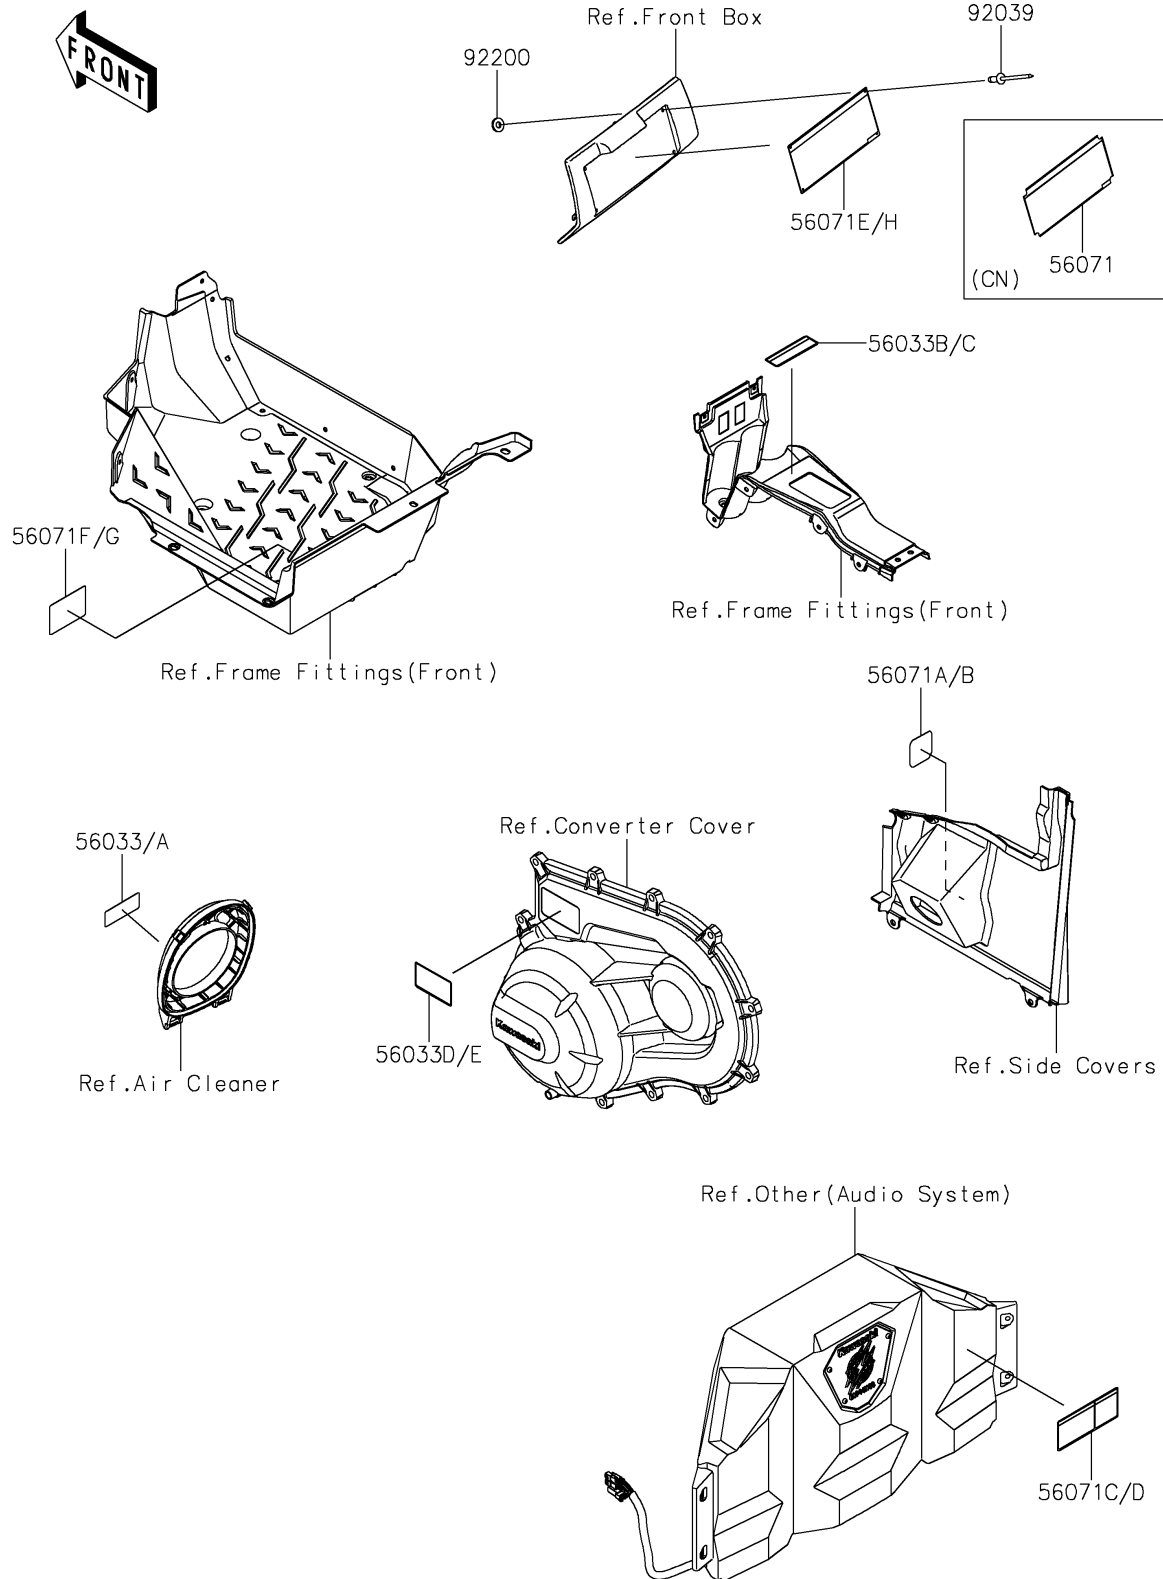

2025 Teryx KRX4 1000 Blackout Edition

PARTS DIAGRAM

Labels

F2860

2025 Teryx KRX4 1000 Blackout Edition

PARTS LIST

Labels

ITEM NAME	PART NUMBER	QUANTITY
-----------	-------------	----------
