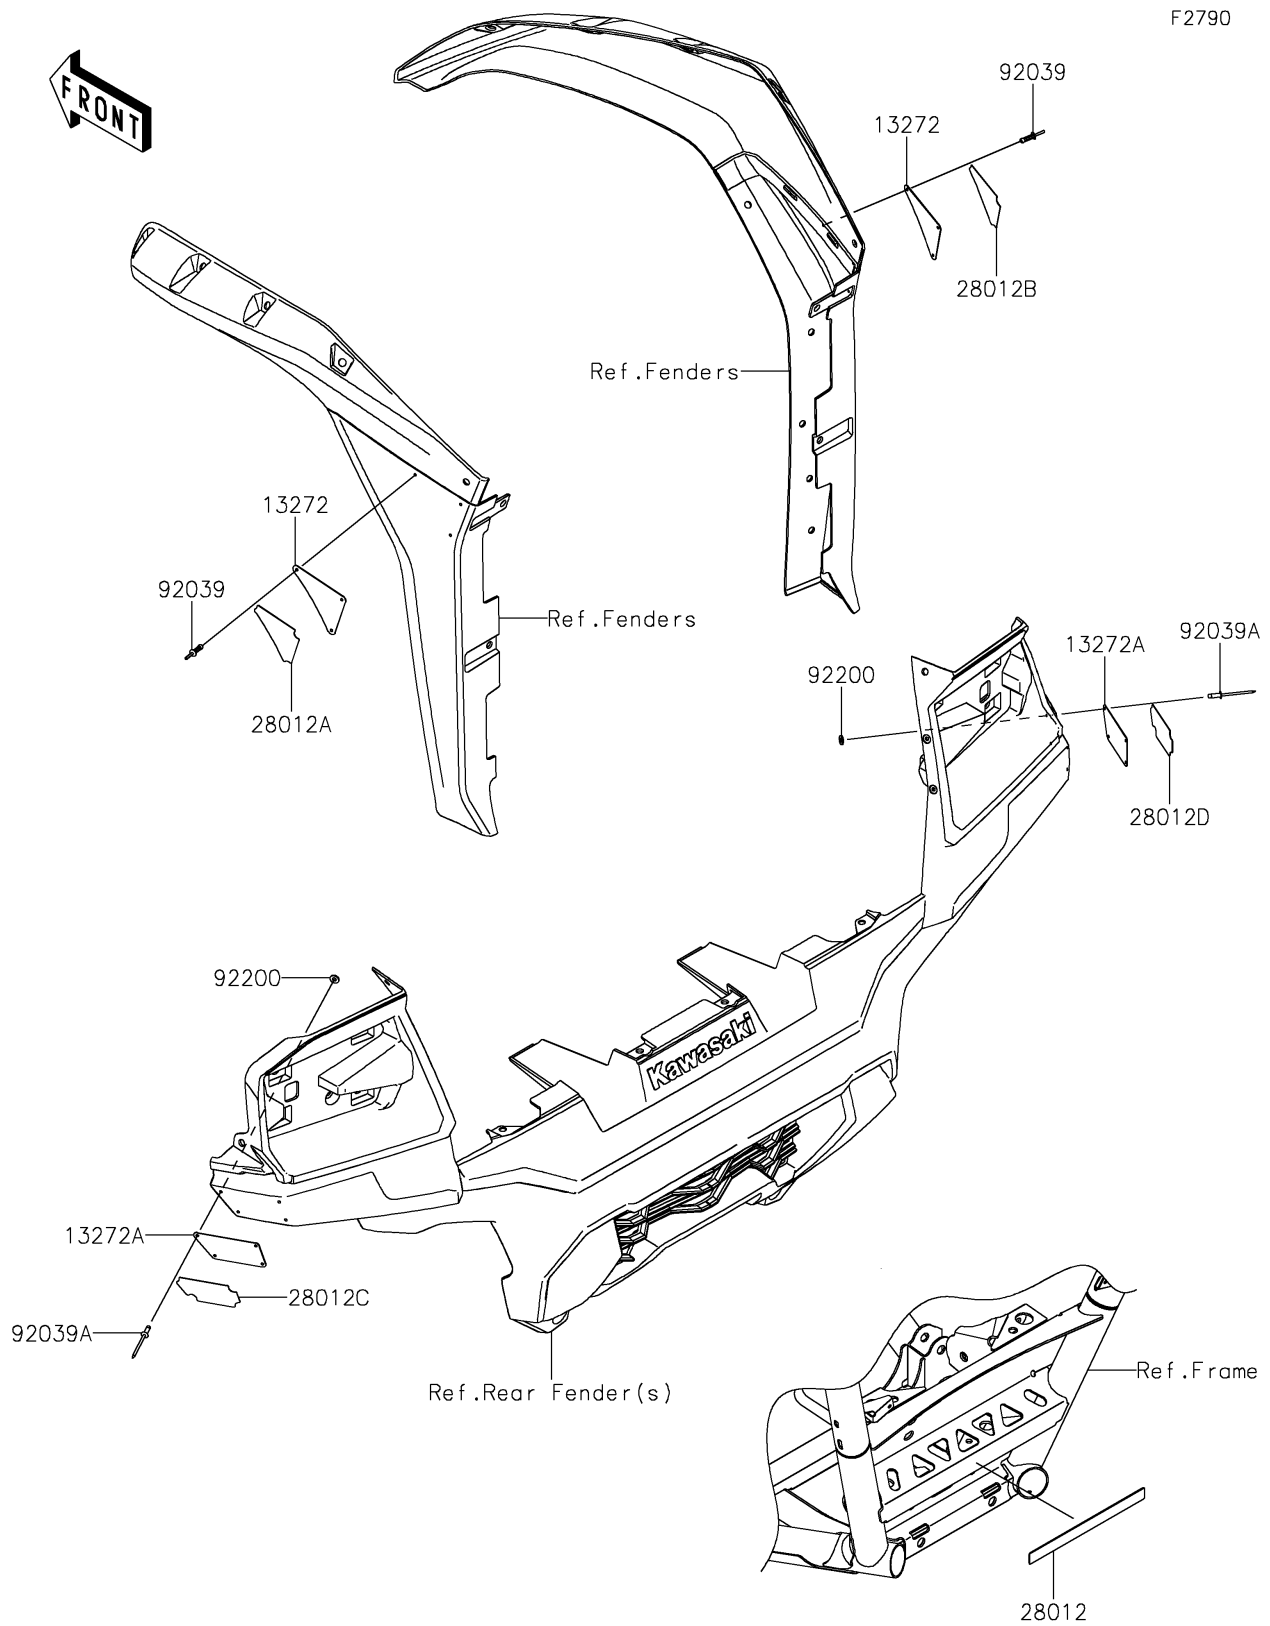

2026 Teryx KRX4 1000 Blackout Edition

PARTS DIAGRAM

Reflectors(CN)

2026 Teryx KRX4 1000 Blackout Edition

PARTS LIST

Reflectors(CN)

ITEM NAME	PART NUMBER	QUANTITY
PLATE,FR (Ref # 13272)	13272-2880	2
PLATE,RR (Ref # 13272A)	13272-2881	2
REFLECTOR-REFLEX,RR (Ref # 28012)	28012-0015	1
REFLECTOR-REFLEX,FR,LH (Ref # 28012A)	28012-0047	1
REFLECTOR-REFLEX,FR,RH (Ref # 28012B)	28012-0048	1
REFLECTOR-REFLEX,RR,LH (Ref # 28012C)	28012-0049	1
REFLECTOR-REFLEX,RR,RH (Ref # 28012D)	28012-0050	1
RIVET,3.2X14.2 (Ref # 92039)	92039-0744	6
RIVET,3.2X8 (Ref # 92039A)	92039-3763	8
WASHER,3.5X8X1 (Ref # 92200)	92200-1251	8