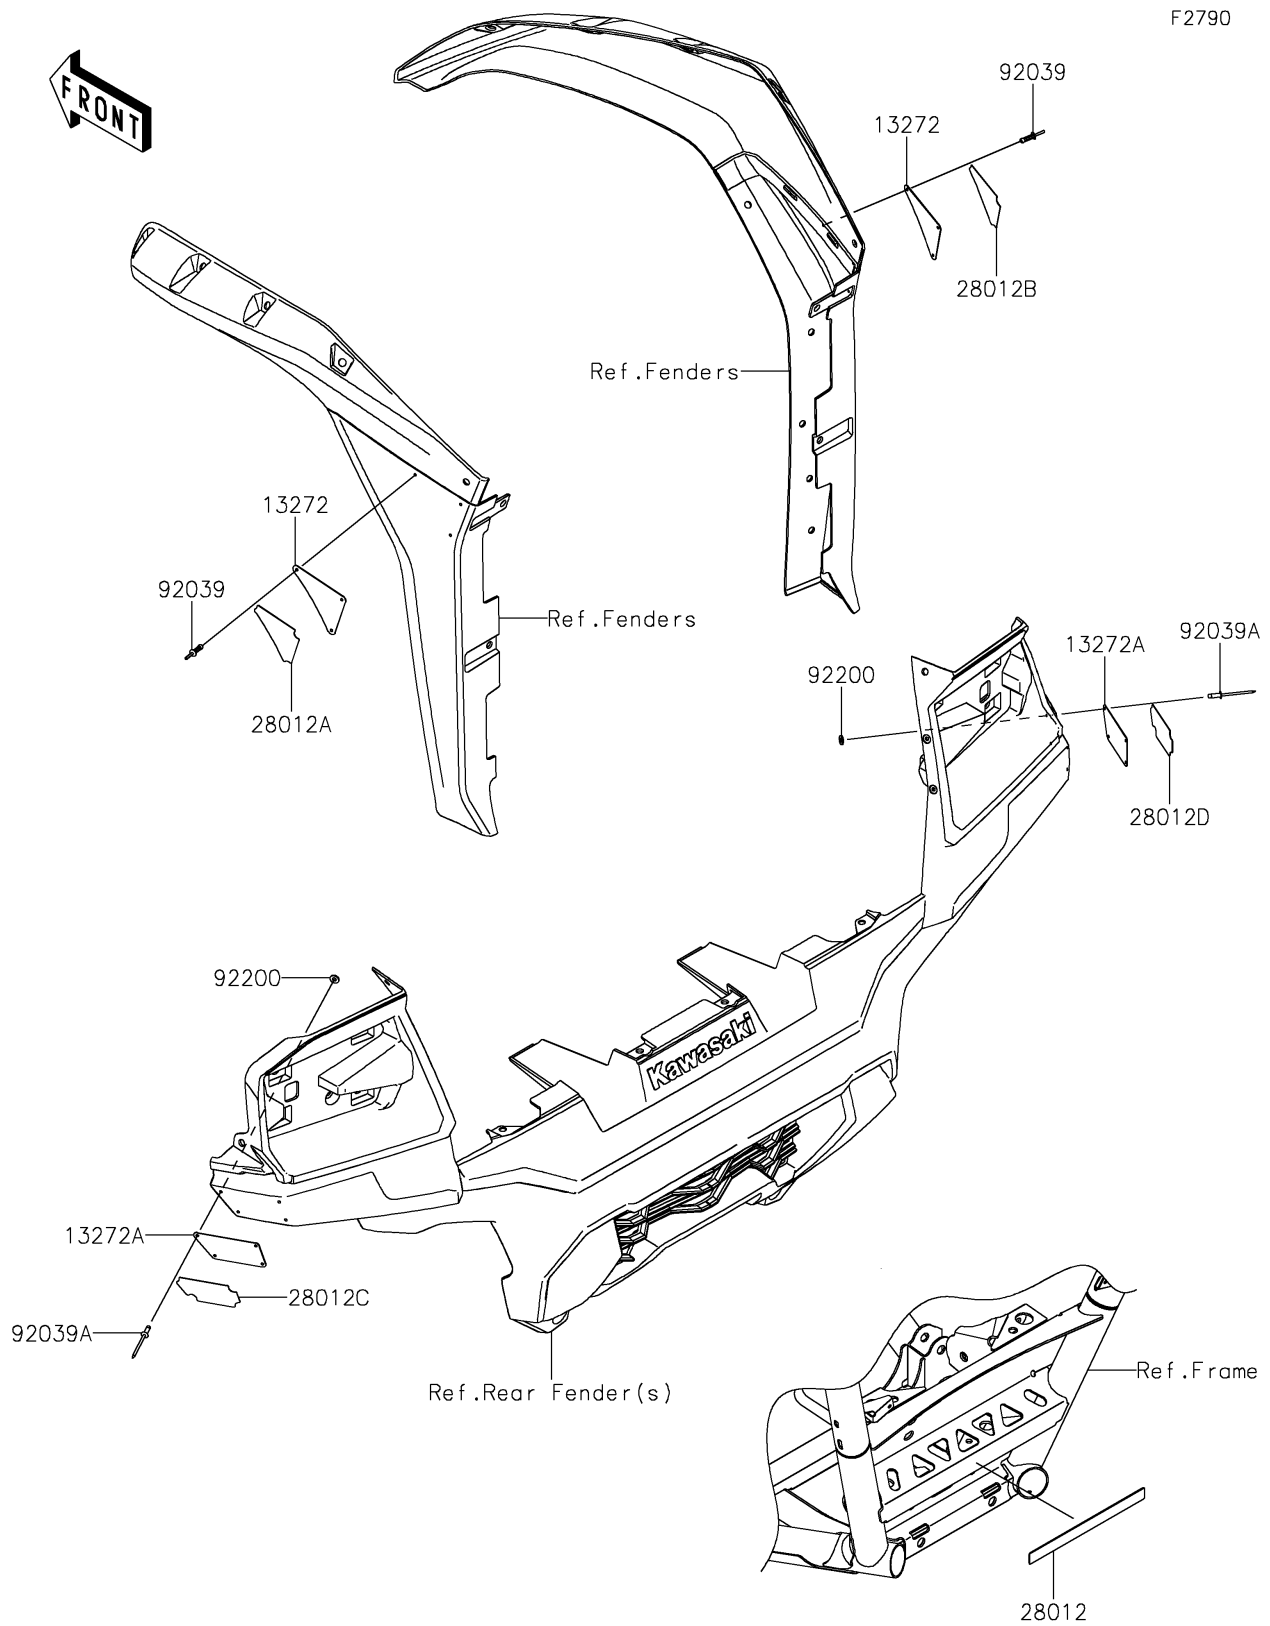

2026 TERYX® KRX4™ 1000 BLACKOUT EDITION

PARTS DIAGRAM

Reflectors(CN)

2026 TERYX® KRX4™ 1000 BLACKOUT EDITION

Kawasaki
Let the Good Times Roll®

PARTS LIST Reflectors(CN)

ITEM NAME	PART NUMBER	QUANTITY
PLATE,FR (Ref # 13272)	13272-2880	2
PLATE,RR (Ref # 13272A)	13272-2881	2
REFLECTOR-REFLEX,RR (Ref # 28012)	28012-0015	1
REFLECTOR-REFLEX,FR,LH (Ref # 28012A)	28012-0047	1
REFLECTOR-REFLEX,FR,RH (Ref # 28012B)	28012-0048	1
REFLECTOR-REFLEX,RR,LH (Ref # 28012C)	28012-0049	1
REFLECTOR-REFLEX,RR,RH (Ref # 28012D)	28012-0050	1
RIVET,3.2X14.2 (Ref # 92039)	92039-0744	6
RIVET,3.2X8 (Ref # 92039A)	92039-3763	8
WASHER,3.5X8X1 (Ref # 92200)	92200-1251	8