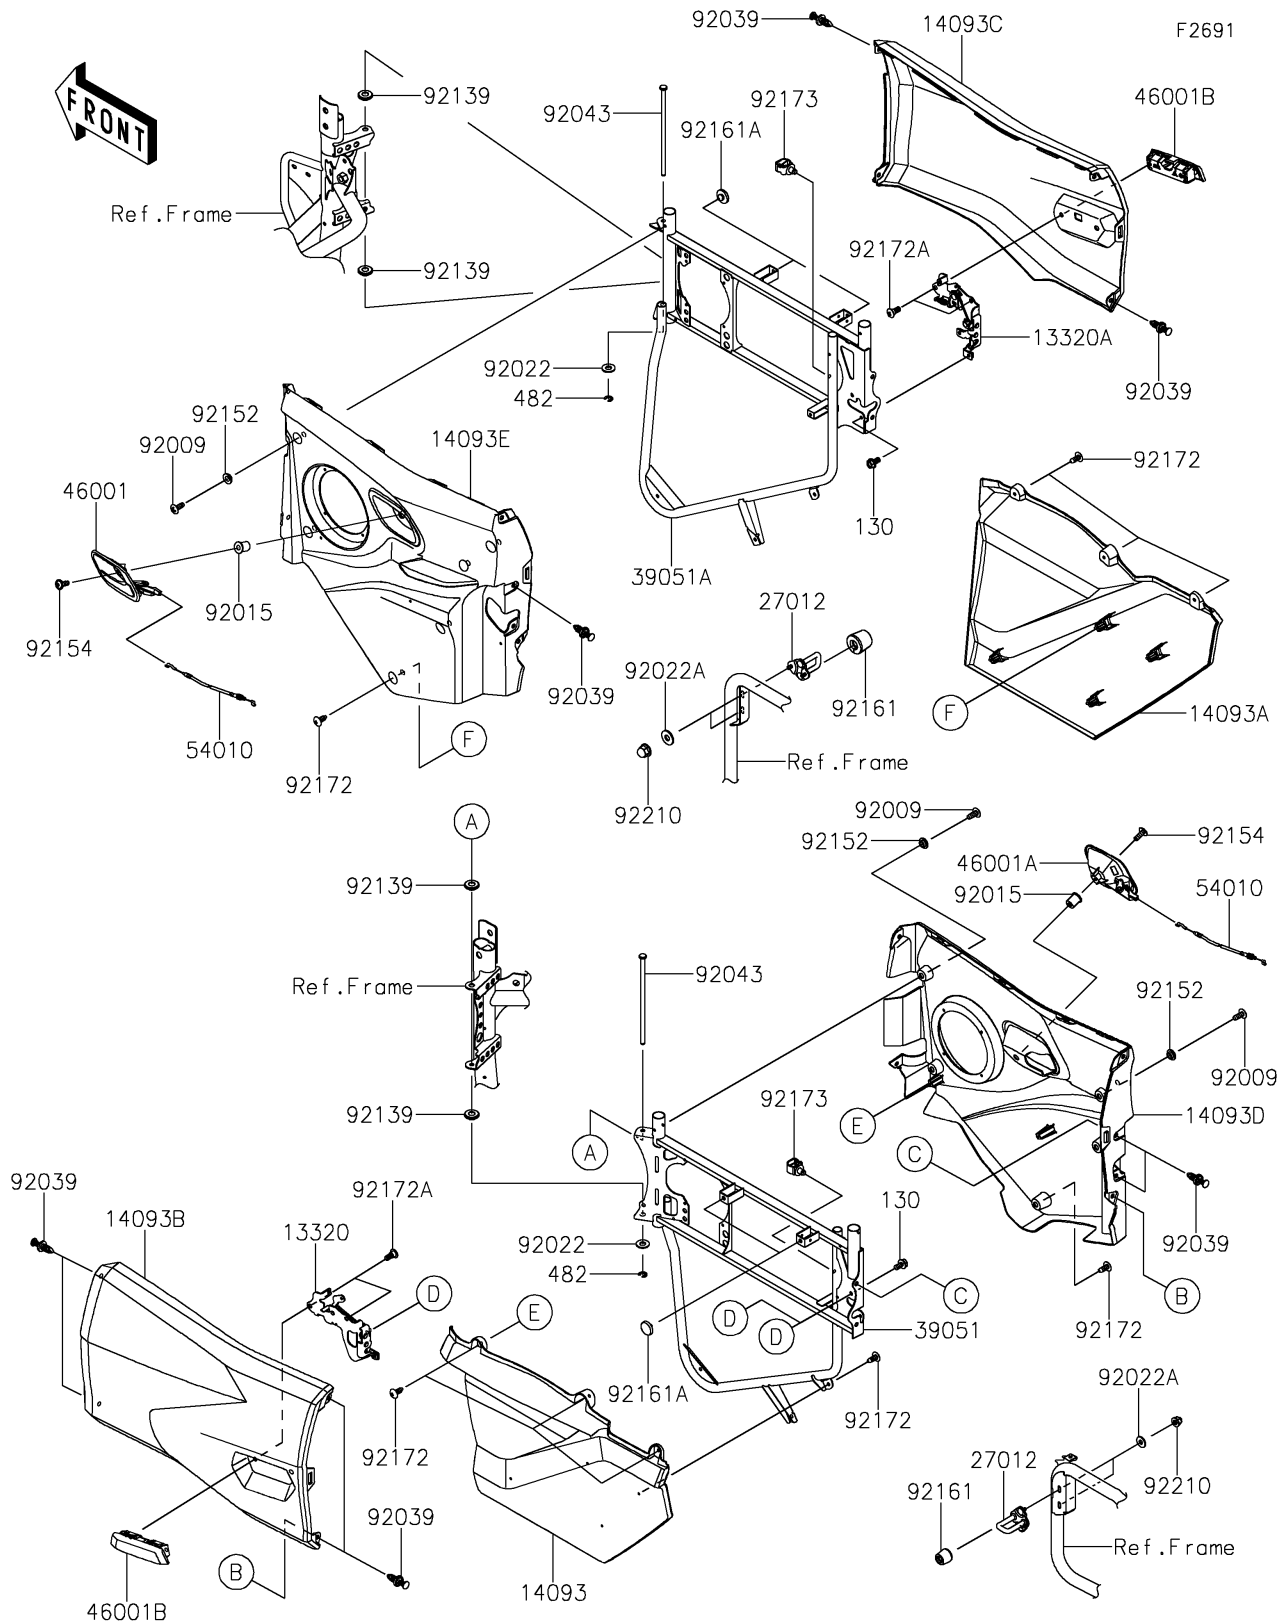

2026 Teryx KRX4 1000 Blackout Edition

PARTS DIAGRAM

Door(Rear)

2026 Teryx KRX4 1000 Blackout Edition

PARTS LIST

Door(Rear)

ITEM NAME	PART NUMBER	QUANTITY
-----------	-------------	----------
